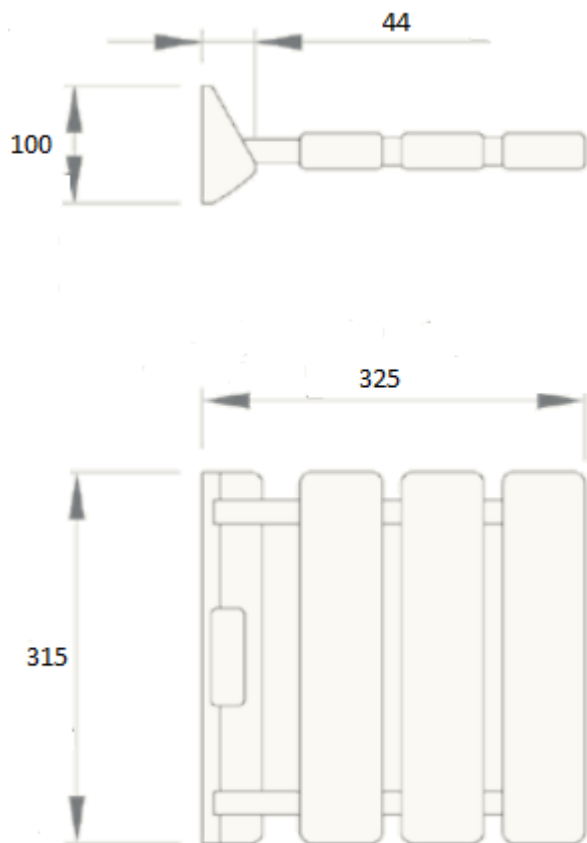

SIEDZISKO PRYSZNICOWE SKŁADANE

15067.2

Opis produktu / Zastosowanie

Składane siedzisko prysznicowe, powierzchnia łatwa do czyszczenia, wykonana z najwyższej jakości materiałów. Stylowe siedzisko prysznicowe, montowane do ściany, które w znaczący sposób ułatwia użytkownikowi wykonywanie czynności sanitarnych. Siedzisko można złożyć, przez co nieużywane zajmuje niewiele miejsca. Przeznaczone do łazienek prywatnych oraz użyteczności publicznej.

Opis techniczny

Materiał	Aluminium / ABS z powłoką antybakteryjną
Kolor	Biały
Wymiary (mm)	100 x 325 x 315
Wymiary złożonego siedziska (mm)	230 x 325 x 50
Zalecana wysokość montażu od podłogi (mm)	450-500