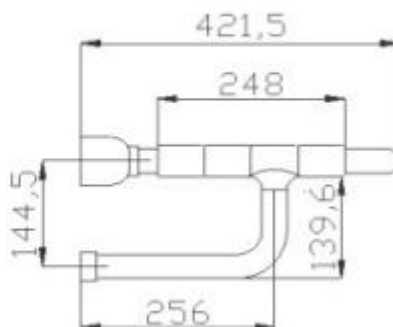

### SIEDZISKO PRYSZNICOWE SKŁADANE

608101

#### Opis techniczny

Materiał	Stal/powłoka NYLON PCV 3mm
Kolor	Biały
Wymiary siedziska (mm)	426 x 421,5 x 201,5
Rekomendowana wysokość montażu poręczy (mm)	450-500
Waga	6,15 kg
Max obciążenie	120 kg