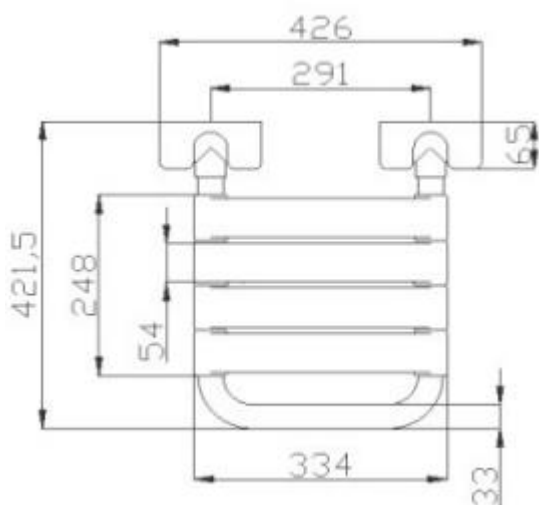

### SIEDZISKO PRYSZNICOWE SKŁADANE

608101

#### Opis techniczny

Materiał	Stal/powłoka NYLON PCV 3mm
Kolor	Biały
Wymiary siedziska (mm)	426 x 421,5 x 201,5
Rekomendowana wysokość montażu poręczy (mm)	450-500
Waga	6,15 kg
Max obciążenie	120 kg