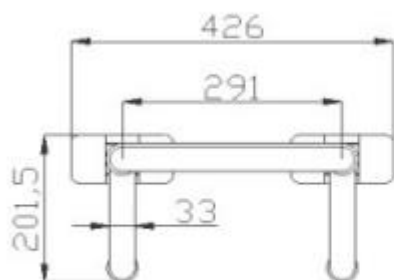

### SIEDZISKO PRYSZNICOWE SKŁADANE

608101

#### Opis techniczny

Materiał	Stal/powłoka NYLON PCV 3mm
Kolor	Biały
Wymiary siedziska (mm)	426 x 421,5 x 201,5
Rekomendowana wysokość montażu poręczy (mm)	450-500
Waga	6,15 kg
Max obciążenie	120 kg