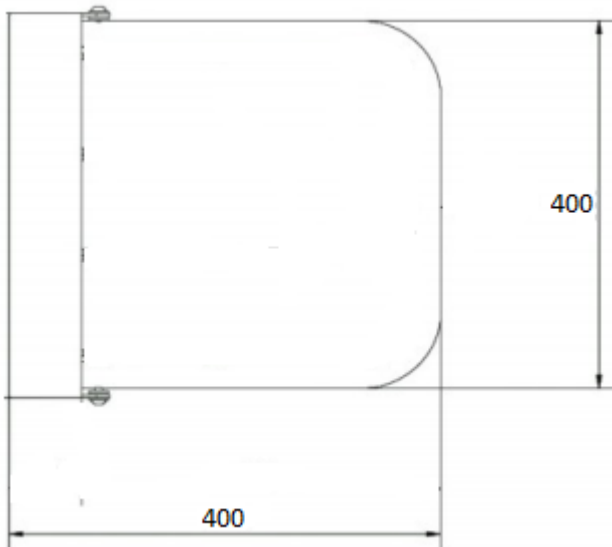

SKŁADANE SIEDZISKO PRYSZNICOWE

ELSDBC

Opis produktu / Zastosowanie

Składane siedzisko prysznicowe, powierzchnia łatwa do czyszczenia, wykonana z najwyższej jakości materiałów. Stylowe siedzisko prysznicowe, montowane do ściany, które w znaczący sposób ułatwia użytkownikowi wykonywanie czynności sanitarnych. Siedzisko można złożyć, przez co nieużywane zajmuje niewiele miejsca. Przeznaczone do łazienek prywatnych oraz użyteczności publicznej.

Opis techniczny

Materiał	Aluminium malowane proszkowo
Kolor	Biały
Wymiary siedziska (mm)	400 x 400 x 3
Waga	4,6 kg
Max obciążenie	150 kg