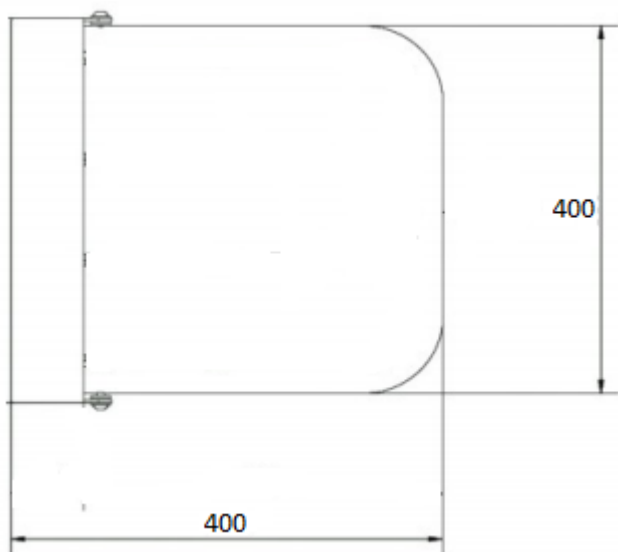

SKŁADANE SIEDZISKO PRYSZNICOWE

ELSDNR

Opis produktu / Zastosowanie

Składane siedzisko prysznicowe, powierzchnia łatwa do czyszczenia, wykonana z najwyższej jakości materiałów. Stylowe siedzisko prysznicowe, montowane do ściany, które w znaczący sposób ułatwia użytkownikowi wykonywanie czynności sanitarnych. Siedzisko można złożyć, przez co nieużywane zajmuje niewiele miejsca. Przeznaczone do łazienek prywatnych oraz użyteczności publicznej.

Opis techniczny

Materiał	Aluminium malowane proszkowo
Kolor	Czarny mat
Wymiary siedziska (mm)	400 x 400 x 3
Waga	4,6 kg
Max obciążenie	150 kg