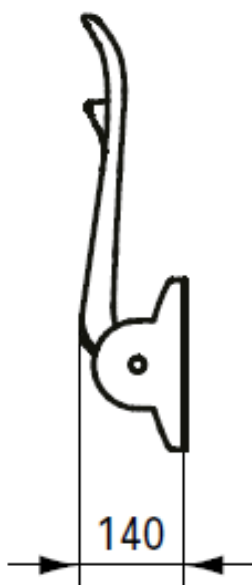

SIEDZISKO PRYSZNICOWE SKŁADANE

LI220106

**Opis produktu / Zastosowanie**

Składane siedzisko prysznicowe, powierzchnia łatwa do czyszczenia, wykonana z najwyższej jakości materiałów. Stylowe siedzisko prysznicowe, montowane do ściany, które w znaczący sposób ułatwia użytkownikowi wykonywanie czynności sanitarnych. Siedzisko można złożyć, przez co nieużywane zajmuje niewiele miejsca. Przeznaczone do łazienek prywatnych oraz użyteczności publicznej. Zalecany zestaw podpór powyżej 100 kg masy ciała lub przy słabszej ścianie.

Opis techniczny	
Materiał	Nylon wzmocniony włóknem szklanym
Kolor	Biały
Wymiary (mm)	525 gł. x 485 sz. x 220 wys.
Wymiary siedziska (mm)	425 sz. x 405 dł.
Max obciążenie	150 kg

\*Opcjonalnie nogi do siedziska LI22002