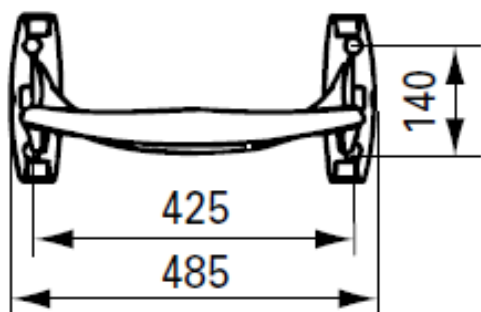

Opis techniczny	
Materiał	Nylon wzmocniony włóknem szklanym
Kolor	Biały
Wymiary (mm)	525 gł. x 485 sz. x 220 wys.
Wymiary siedziska (mm)	425 sz. x 405 dł.
Max obciążenie	150 kg

\*Opcjonalnie nogi do siedziska LI22002