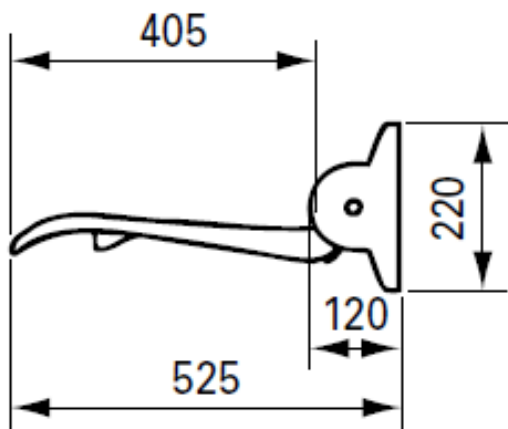

SIEDZISKO PRYSZNICOWE SKŁADANE

LI220106

**Opis produktu / Zastosowanie**

Składane siedzisko prysznicowe, powierzchnia łatwa do czyszczenia, wykonana z najwyższej jakości materiałów. Stylowe siedzisko prysznicowe, montowane do ściany, które w znaczący sposób ułatwia użytkownikowi wykonywanie czynności sanitarnych. Siedzisko można złożyć, przez co nieużywane zajmuje niewiele miejsca. Przeznaczone do łazienek prywatnych oraz użyteczności publicznej. Zalecany zestaw podpór powyżej 100 kg masy ciała lub przy słabszej ścianie.

Opis techniczny	
Materiał	Nylon wzmocniony włóknem szklanym
Kolor	Biały
Wymiary (mm)	525 gł. x 485 sz. x 220 wys.
Wymiary siedziska (mm)	425 sz. x 405 dł.
Max obciążenie	150 kg

\*Opcjonalnie nogi do siedziska LI22002