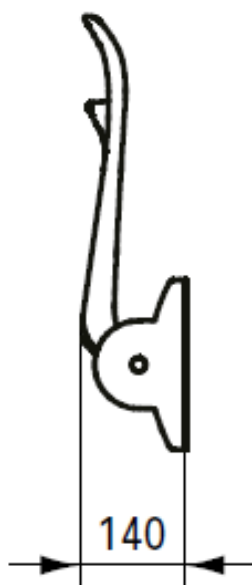

SIEDZISKO PRYSZNICOWE SKŁADANE

LI220107

**Opis produktu / Zastosowanie**

Składane siedzisko prysznicowe, powierzchnia łatwa do czyszczenia, wykonana z najwyższej jakości materiałów. Stylowe siedzisko prysznicowe, montowane do ściany, które w znaczący sposób ułatwia użytkownikowi wykonywanie czynności sanitarnych. Siedzisko można złożyć, przez co nieużywane zajmuje niewiele miejsca. Przeznaczone do łazienek prywatnych oraz użyteczności publicznej. Zalecany zestaw podpór powyżej 100 kg masy ciała lub przy słabszej ścianie.

Opis techniczny	
Materiał	Nylon wzmocniony włóknem szklanym
Kolor	Antracyt
Wymiary (mm)	525 gł. x 485 sz. x 220 wys.
Wymiary siedziska (mm)	425 sz. x 405 dł.
Max obciążenie	150 kg

\*Opcjonalnie nogi do siedziska LI22011