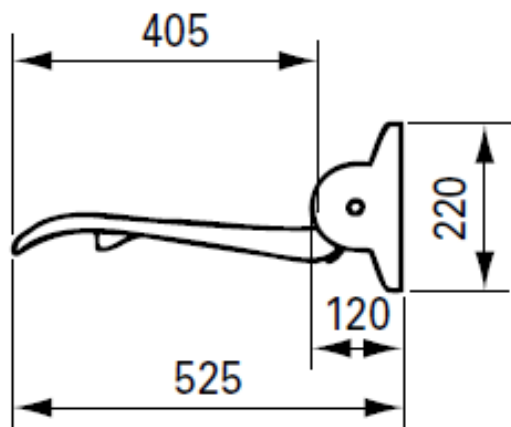

SIEDZISKO PRYSZNICOWE SKŁADANE

LI220107

**Opis produktu / Zastosowanie**

Składane siedzisko prysznicowe, powierzchnia łatwa do czyszczenia, wykonana z najwyższej jakości materiałów. Stylowe siedzisko prysznicowe, montowane do ściany, które w znaczący sposób ułatwia użytkownikowi wykonywanie czynności sanitarnych. Siedzisko można złożyć, przez co nieużywane zajmuje niewiele miejsca. Przeznaczone do łazienek prywatnych oraz użyteczności publicznej. Zalecany zestaw podpór powyżej 100 kg masy ciała lub przy słabszej ścianie.

Opis techniczny	
Materiał	Nylon wzmocniony włóknem szklanym
Kolor	Antracyt
Wymiary (mm)	525 gł. x 485 sz. x 220 wys.
Wymiary siedziska (mm)	425 sz. x 405 dł.
Max obciążenie	150 kg

\*Opcjonalnie nogi do siedziska LI22011