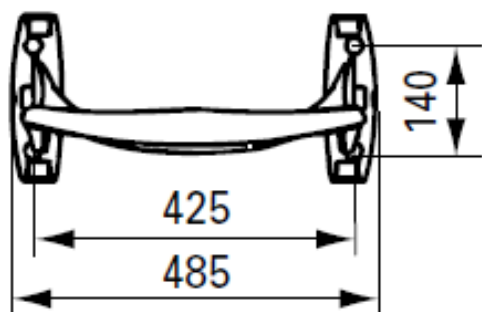

Opis techniczny	
Materiał	Nylon wzmocniony włóknem szklanym
Kolor	Antracyt
Wymiary (mm)	525 gł. x 485 sz. x 220 wys.
Wymiary siedziska (mm)	425 sz. x 405 dł.
Max obciążenie	150 kg

\*Opcjonalnie nogi do siedziska LI22011