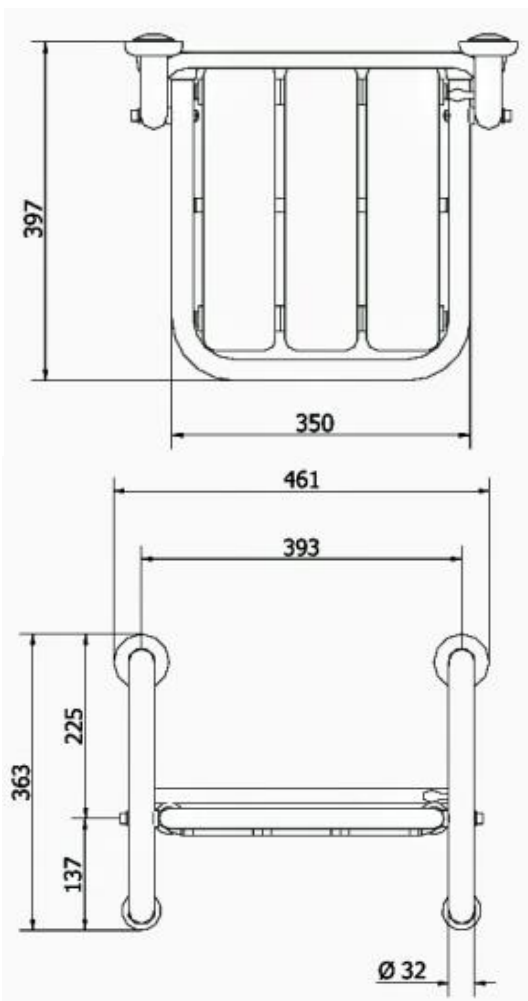

SKŁADANE SIEDZISKO PRYSZNICOWE

SRDI

Opis produktu / Zastosowanie

Składane siedzisko prysznicowe, powierzchnia antybakteryjna łatwa do czyszczenia, wykonana z najwyższej jakości materiałów. Stylowe siedzisko prysznicowe, montowane do ściany, które w znaczący sposób ułatwia użytkownikowi wykonywanie czynności sanitarnych. Siedzisko można złożyć, przez co nieużywane zajmuje niewiele miejsca. Przeznaczone do łazienek prywatnych oraz użyteczności publicznej.

Opis techniczny	
Materiał	Stal nierdzewna AISI 304 malowana proszkowo
Kolor	Biały
Wymiary siedziska (mm)	350 x 397
Rekomendowana wysokość montażu (mm)	450-500
Waga	4,2 kg
Max obciążenie	150 kg