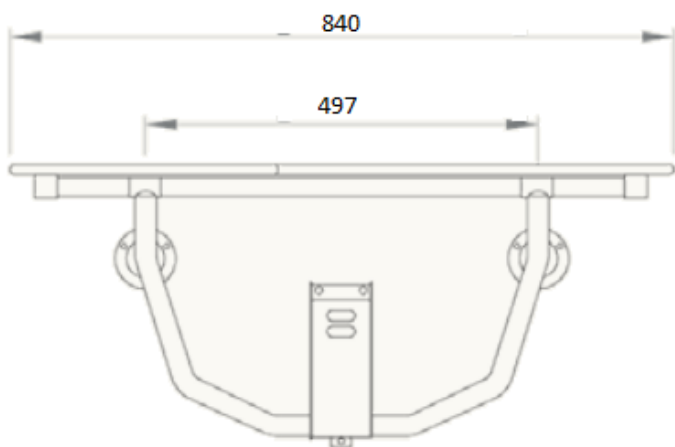

SIEDZISKO PRYSZNICOWE SKŁADANE PODWÓJNE

15074.L

Opis produktu / Zastosowanie

Składane siedzisko prysznicowe, powierzchnia łatwa do czyszczenia, wykonana z najwyższej jakości materiałów. Stylowe siedzisko prysznicowe, montowane do ściany, które w znaczący sposób ułatwia użytkownikowi wykonywanie czynności sanitarnych. Siedzisko można złożyć, przez co nieużywane zajmuje niewiele miejsca. Przeznaczone do łazienek prywatnych oraz użyteczności publicznej.

Opis techniczny

Materiał	Stal nierdzewna AISI 304 Siedzisko: tworzywo sztuczne
Wykończenie	Mat
Wymiary (mm)	530 x 840
Zalecana wysokość montażu od podłogi (mm)	450-500