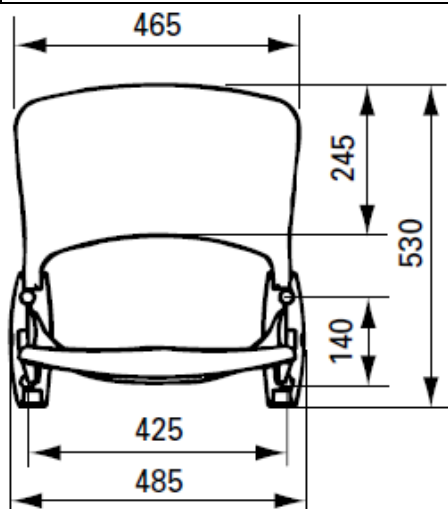

Opis techniczny	
Materiał	Nylon wzmocniony włóknem szklanym
Kolor	Antracyt
Wymiary (mm)	525 gł. x 485 sz. x 530 wys.
Max obciążenie	150 kg
Wymiary oparcia (mm)	245dł. x 465 sz.

*Opcjonalnie nogi do siedziska LI22011