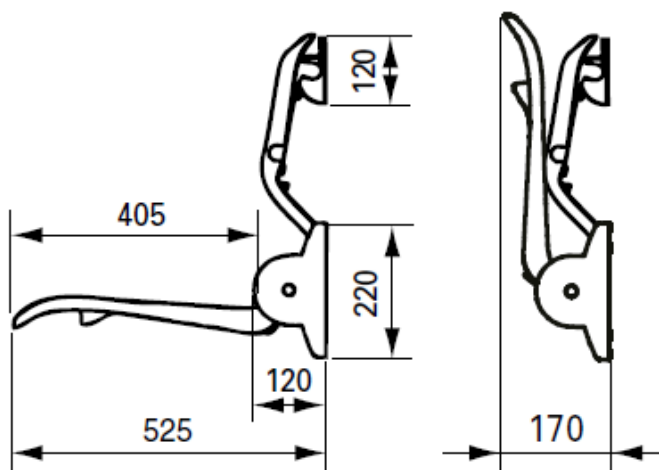

SIEDZISKO PRYSZNICOWE SKŁADANE Z OPARCIEM

LI220207

Opis produktu / Zastosowanie

Składane siedzisko prysznicowe, powierzchnia łatwa do czyszczenia, wykonana z najwyższej jakości materiałów. Stylowe siedzisko prysznicowe, montowane do ściany, które w znaczący sposób ułatwia użytkownikowi wykonywanie czynności sanitarnych. Oparcie zapewnia większy komfort i stabilność podczas siedzenia pod prysznicem, a także chroni przed zimnymi płytkami. Siedzisko można złożyć, przez co nieużywane zajmuje niewiele miejsca. Przeznaczone do łazienek prywatnych oraz użyteczności publicznej. Zalecany zestaw podpór powyżej 100 kg masy ciała lub przy słabszej ścianie.

Opis techniczny	
Materiał	Nylon wzmocniony włóknem szklanym
Kolor	Antracyt
Wymiary (mm)	525 gł. x 485 sz. x 530 wys.
Max obciążenie	150 kg
Wymiary oparcia (mm)	245dł. x 465 sz.

*Opcjonalnie nogi do siedziska LI22011