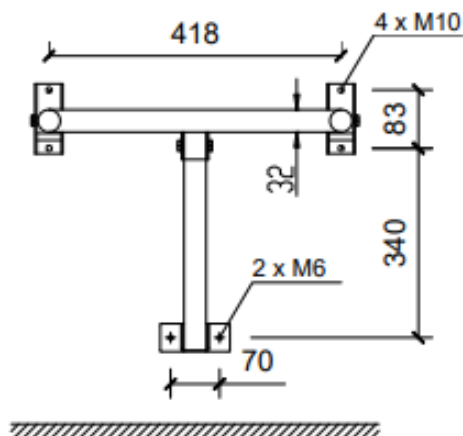

SIEDZISKO PRYSZNICOWE SKŁADANE Z PODPORĄ DO ŚCIANY

15065.B

Opis produktu / Zastosowanie

Składane siedzisko prysznicowe, powierzchnia łatwa do czyszczenia, wykonana z najwyższej jakości materiałów. Stylowe siedzisko prysznicowe, montowane do ściany, które w znaczący sposób ułatwia użytkownikowi wykonywanie czynności sanitarnych. Siedzisko można złożyć, przez co nieużywane zajmuje niewiele miejsca. Przeznaczone do łazienek prywatnych oraz użyteczności publicznej. Dostępne również w macie oraz w kolorze białym.

Opis techniczny

Materiał	Stal nierdzewna AISI 304
Wykończenie	Połysk
Wymiary (mm)	346 x 450 x 410
Średnica rurki (mm)	32 x 1,5
Max obciążenie	110 kg
Zalecana wysokość montażu od podłogi (mm)	450-500