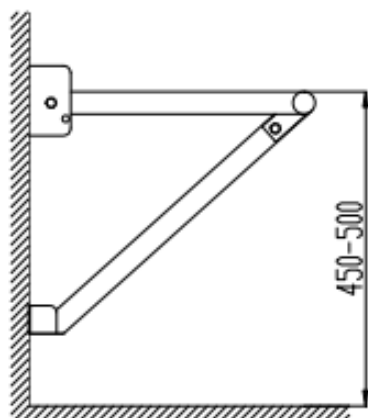

SIEDZISKO PRYSZNICOWE SKŁADANE Z PODPORĄ DO ŚCIANY

15065.B

Opis produktu / Zastosowanie

Składane siedzisko prysznicowe, powierzchnia łatwa do czyszczenia, wykonana z najwyższej jakości materiałów. Stylowe siedzisko prysznicowe, montowane do ściany, które w znaczący sposób ułatwia użytkownikowi wykonywanie czynności sanitarnych. Siedzisko można złożyć, przez co nieużywane zajmuje niewiele miejsca. Przeznaczone do łazienek prywatnych oraz użyteczności publicznej. Dostępne również w macie oraz w kolorze białym.

Opis techniczny

Materiał	Stal nierdzewna AISI 304
Wykończenie	Połysk
Wymiary (mm)	346 x 450 x 410
Średnica rurki (mm)	32 x 1,5
Max obciążenie	110 kg
Zalecana wysokość montażu od podłogi (mm)	450-500