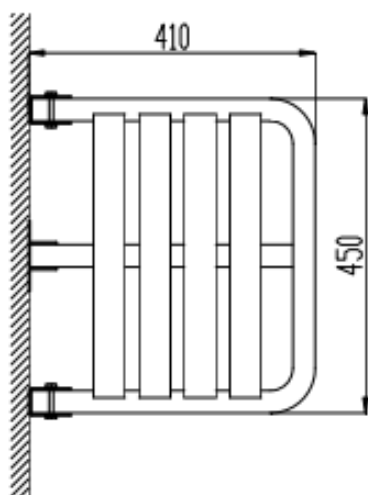

SIEDZISKO PRYSZNICOWE SKŁADANE Z PODPORĄ DO ŚCIANY

15065.B

Opis produktu / Zastosowanie

Składane siedzisko prysznicowe, powierzchnia łatwa do czyszczenia, wykonana z najwyższej jakości materiałów. Stylowe siedzisko prysznicowe, montowane do ściany, które w znaczący sposób ułatwia użytkownikowi wykonywanie czynności sanitarnych. Siedzisko można złożyć, przez co nieużywane zajmuje niewiele miejsca. Przeznaczone do łazienek prywatnych oraz użyteczności publicznej. Dostępne również w macie oraz w kolorze białym.

Opis techniczny

Materiał	Stal nierdzewna AISI 304
Wykończenie	Połysk
Wymiary (mm)	346 x 450 x 410
Średnica rurki (mm)	32 x 1,5
Max obciążenie	110 kg
Zalecana wysokość montażu od podłogi (mm)	450-500