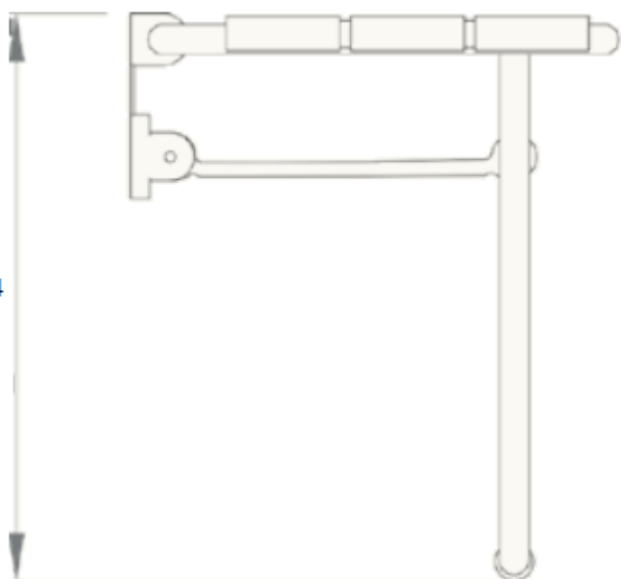

SIEDZISKO PRYSZNICOWE SKŁADANE Z PODPORĄ DO PODŁOGI

15035.W

Opis produktu / Zastosowanie

Składane siedzisko prysznicowe, powierzchnia łatwa do czyszczenia, wykonana z najwyższej jakości materiałów. Stylowe siedzisko prysznicowe, montowane do ściany, które w znaczący sposób ułatwia użytkownikowi wykonywanie czynności sanitarnych. Siedzisko można złożyć, przez co nieużywane zajmuje niewiele miejsca. Przeznaczone do łazienek prywatnych oraz użyteczności publicznej.

Opis techniczny

Materiał	Aluminium/ ABS
Kolor	Biały
Wymiary (mm)	474 x 408 x 350