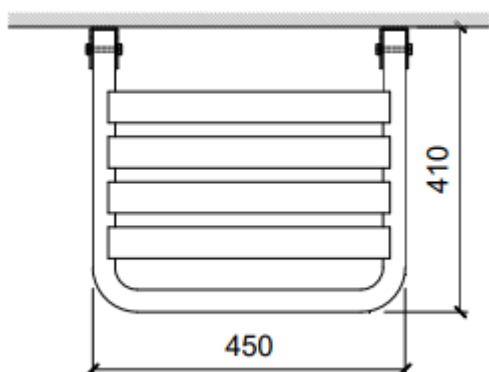

SIEDZISKO PRYSZNICOWE SKŁADANE Z PODPORĄ PODŁOGOWĄ

15045.B

Opis produktu / Zastosowanie

Składane siedzisko prysznicowe, powierzchnia łatwa do czyszczenia, wykonana z najwyższej jakości materiałów. Stylowe siedzisko prysznicowe, montowane do ściany, które w znaczący sposób ułatwia użytkownikowi wykonywanie czynności sanitarnych. Siedzisko można złożyć, przez co nieużywane zajmuje niewiele miejsca. Przeznaczone do łazienek prywatnych oraz użyteczności publicznej. Dostępne również w macie oraz w kolorze białym.

Opis techniczny

Materiał	Stal nierdzewna AISI 304
Wykończenie	Połysk
Wymiary (mm)	440 x 450 x 410
Średnica rurki (mm)	32
Max obciążenie	120 kg