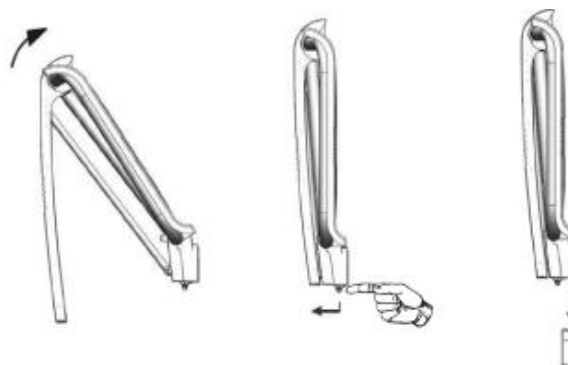

SIEDZISKO PRYSZNICOWE SKŁADANE Z PODPÓRKĄ

ARSIS 47730

Opis produktu / Zastosowanie

Siedzisko prysznicowe składane z podpórką, powierzchnia epoksydowa, łatwa do czyszczenia, wykonana z najwyższej jakości materiałów. Stylowe wypinane siedzisko prysznicowe, montowane do ściany, które w znaczący sposób ułatwia użytkownikowi wykonywanie czynności sanitarnych. Siedzisko można złożyć, przez co nieużywane zajmuje niewiele miejsca. Przeznaczone do łazienek prywatnych oraz użyteczności publicznej.

Opis techniczny

| | |
|----------------------|---------------|
| Materiał | Aluminium/ABS |
| Kolor | Biały |
| Wymiary (mm) | 442 x 450 |
| Wysokość nogi (mm) | 500 |
| Waga | 8 kg |
| Max obciążenie | 150 kg |
| Pomiar laboratoryjny | 225 kg |

Łatwe odpięcie siedziska

*opcjonalnie półka jeżeli nie używamy siedziska