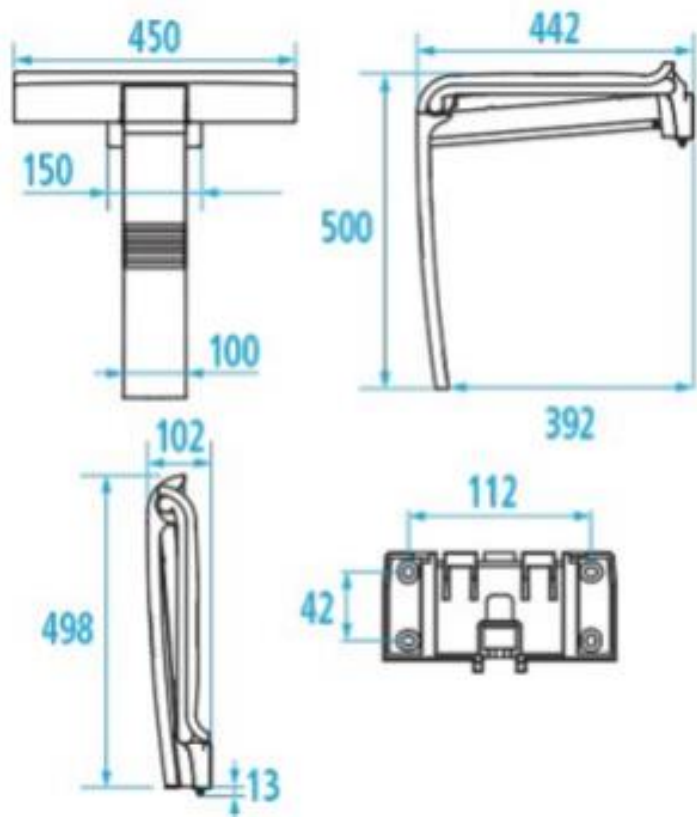

SIEDZISKO PRYSZNICOWE SKŁADANE Z PODPÓRKĄ

ARSIS 47730

Opis produktu / Zastosowanie

Siedzisko prysznicowe składane z podpórką, powierzchnia epoksydowa, łatwa do czyszczenia, wykonana z najwyższej jakości materiałów. Stylowe wypinane siedzisko prysznicowe, montowane do ściany, które w znaczący sposób ułatwia użytkownikowi wykonywanie czynności sanitarnych. Siedzisko można złożyć, przez co nieużywane zajmuje niewiele miejsca. Przeznaczone do łazienek prywatnych oraz użyteczności publicznej.

Opis techniczny

| | |
|----------------------|---------------|
| Materiał | Aluminium/ABS |
| Kolor | Biały |
| Wymiary (mm) | 442 x 450 |
| Wysokość nogi (mm) | 500 |
| Waga | 8 kg |
| Max obciążenie | 150 kg |
| Pomiar laboratoryjny | 225 kg |

Łatwe odpięcie siedziska

*opcjonalnie półka jeżeli nie używamy siedziska