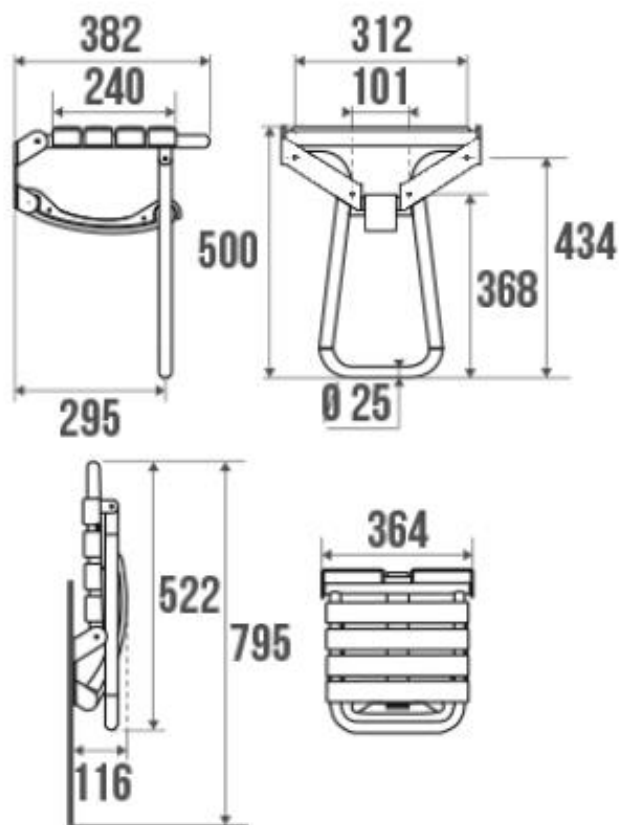

SIEDZISKO PRYSZNICOWE SKŁADANE Z PODPÓRKĄ

FOLD 47631

Opis produktu / Zastosowanie

Siedzisko prysznicowe składane z podpórką, powierzchnia epoksydowa, łatwa do czyszczenia, wykonana z najwyższej jakości materiałów. Stylowe siedzisko prysznicowe, montowane do ściany, które w znaczący sposób ułatwia użytkownikowi wykonywanie czynności sanitarnych. Siedzisko można złożyć, przez co nieużywane zajmuje niewiele miejsca. Przeznaczone do łazienek prywatnych oraz użyteczności publicznej.

Opis techniczny

Materiał	Aluminium/ABS
Wykończenie	Chrom/białe
Wymiary siedziska (mm)	380 x 355
Wysokość nogi (mm)	500
Średnica rurki	Ø 25 mm
Max obciążenie	150 kg
Pomiar laboratoryjny	225 kg