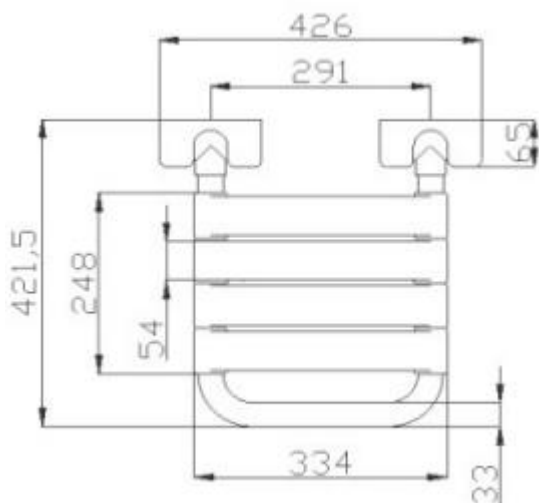

SIEDZISKO PRYSZNICOWE SKŁADANE Z PODSTAWĄ

608100

Opis produktu / Zastosowanie

Składane siedzisko prysznicowe z podstawą na ścianie, powierzchnia antybakteryjna łatwa do czyszczenia, wykonana z najwyższej jakości materiałów. Stylowe siedzisko prysznicowe, montowane do ściany, które w znaczący sposób ułatwia użytkownikowi wykonywanie czynności sanitarnych. Siedzisko można złożyć, przez co nieużywane zajmuje niewiele miejsca. Przeznaczone do łazienek prywatnych oraz użyteczności publicznej.

Opis techniczny

Materiał	Stal/powłoka NYLON PCV 3mm
Kolor	Biały
Wymiary siedziska (mm)	426 x 421,5 x 201,5
Rekomendowana wysokość montażu poręczy (mm)	450-500
Waga	6,50 kg
Max obciążenie	120 kg