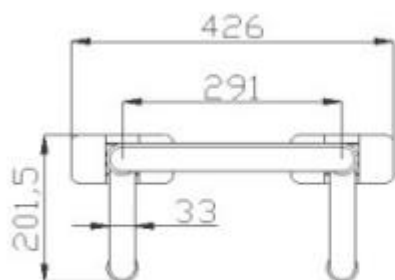

Opis techniczny

Materiał	Stal/powłoka NYLON PCV 3mm
Kolor	Biały
Wymiary siedziska (mm)	426 x 421,5 x 201,5
Rekomendowana wysokość montażu poręczy (mm)	450-500
Waga	6,50 kg
Max obciążenie	120 kg