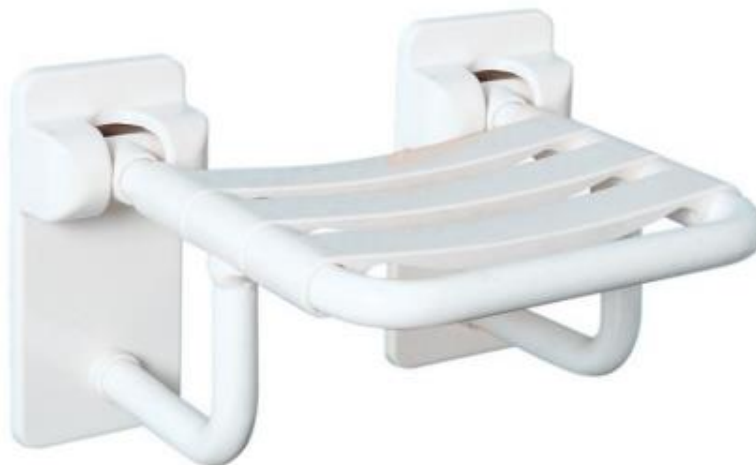

SIEDZISKO PRYSZNICOWE SKŁADANE Z PODSTAWĄ

608100

Opis produktu / Zastosowanie

Składane siedzisko prysznicowe z podstawą na ścianie, powierzchnia antybakteryjna łatwa do czyszczenia, wykonana z najwyższej jakości materiałów. Stylowe siedzisko prysznicowe, montowane do ściany, które w znaczący sposób ułatwia użytkownikowi wykonywanie czynności sanitarnych. Siedzisko można złożyć, przez co nieużywane zajmuje niewiele miejsca. Przeznaczone do łazienek prywatnych oraz użyteczności publicznej.

Opis techniczny

Materiał	Stal/powłoka NYLON PCV 3mm
Kolor	Biały
Wymiary siedziska (mm)	426 x 421,5 x 201,5
Rekomendowana wysokość montażu poręczy (mm)	450-500
Waga	6,50 kg
Max obciążenie	120 kg