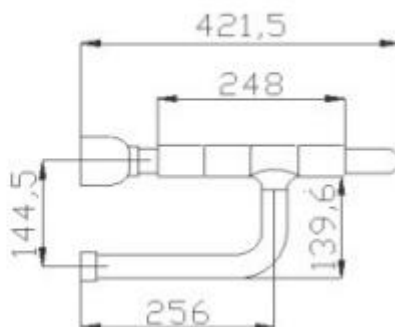

SIEDZISKO PRYSZNICOWE SKŁADANE Z PODSTAWĄ

608100

Opis produktu / Zastosowanie

Składane siedzisko prysznicowe z podstawą na ścianie, powierzchnia antybakteryjna łatwa do czyszczenia, wykonana z najwyższej jakości materiałów. Stylowe siedzisko prysznicowe, montowane do ściany, które w znaczący sposób ułatwia użytkownikowi wykonywanie czynności sanitarnych. Siedzisko można złożyć, przez co nieużywane zajmuje niewiele miejsca. Przeznaczone do łazienek prywatnych oraz użyteczności publicznej.

Opis techniczny

Materiał	Stal/powłoka NYLON PCV 3mm
Kolor	Biały
Wymiary siedziska (mm)	426 x 421,5 x 201,5
Rekomendowana wysokość montażu poręczy (mm)	450-500
Waga	6,50 kg
Max obciążenie	120 kg