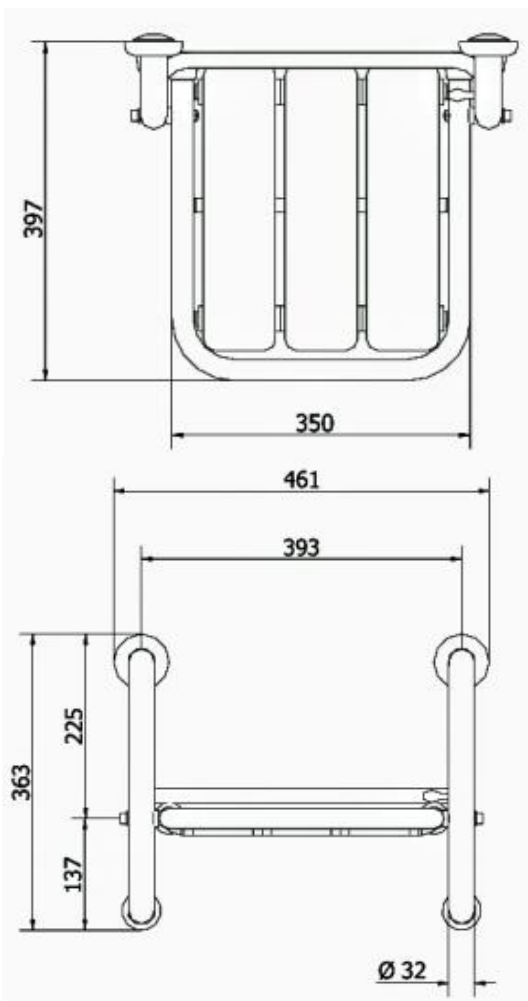

SKŁADANE SIEDZISKO PRYSZNICOWE Z POWIERZCHNIĄ SOFT

SRDSFA

Opis produktu / Zastosowanie

Składane siedzisko prysznicowe, powierzchnia antybakteryjna łatwa do czyszczenia, wykonana z najwyższej jakości materiałów. Powłoka Thermosoft, zwiększenia bezpieczeństwa oraz komfort podczas użytkowania. Stylowe siedzisko prysznicowe, montowane do ściany, które w znaczący sposób ułatwia użytkownikowi wykonywanie czynności sanitarnych. Siedzisko można złożyć, przez co nieużywane zajmuje niewiele miejsca. Przeznaczone do łazienek prywatnych oraz użyteczności publicznej.

Opis techniczny

Materiał	Stal nierdzewna AISI 304 malowana proszkowo
Kolor	Antracyt
Wymiary siedziska (mm)	350 x 397
Rekomendowana wysokość montażu (mm)	450-500
Waga	4,2 kg
Max obciążenie	150 kg