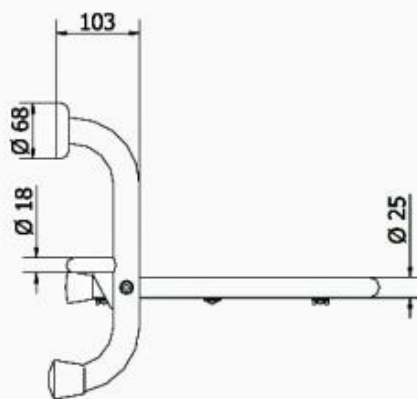

SKŁADANE SIEDZISKO PRYSZNICOWE Z POWIERZCHNIĄ SOFT

SRDSFA

Opis produktu / Zastosowanie

Składane siedzisko prysznicowe, powierzchnia antybakteryjna łatwa do czyszczenia, wykonana z najwyższej jakości materiałów. Powłoka Thermosoft, zwiększenia bezpieczeństwa oraz komfort podczas użytkowania. Stylowe siedzisko prysznicowe, montowane do ściany, które w znaczący sposób ułatwia użytkownikowi wykonywanie czynności sanitarnych. Siedzisko można złożyć, przez co nieużywane zajmuje niewiele miejsca. Przeznaczone do łazienek prywatnych oraz użyteczności publicznej.

Opis techniczny

Materiał	Stal nierdzewna AISI 304 malowana proszkowo
Kolor	Antracyt
Wymiary siedziska (mm)	350 x 397
Rekomendowana wysokość montażu (mm)	450-500
Waga	4,2 kg
Max obciążenie	150 kg