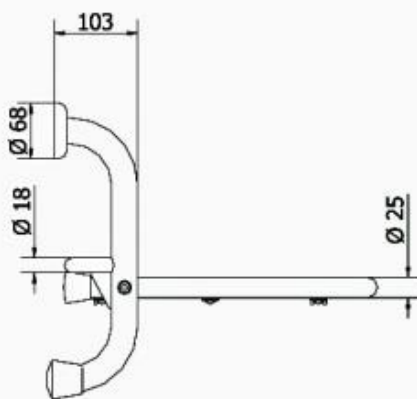

SKŁADANE SIEDZISKO PRYSZNICOWE Z POWIERZCHNIĄ SOFT

SRDSFB

Opis produktu / Zastosowanie

Składane siedzisko prysznicowe, powierzchnia antybakteryjna łatwa do czyszczenia, wykonana z najwyższej jakości materiałów. Powłoka Thermosoft, zwiększenia bezpieczeństwa oraz komfort podczas użytkowania. Stylowe siedzisko prysznicowe, montowane do ściany, które w znaczący sposób ułatwia użytkownikowi wykonywanie czynności sanitarnych. Siedzisko można złożyć, przez co nieużywane zajmuje niewiele miejsca. Przeznaczone do łazienek prywatnych oraz użyteczności publicznej.

Opis techniczny

Materiał	Stal nierdzewna AISI 304 malowana proszkowo
Kolor	Biały
Wymiary siedziska (mm)	350 x 397
Rekomendowana wysokość montażu (mm)	450-500
Waga	4,2 kg
Max obciążenie	150 kg