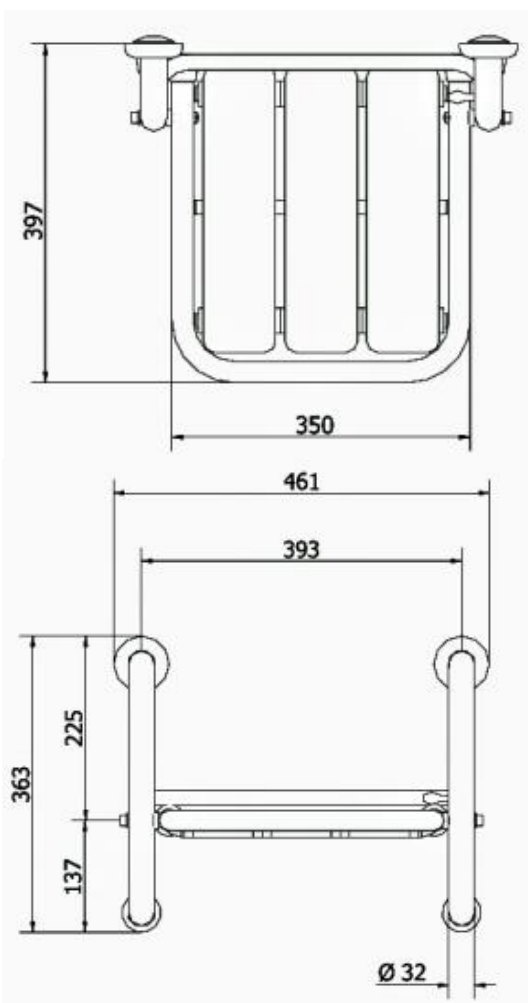

SKŁADANE SIEDZISKO PRYSZNICOWE Z POWIERZCHNIĄ SOFT

SRDSFB

Opis produktu / Zastosowanie

Składane siedzisko prysznicowe, powierzchnia antybakteryjna łatwa do czyszczenia, wykonana z najwyższej jakości materiałów. Powłoka Thermosoft, zwiększenia bezpieczeństwa oraz komfort podczas użytkowania. Stylowe siedzisko prysznicowe, montowane do ściany, które w znaczący sposób ułatwia użytkownikowi wykonywanie czynności sanitarnych. Siedzisko można złożyć, przez co nieużywane zajmuje niewiele miejsca. Przeznaczone do łazienek prywatnych oraz użyteczności publicznej.

Opis techniczny

Materiał	Stal nierdzewna AISI 304 malowana proszkowo
Kolor	Biały
Wymiary siedziska (mm)	350 x 397
Rekomendowana wysokość montażu (mm)	450-500
Waga	4,2 kg
Max obciążenie	150 kg