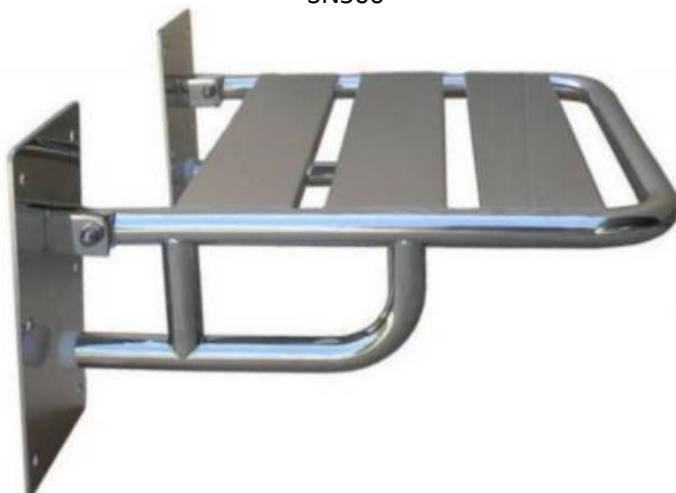

SIEDZISKO PRYSZNICOWE UCHYLNE

SN500

Opis produktu / Zastosowanie

Składane siedzisko prysznicowe, powierzchnia łatwa do czyszczenia, wykonana z najwyższej jakości materiałów. Stylowe siedzisko prysznicowe, montowane do ściany, które w znaczący sposób ułatwia użytkownikowi wykonywanie czynności sanitarnych. Siedzisko można złożyć, przez co nieużywane zajmuje niewiele miejsca. Przeznaczone do łazienek prywatnych oraz użyteczności publicznej. Dostępna wersja w macie SNS500.

Opis techniczny

Materiał	Stal nierdzewna
Kolor	Chrom
Wymiary siedziska (mm)	400 x 450
Rekomendowana wysokość montażu (mm)	450-500
Waga	8,50 kg
Max obciążenie	150 kg