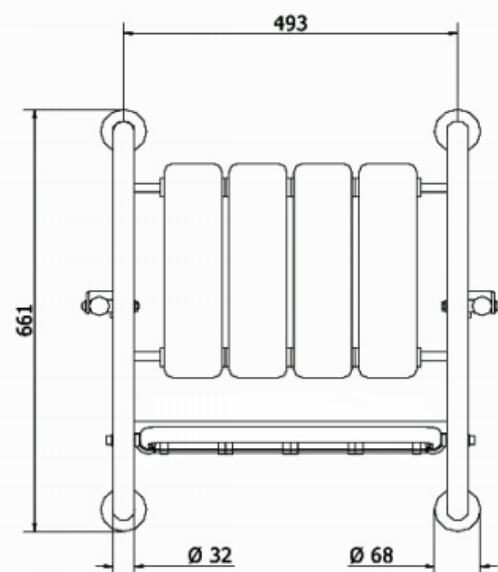

SKŁADANE SIEDZISKO PRYSZNICOWE Z OPARCIEM I PODŁOKIETNIKAMI

SSBI

Opis produktu / Zastosowanie

Składane siedzisko prysznicowe, powierzchnia antybakteryjna łatwa do czyszczenia, wykonana z najwyższej jakości materiałów. Stylowe siedzisko prysznicowe, montowane do ściany, które w znaczący sposób ułatwia użytkownikowi wykonywanie czynności sanitarnych. Siedzisko i podłokietniki można złożyć, przez co nieużywane zajmuje niewiele miejsca. Przeznaczone do łazienek prywatnych oraz użyteczności publicznej.

Opis techniczny	
Materiał	Stal nierdzewna AISI 304 malowana proszkowo
Kolor	Biały
Wymiary siedziska z oparciem (mm)	445 x 469 x 661
Waga	8,75 kg
Max obciążenie	150 kg