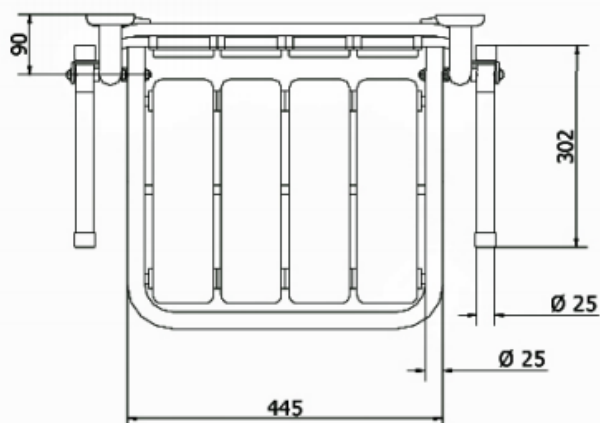

SKŁADANE SIEDZISKO PRYSZNICOWE Z OPARCIEM I PODŁOKIETNIKAMI

SSBI

Opis produktu / Zastosowanie

Składane siedzisko prysznicowe, powierzchnia antybakteryjna łatwa do czyszczenia, wykonana z najwyższej jakości materiałów. Stylowe siedzisko prysznicowe, montowane do ściany, które w znaczący sposób ułatwia użytkownikowi wykonywanie czynności sanitarnych. Siedzisko i podłokietniki można złożyć, przez co nieużywane zajmuje niewiele miejsca. Przeznaczone do łazienek prywatnych oraz użyteczności publicznej.

Opis techniczny	
Materiał	Stal nierdzewna AISI 304 malowana proszkowo
Kolor	Biały
Wymiary siedziska z oparciem (mm)	445 x 469 x 661
Waga	8,75 kg
Max obciążenie	150 kg