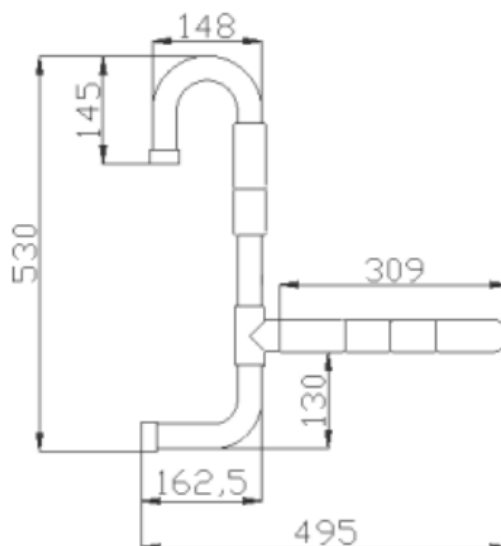

SIEDZISKO PRYSZNICOWE ZAWIESZANE NA PORĘCZY Z OPARCIEM

608000

Opis produktu / Zastosowanie

Podwieszane siedzisko prysznicowe, powierzchnia antybakteryjna łatwa do czyszczenia, wykonana z najwyższej jakości materiałów. Stylowe siedzisko prysznicowe, montowane do ściany, które w znaczący sposób ułatwia użytkownikowi wykonywanie czynności sanitarnych. Całe siedzisko można zdjąć, przez co nieużywane nie będzie zajmowało miejsca. Przeznaczone do łazienek prywatnych oraz użyteczności publicznej.

Opis techniczny

Materiał	Stal/powłoka NYLON PCV 3mm
Kolor	Biały
Wymiary siedziska z oparciem (mm)	334x 469 x 470
Rekomendowana wysokość montażu poręczy (mm)	750-800
Waga	6,15 kg
Max obciążenie	120 kg