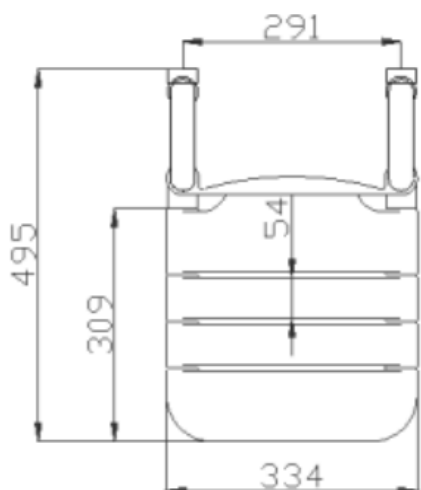

SIEDZISKO PRYSZNICOWE ZAWIESZANE NA PORĘCZY Z OPARCIEM

608000

Opis produktu / Zastosowanie

Podwieszane siedzisko prysznicowe, powierzchnia antybakteryjna łatwa do czyszczenia, wykonana z najwyższej jakości materiałów. Stylowe siedzisko prysznicowe, montowane do ściany, które w znaczący sposób ułatwia użytkownikowi wykonywanie czynności sanitarnych. Całe siedzisko można zdjąć, przez co nieużywane nie będzie zajmowało miejsca. Przeznaczone do łazienek prywatnych oraz użyteczności publicznej.

Opis techniczny

Materiał	Stal/powłoka NYLON PCV 3mm
Kolor	Biały
Wymiary siedziska z oparciem (mm)	334x 469 x 470
Rekomendowana wysokość montażu poręczy (mm)	750-800
Waga	6,15 kg
Max obciążenie	120 kg