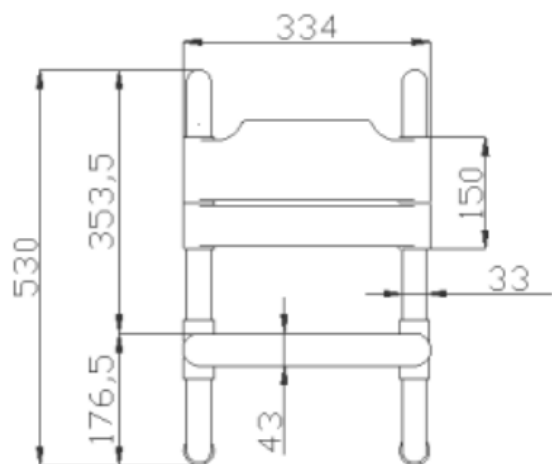

SIEDZISKO PRYSZNICOWE ZAWIESZANE NA PORĘCZY Z OPARCIEM

608000

Opis produktu / Zastosowanie

Podwieszane siedzisko prysznicowe, powierzchnia antybakteryjna łatwa do czyszczenia, wykonana z najwyższej jakości materiałów. Stylowe siedzisko prysznicowe, montowane do ściany, które w znaczący sposób ułatwia użytkownikowi wykonywanie czynności sanitarnych. Całe siedzisko można zdjąć, przez co nieużywane nie będzie zajmowało miejsca. Przeznaczone do łazienek prywatnych oraz użyteczności publicznej.

Opis techniczny

Materiał	Stal/powłoka NYLON PCV 3mm
Kolor	Biały
Wymiary siedziska z oparciem (mm)	334x 469 x 470
Rekomendowana wysokość montażu poręczy (mm)	750-800
Waga	6,15 kg
Max obciążenie	120 kg