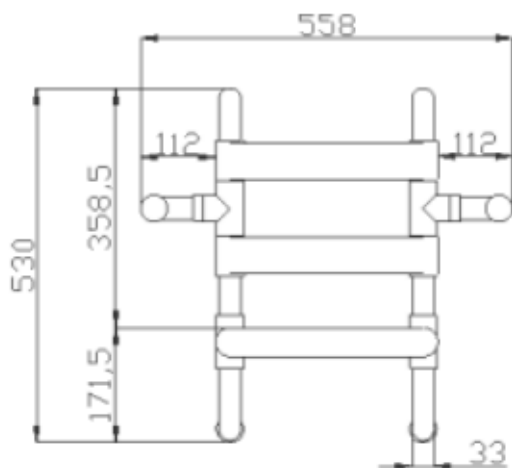

### SIEDZISKO PRYSZNICOWE ZAWIESZANE NA PORĘCZY Z OPARCIEM I PODŁOKIETNIKAMI

608001

#### Opis techniczny

Materiał	Stal/powłoka NYLON PCV 3mm
Kolor	Biały
Wymiary siedziska z oparciem (mm)	558 x 495 x 530
Rekomendowana wysokość montażu poręczy (mm)	750-800
Waga	5,56 kg
Max obciążenie	120 kg