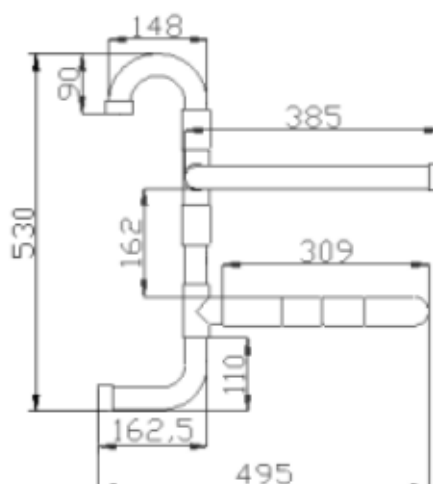

### SIEDZISKO PRYSZNICOWE ZAWIESZANE NA PORĘCZY Z OPARCIEM I PODŁOKIETNIKAMI

608001

#### Opis techniczny

Materiał	Stal/powłoka NYLON PCV 3mm
Kolor	Biały
Wymiary siedziska z oparciem (mm)	558 x 495 x 530
Rekomendowana wysokość montażu poręczy (mm)	750-800
Waga	5,56 kg
Max obciążenie	120 kg