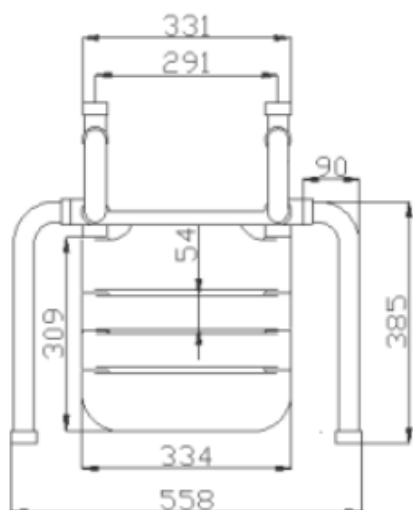

### SIEDZISKO PRYSZNICOWE ZAWIESZANE NA PORĘCZY Z OPARCIEM I PODŁOKIETNIKAMI

608001

#### Opis techniczny

Materiał	Stal/powłoka NYLON PCV 3mm
Kolor	Biały
Wymiary siedziska z oparciem (mm)	558 x 495 x 530
Rekomendowana wysokość montażu poręczy (mm)	750-800
Waga	5,56 kg
Max obciążenie	120 kg