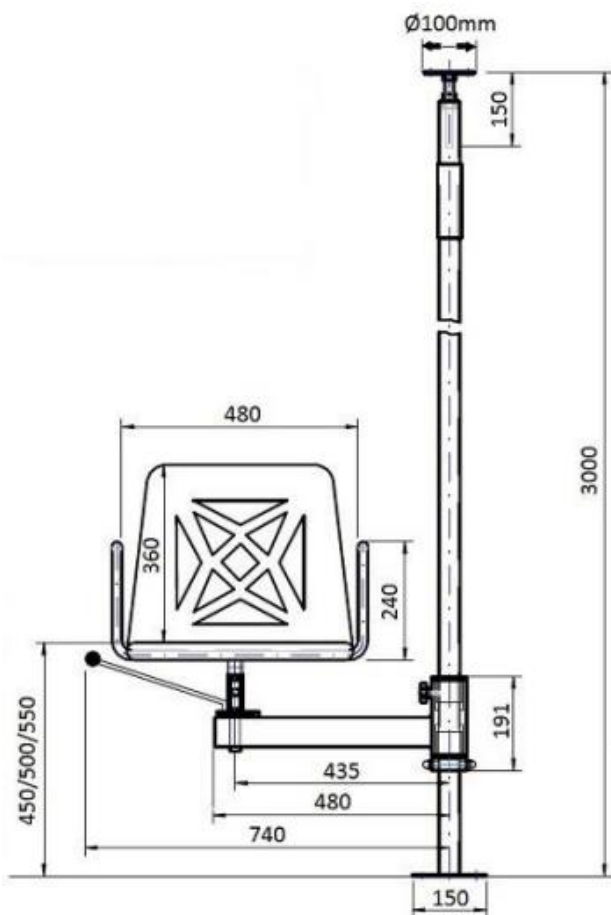

SIEDZISKO PRYSZNICOWE OBROTOWE Z OPARCIEM

AKC12.173.01.1000

Opis produktu / Zastosowanie

Obrotowe siedzisko prysznicowe z oparciem, z możliwością blokady co 45° za pomocą dźwigni. Powierzchnia łatwa do czyszczenia, wykonana z najwyższej jakości materiałów. Stylowe ergonomiczne siedzisko prysznicowe, jego zastosowanie zależy od warunków przestrzennych, szczególnie przydatne jako środek wspomagający przenoszenie (pokonywanie barier). Przeznaczone do łazienek prywatnych oraz użyteczności publicznej. Dostępna wersja w macie AKC12.173.01.2000.

Opis techniczny

Materiał	Stal nierdzewna AISI 304 (siedzisko z polipropylenu)
Wykończenie	Połysk (siedzisko białe)
Wymiary siedziska (mm)	460 x 380
Wysokość podłokietników (mm)	240
Regulacja wysokości siedziska	100mm (450mm, 500mm, 550mm)
Średnica rurki	Ø 42 mm
Grubość ścianki rurki (mm)	2,6
Wspornik sufitowy (mm)	3000
Max obciążenie	120 kg