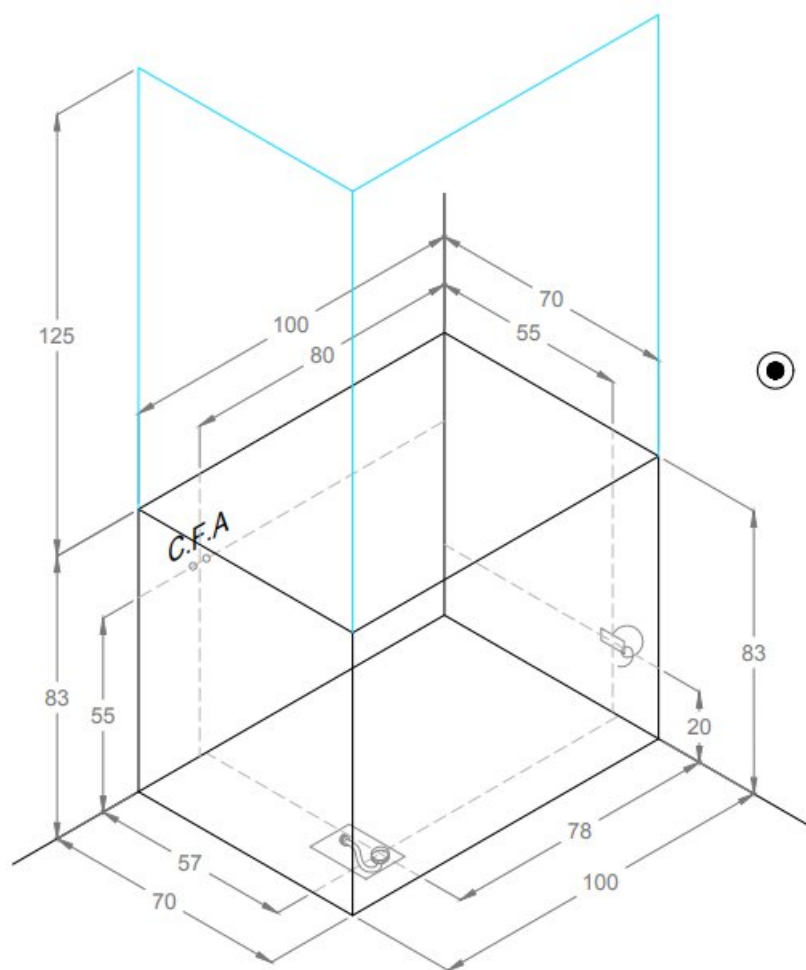

Wyłącznik różnicowo prądowy

C.F.A

Przyłącze wody zimnej i ciepłej 1/2"

Odływ wody

Syfon – odprowadzenie wody

Wyprowadzenie kabla elektrycznego
230V /50Hz