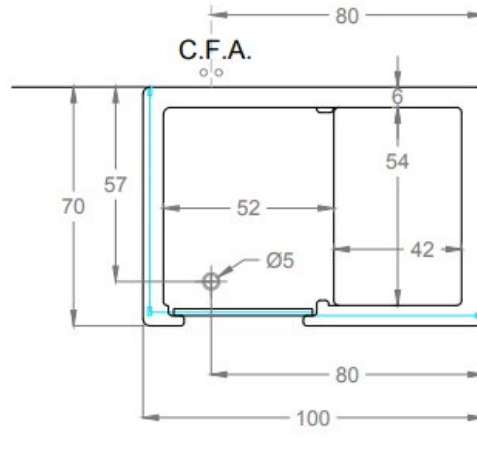

WANNA Z DRZWIAMI Z ZABUDOWĄ KABINOWĄ DLA SENIORÓW ORAZ OSÓB NIEPEŁNOSPRAWNYCH 1000x700 mm

SMALL PLUS

### Opis produktu / Zastosowanie

Wanna z drzwiami, wykonana jest z najwyższej jakości materiałów. Ma łatwe w użyciu drzwi, które można otwierać do wewnątrz. System powolnego napełniania wanny, wannę można napełnić wodą do połowy jeszcze przed wejściem do wanny. Uchwyt stabilizacyjny na rancie wanny. Uchwyt na ręcznik w bocznym panelu wanny. Wszystkie wanny przed dostawą są sprawdzane pod względem szczelności oraz jakości wykonania. W zestawie syfon, armatura, panel frontowy/boczny. Dostępna wersja z hydromasażem, chromoterapią.

### Opis techniczny

Materiał	Akryl
Kolor	Biały
Parawan	Szkoło transparentne, chromowane profile
Wymiary (mm)	1000 x 700
Wysokość (mm)	2050
Drzwi	Umiejscowione po prawej lub lewej stronie;

Zabudowa wanny dostępna dla wszystkich wersji posadowienia wanny