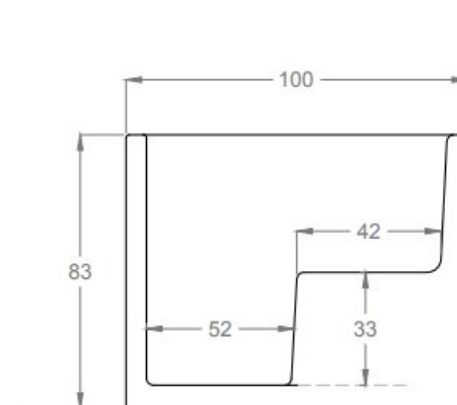

WANNA Z DRZWIAMI Z ZABUDOWĄ KABINOWĄ DLA SENIORÓW ORAZ OSÓB NIEPEŁNOSPRAWNYCH 1000x700 mm

SMALL PLUS

### Opis techniczny

Materiał	Akryl
Kolor	Biały
Parawan	Szkoło transparentne, chromowane profile
Wymiary (mm)	1000 x 700
Wysokość (mm)	2050
Drzwi	Umiejscowione po prawej lub lewej stronie;

Zabudowa wanny dostępna dla wszystkich wersji posadowienia wanny