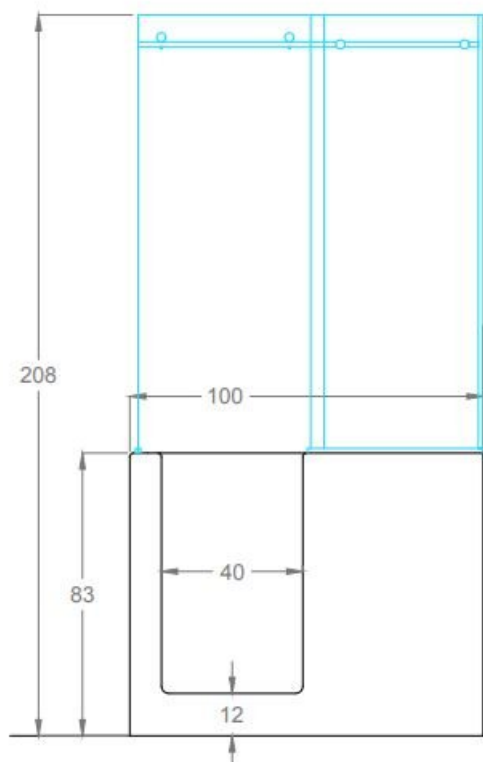

WANNA Z DRZWIAMI Z ZABUDOWĄ KABINOWĄ DLA SENIORÓW ORAZ OSÓB NIEPEŁNOSPRAWNYCH 1000x700 mm

SMALL PLUS

### Opis techniczny

Materiał	Akryl
Kolor	Biały
Parawan	Szkoło transparentne, chromowane profile
Wymiary (mm)	1000 x 700
Wysokość (mm)	2050
Drzwi	Umiejscowione po prawej lub lewej stronie;

Zabudowa wanny dostępna dla wszystkich wersji posadowienia wanny