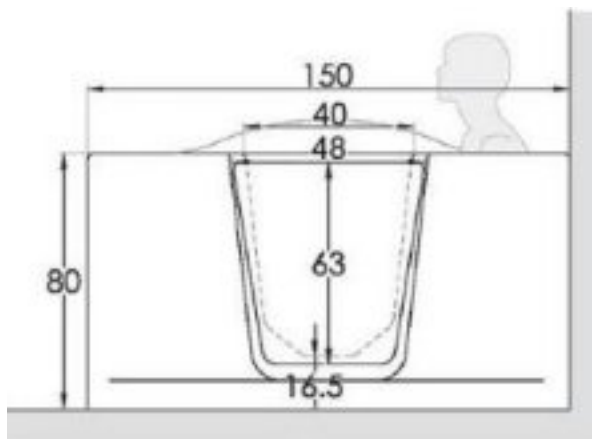

WANNA Z DRZWIAMI DLA SENIORÓW ORAZ OSÓB NIEPEŁNOSPRAWNYCH 1500x700 mm

OWALE

Opis produktu / Zastosowanie

Wanna z drzwiami, wykonana jest z najwyższej jakości materiałów. Ma łatwe w użyciu drzwi, które można otwierać do wewnątrz. Siedzisko może być umiejscowione po prawej lub lewej stronie. Antypoślizgowe dno. Uchwyt na ręcznik w bocznym panelu wanny. Wszystkie wanny przed dostawą są sprawdzane pod względem szczelności oraz jakości wykonania. Dostępna wersja z hydromasażem lub z białymi drzwiami.

Opis techniczny

Materiał	Akryl
Kolor	Biały
Wymiary (mm)	1500 x 700
Wysokość (mm)	800
Drzwi	Umiejscowione centralnie, przezroczyste

SCHEMAT PODŁĄCZENIA

Wyłącznik różnicowo prądowy

C.F. A Przyłącze wody zimnej i ciepłej 1/2"