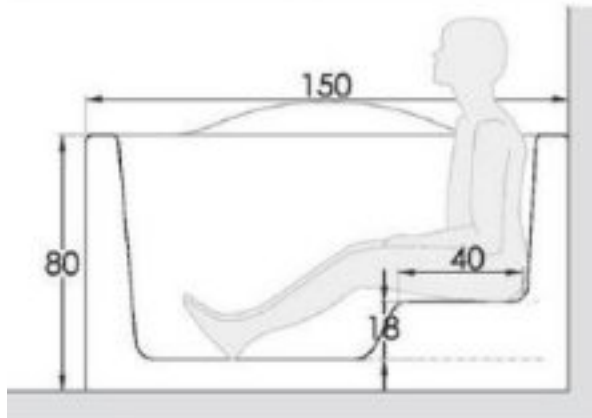

WANNA Z DRZWIAMI DLA SENIORÓW ORAZ OSÓB NIEPEŁNOSPRAWNYCH 1500x700 mm

OWALE

Opis produktu / Zastosowanie

Wanna z drzwiami, wykonana jest z najwyższej jakości materiałów. Ma łatwe w użyciu drzwi, które można otwierać do wewnątrz. Siedzisko może być umiejscowione po prawej lub lewej stronie. Antypoślizgowe dno. Uchwyt na ręcznik w bocznym panelu wanny. Wszystkie wanny przed dostawą są sprawdzane pod względem szczelności oraz jakości wykonania. Dostępna wersja z hydromasażem lub z białymi drzwiami.

Opis techniczny

Materiał	Akryl
Kolor	Biały
Wymiary (mm)	1500 x 700
Wysokość (mm)	800
Drzwi	Umiejscowione centralnie, przezroczyste

SCHEMAT PODŁĄCZENIA

Wyłącznik różnicowo prądowy

C.F. A Przyłącze wody zimnej i ciepłej 1/2"