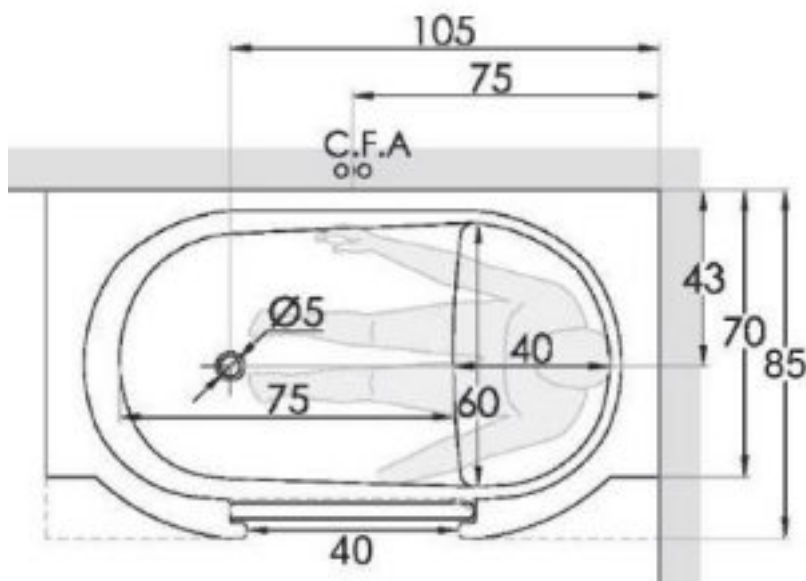

WANNA Z DRZWIAMI DLA SENIORÓW ORAZ OSÓB NIEPEŁNOSPRAWNYCH 1500x700 mm

OWALE

Opis produktu / Zastosowanie

Wanna z drzwiami, wykonana jest z najwyższej jakości materiałów. Ma łatwe w użyciu drzwi, które można otwierać do wewnątrz. Siedzisko może być umiejscowione po prawej lub lewej stronie. Antypoślizgowe dno. Uchwyt na ręcznik w bocznym panelu wanny. Wszystkie wanny przed dostawą są sprawdzane pod względem szczelności oraz jakości wykonania. Dostępna wersja z hydromasażem lub z białymi drzwiami.

Opis techniczny

Materiał	Akryl
Kolor	Biały
Wymiary (mm)	1500 x 700
Wysokość (mm)	800
Drzwi	Umiejscowione centralnie, przezroczyste

SCHEMAT PODŁĄCZENIA

Wyłącznik różnicowo prądowy

C.F. A Przyłącze wody zimnej i ciepłej 1/2"

Odływ wody

Syfon- odprowadzenie wody

Wyprowadzenie kabla elektrycznego
230V /50Hz (opcjonalnie przy
hydromasażu)