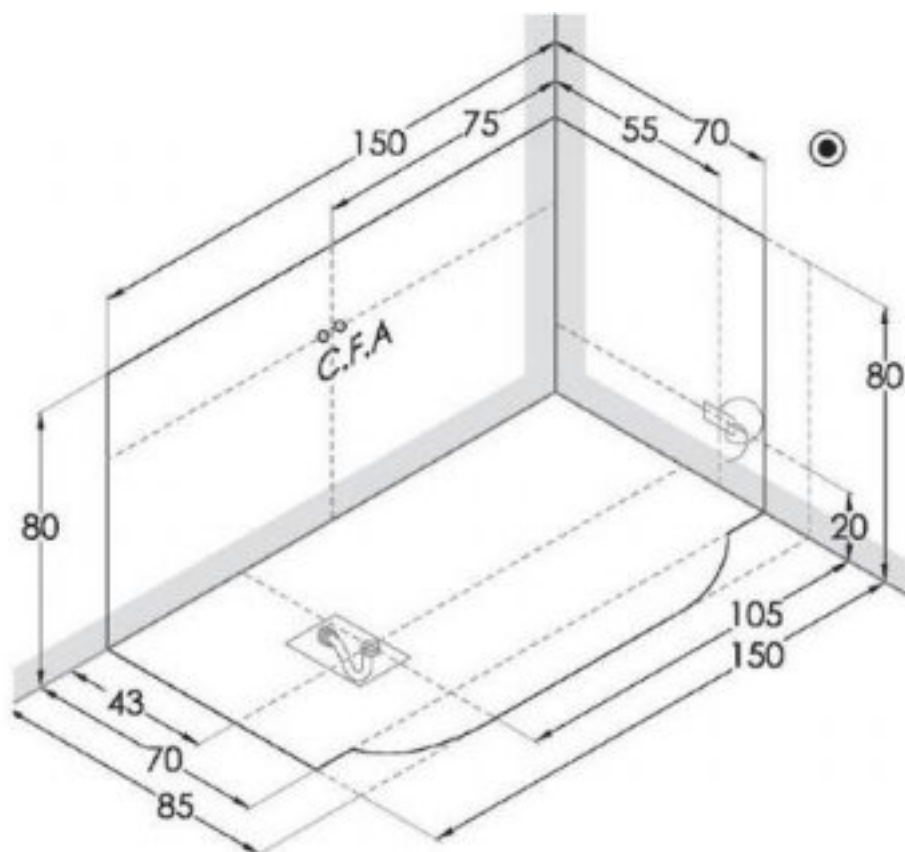

WANNA Z DRZWIAMI DLA SENIORÓW ORAZ OSÓB NIEPEŁNOSPRAWNYCH 1500x700 mm

OWALE

Opis produktu / Zastosowanie

Wanna z drzwiami, wykonana jest z najwyższej jakości materiałów. Ma łatwe w użyciu drzwi, które można otwierać do wewnątrz. Siedzisko może być umiejscowione po prawej lub lewej stronie. Antypoślizgowe dno. Uchwyt na ręcznik w bocznym panelu wanny. Wszystkie wanny przed dostawą są sprawdzane pod względem szczelności oraz jakości wykonania. Dostępna wersja z hydromasażem lub z białymi drzwiami.

Opis techniczny

Materiał	Akryl
Kolor	Biały
Wymiary (mm)	1500 x 700
Wysokość (mm)	800
Drzwi	Umiejscowione centralnie, przezroczyste

SCHEMAT PODŁĄCZENIA

Wyłącznik różnicowo prądowy

C.F. A Przyłącze wody zimnej i ciepłej 1/2"