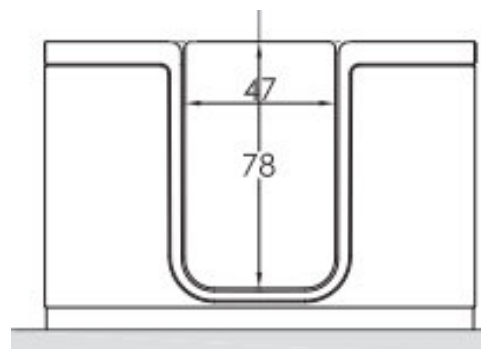

WANNA Z DRZWIAMI NAROŻNA DLA SENIORÓW ORAZ OSÓB NIEPEŁNOSPRAWNYCH 950x950 mm

ANGOLARE

Opis produktu / Zastosowanie

Wanna z drzwiami, wykonana jest z najwyższej jakości materiałów. Ma łatwe w użyciu drzwi, które można otwierać do zewnątrz. System powolnego napełniania wanny, wannę można napełnić wodą do połowy jeszcze przed wejściem do wanny. Uchwyt stabilizacyjny na rancie wanny. Wszystkie wanny przed dostawą są sprawdzane pod względem szczelności oraz jakości wykonania. W zestawie syfon, armatura, panel frontowy/boczny. Dostępna wersja z hydromasażem, chromoterapią.

Opis techniczny

Materiał	Włókno szklane
Kolor	Biały
Wymiary (mm)	950 x 950
Wysokość (mm)	900
Drzwi	Umiejscowione centralnie

Unikalny system napelniania wanny

Schemat podłączenia

Wyłącznik różnicowo prądowy