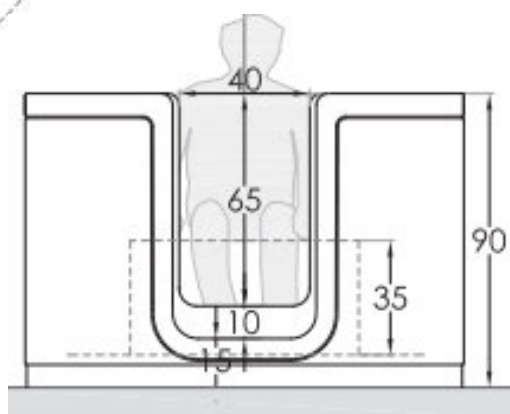

WANNA Z DRZWIAMI NAROŻNA DLA SENIORÓW ORAZ OSÓB NIEPEŁNOSPRAWNYCH 950x950 mm

ANGOLARE

Opis produktu / Zastosowanie

Wanna z drzwiami, wykonana jest z najwyższej jakości materiałów. Ma łatwe w użyciu drzwi, które można otwierać do zewnątrz. System powolnego napełniania wanny, wannę można napełnić wodą do połowy jeszcze przed wejściem do wanny. Uchwyt stabilizacyjny na rancie wanny. Wszystkie wanny przed dostawą są sprawdzane pod względem szczelności oraz jakości wykonania. W zestawie syfon, armatura, panel frontowy/boczny. Dostępna wersja z hydromasażem, chromoterapią.

Opis techniczny

Materiał	Włókno szklane
Kolor	Biały
Wymiary (mm)	950 x 950
Wysokość (mm)	900
Drzwi	Umiejscowione centralnie

Unikalny system napelniania wanny

Schemat podłączenia

Wyłącznik różnicowo prądowy

C.F.A

Przyłącze wody zimnej i ciepłej 1/2"

Odływ wody

Syfon – odprowadzenie wody

Wyprowadzenie kabla elektrycznego
230V /50Hz