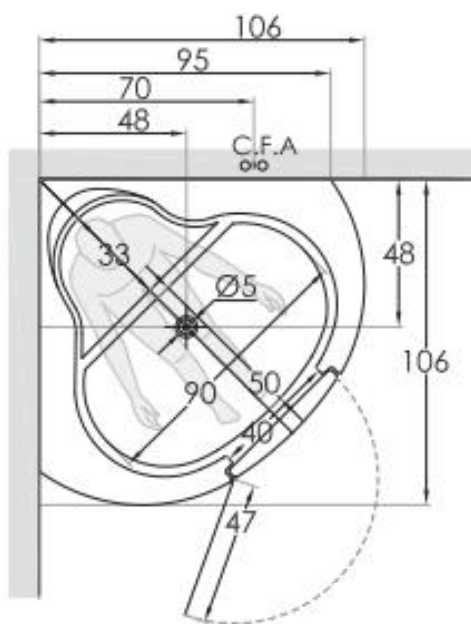

WANNA Z DRZWIAMI NAROŻNA DLA SENIORÓW ORAZ OSÓB NIEPEŁNOSPRAWNYCH 950x950 mm

ANGOLARE

Opis produktu / Zastosowanie

Wanna z drzwiami, wykonana jest z najwyższej jakości materiałów. Ma łatwe w użyciu drzwi, które można otwierać do zewnątrz. System powolnego napełniania wanny, wannę można napełnić wodą do połowy jeszcze przed wejściem do wanny. Uchwyt stabilizacyjny na rancie wanny. Wszystkie wanny przed dostawą są sprawdzane pod względem szczelności oraz jakości wykonania. W zestawie syfon, armatura, panel frontowy/boczny. Dostępna wersja z hydromasażem, chromoterapią.

Opis techniczny

Materiał	Włókno szklane
Kolor	Biały
Wymiary (mm)	950 x 950
Wysokość (mm)	900
Drzwi	Umiejscowione centralnie

Unikalny system napelniania wanny

Schemat podłączenia

Wyłącznik różnicowo prądowy

C.F.A

Przyłącze wody zimnej i ciepłej 1/2"

Odływ wody

Syfon – odprowadzenie wody

Wyprowadzenie kabla elektrycznego
230V /50Hz