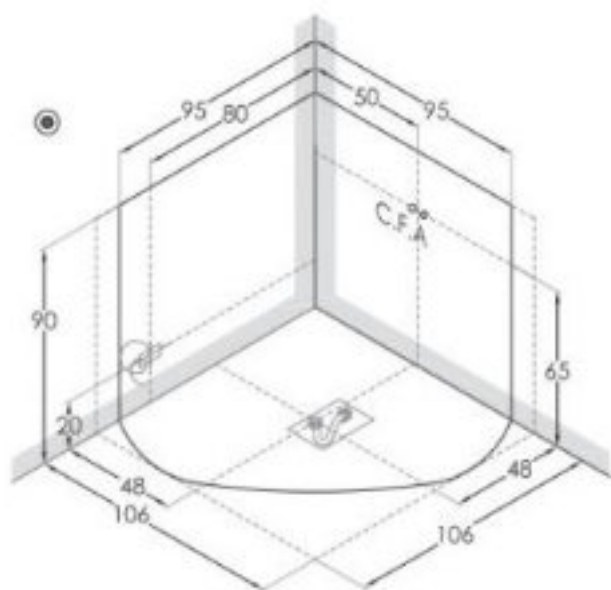

Opis techniczny

Materiał	Włókno szklane
Kolor	Biały
Wymiary (mm)	950 x 950
Wysokość (mm)	900
Drzwi	Umiejscowione centralnie

Unikalny system napelniania wanny

Schemat podłączenia

Wyłącznik różnicowo prądowy

C.F.A

Przyłącze wody zimnej i ciepłej 1/2"

Odływ wody

Syfon – odprowadzenie wody

Wyprowadzenie kabla elektrycznego
230V /50Hz