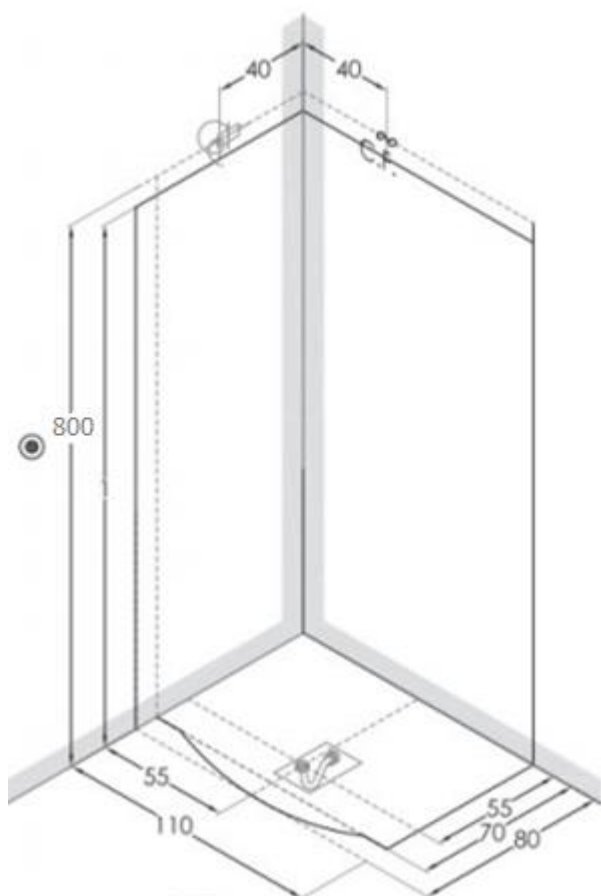

SCHEMAT PODŁĄCZENIA

Wyłącznik różnicowo prądowy

C.F. A

Przyłącze wody zimnej i ciepłej 1/2"

Odływ wody

Syfon – odprowadzenie wody

Wyprowadzenie kabla elektrycznego
230V /50Hz