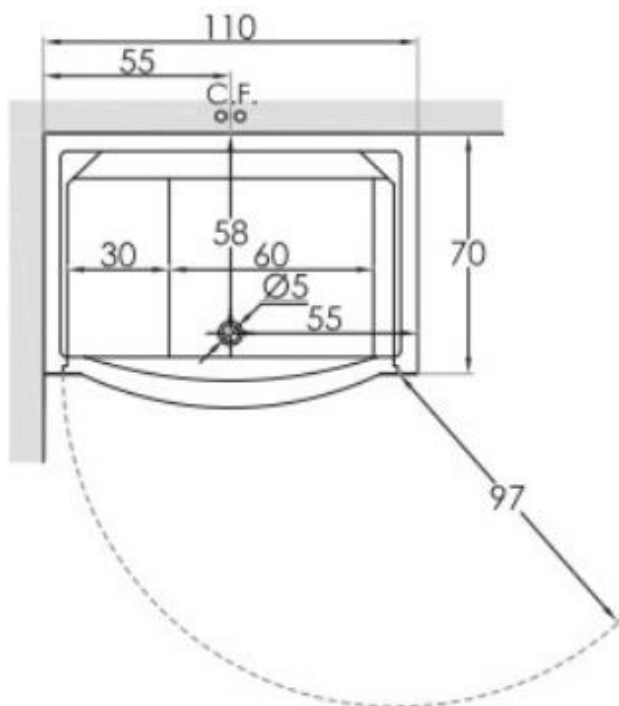

WANNA SIEDZĄCA Z DRZWIAMI DLA SENIORÓW ORAZ OSÓB NIEPEŁNOSPRAWNYCH 1100x700 mm

RATANGOLA

### Opis produktu / Zastosowanie

Wanna z drzwiami, wykonana jest z najwyższej jakości materiałów. Ma łatwe w użyciu drzwi, które można otwierać do zewnątrz. Wanna jest wewnętrznie przestronna z wyjątkowo szerokim wejściem, co pozwala na nieograniczone przenoszenie osoby niepełnosprawnej z wózka inwalidzkiego. Uchwyt na ręcznik w bocznym panelu wanny. Wszystkie wanny przed dostawą są sprawdzane pod względem szczelności oraz jakości wykonania. W zestawie syfon, armatura, panel frontowy/boczny. Dostępna wersja z hydromasażem, chromoterapią.

### Opis techniczny

Materiał	Akryl
Kolor	Biały
Wymiary (mm)	1100 x 700
Wysokość (mm)	800
Drzwi	Umiejscowione po prawej lub lewej stronie;