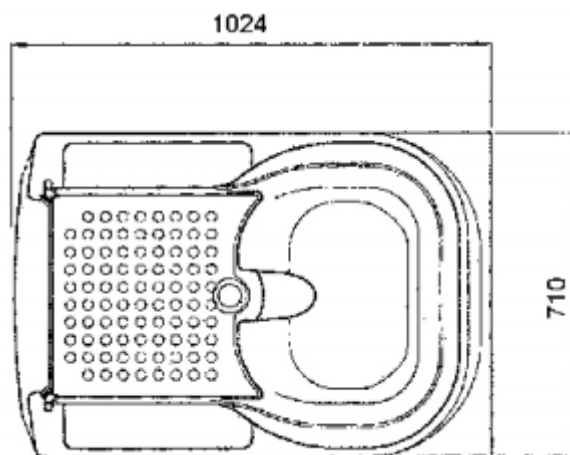

WANNA Z DRZWIAMI DLA SENIORÓW ORAZ OSÓB NIEPEŁNOSPRAWNYCH 1000x700 mm

207

Opis produktu / Zastosowanie

Wanna z drzwiami, wykonana jest z najwyższej jakości materiałów. Ma łatwe w użyciu drzwi, które można otwierać do wewnątrz. Drzwi umiejscowione centralnie z blokadą bezpieczeństwa. Ergonomiczne siedzisko z wycięciem, które w znaczący sposób ułatwia użytkownikowi wykonywanie czynności sanitarnych. W zestawie syfon, panel, rama malowana proszkowo. Wszystkie wanny przed dostawą są sprawdzane pod względem szczelności oraz jakości wykonania. Dostępna wersja z hydromasażem.

Opis techniczny

Materiał	Marmorit/poliester
Kolor	Biały
Wymiary (mm)	1024 x 710
Wysokość (mm)	1000
Drzwi	Umiejscowione centralnie

SCHEMAT PODŁĄCZENIA

Wyłącznik różnicowo prądowy

C.F.A

Przyłącze wody zimnej i ciepłej ½"