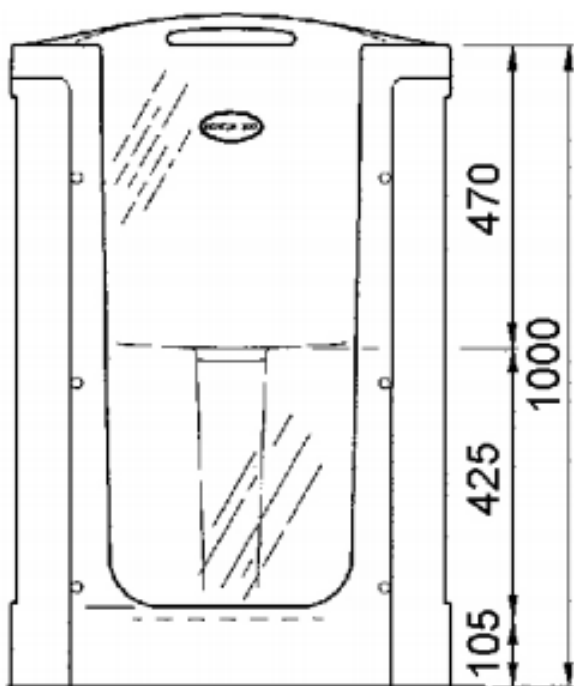

WANNA Z DRZWIAMI DLA SENIORÓW ORAZ OSÓB NIEPEŁNOSPRAWNYCH 1000x700 mm

207

Opis produktu / Zastosowanie

Wanna z drzwiami, wykonana jest z najwyższej jakości materiałów. Ma łatwe w użyciu drzwi, które można otwierać do wewnątrz. Drzwi umiejscowione centralnie z blokadą bezpieczeństwa. Ergonomiczne siedzisko z wycięciem, które w znaczący sposób ułatwia użytkownikowi wykonywanie czynności sanitarnych. W zestawie syfon, panel, rama malowana proszkowo. Wszystkie wanny przed dostawą są sprawdzane pod względem szczelności oraz jakości wykonania. Dostępna wersja z hydromasażem.

Opis techniczny

Materiał	Marmorit/poliester
Kolor	Biały
Wymiary (mm)	1024 x 710
Wysokość (mm)	1000
Drzwi	Umiejscowione centralnie

SCHEMAT PODŁĄCZENIA

Wyłącznik różnicowo prądowy

C.F.A

Przyłącze wody zimnej i ciepłej ½"