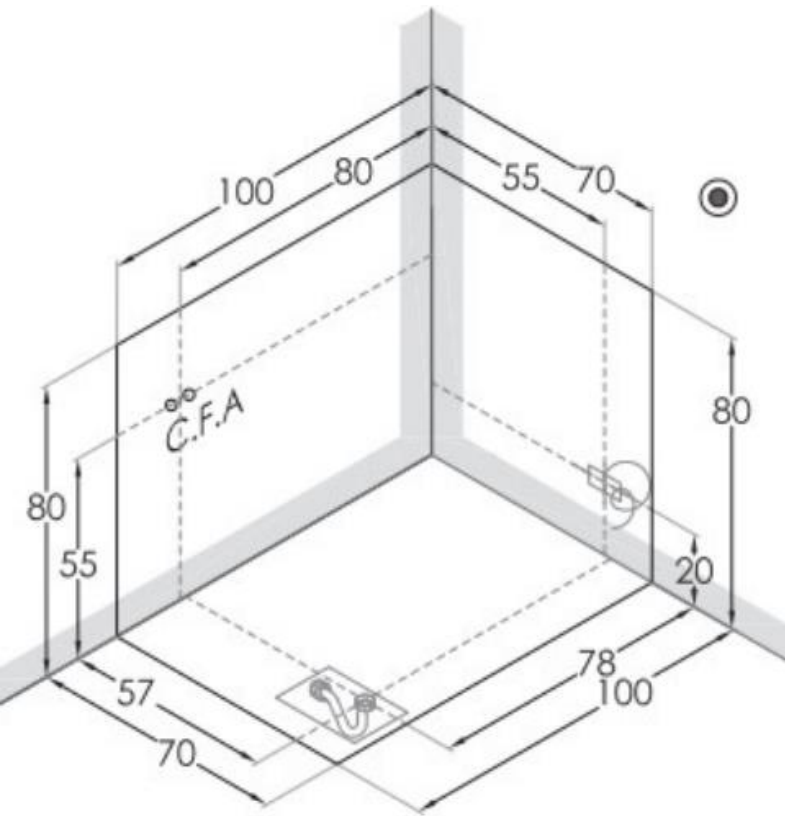

WANNA Z DRZWIAMI DLA SENIORÓW ORAZ OSÓB NIEPEŁNOSPRAWNYCH 1000x700 mm

207

Opis produktu / Zastosowanie

Wanna z drzwiami, wykonana jest z najwyższej jakości materiałów. Ma łatwe w użyciu drzwi, które można otwierać do wewnątrz. Drzwi umiejscowione centralnie z blokadą bezpieczeństwa. Ergonomiczne siedzisko z wycięciem, które w znaczący sposób ułatwia użytkownikowi wykonywanie czynności sanitarnych. W zestawie syfon, panel, rama malowana proszkowo. Wszystkie wanny przed dostawą są sprawdzane pod względem szczelności oraz jakości wykonania. Dostępna wersja z hydromasażem.

Opis techniczny

Materiał	Marmorit/poliester
Kolor	Biały
Wymiary (mm)	1024 x 710
Wysokość (mm)	1000
Drzwi	Umiejscowione centralnie

SCHEMAT PODŁĄCZENIA

Wyłącznik różnicowo prądowy

C.F.A

Przyłącze wody zimnej i ciepłej ½"