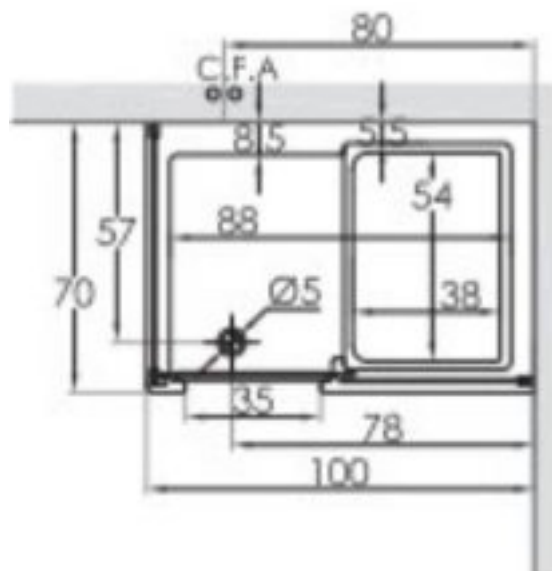

### WANNA Z DRZWIAMI DLA SENIORÓW ORAZ OSÓB NIEPEŁNOSPRAWNYCH 1000x700 mm

SMALL

#### Opis produktu / Zastosowanie

Wanna z drzwiami, wykonana jest z najwyższej jakości materiałów. Ma łatwe w użyciu drzwi, które można otwierać do wewnątrz. Drzwi mogą być umiejscowione po prawej lub lewej stronie. System powolnego napełniania wanny, wannę można napełnić wodą do połowy jeszcze przed wejściem do wanny. Uchwyt na ręcznik w bocznym panelu wanny. W zestawie syfon, armatura, panel frontowy/boczny. Wszystkie wanny przed dostawą są sprawdzane pod względem szczelności oraz jakości wykonania. Dostępna wersja z hydromasażem, chromoterapią.

#### Opis techniczny

|               |  |
|---------------|--|
| Materiał      | Akryl  |
| Kolor         | Biały  |
| Wymiary (mm)  | 1000 x 700   |
| Wysokość (mm) | 800  |
| Drzwi         | Umiejscowione po prawej lub lewej stronie, przezroczyste |

## SCHEMAT PODŁĄCZENIA

Wyłącznik różnicowo prądowy

**C.F.A**

Przyłącze wody zimnej i ciepłej 1/2"

Ø5  
Odpływ wody

Ø5  
Syfon – odprowadzenie wody

Wyprowadzenie kabla elektrycznego  
230V /50Hz