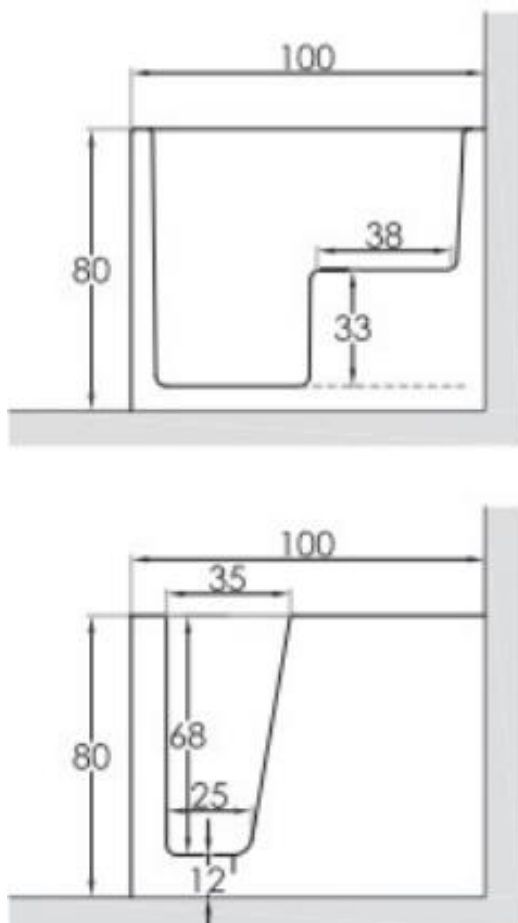

### WANNA Z DRZWIAMI DLA SENIORÓW ORAZ OSÓB NIEPEŁNOSPRAWNYCH 1000x700 mm

SMALL

#### Opis produktu / Zastosowanie

Wanna z drzwiami, wykonana jest z najwyższej jakości materiałów. Ma łatwe w użyciu drzwi, które można otwierać do wewnątrz. Drzwi mogą być umiejscowione po prawej lub lewej stronie. System powolnego napełniania wanny, wannę można napełnić wodą do połowy jeszcze przed wejściem do wanny. Uchwyt na ręcznik w bocznym panelu wanny. W zestawie syfon, armatura, panel frontowy/boczny. Wszystkie wanny przed dostawą są sprawdzane pod względem szczelności oraz jakości wykonania. Dostępna wersja z hydromasażem, chromoterapią.

#### Opis techniczny

|               |  |
|---------------|--|
| Materiał      | Akryl  |
| Kolor         | Biały  |
| Wymiary (mm)  | 1000 x 700   |
| Wysokość (mm) | 800  |
| Drzwi         | Umiejscowione po prawej lub lewej stronie, przezroczyste |

## SCHEMAT PODŁĄCZENIA

Wyłącznik różnicowo prądowy

**C.F.A**

Przyłącze wody zimnej i ciepłej 1/2"

Ø5  
Odpływ wody

Ø5  
Syfon – odprowadzenie wody

Wyprowadzenie kabla elektrycznego  
230V /50Hz