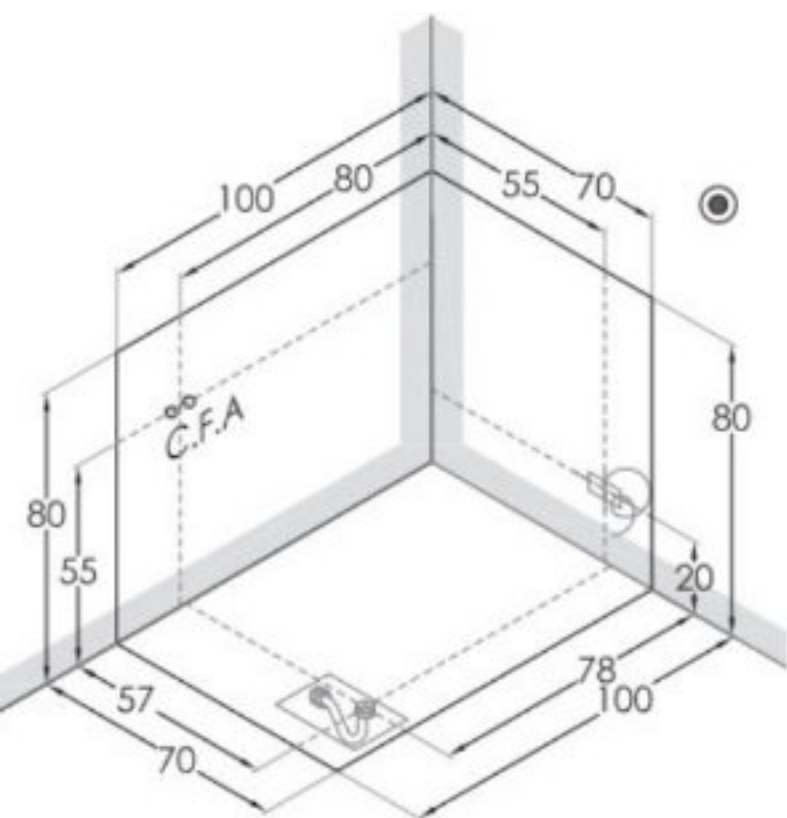

SCHEMAT PODŁĄCZENIA

Wyłącznik różnicowo prądowy

C.F.A

Przyłącze wody zimnej i ciepłej 1/2"

Ø5
Odpływ wody

Ø5
Syfon – odprowadzenie wody

Wyprowadzenie kabla elektrycznego
230V /50Hz