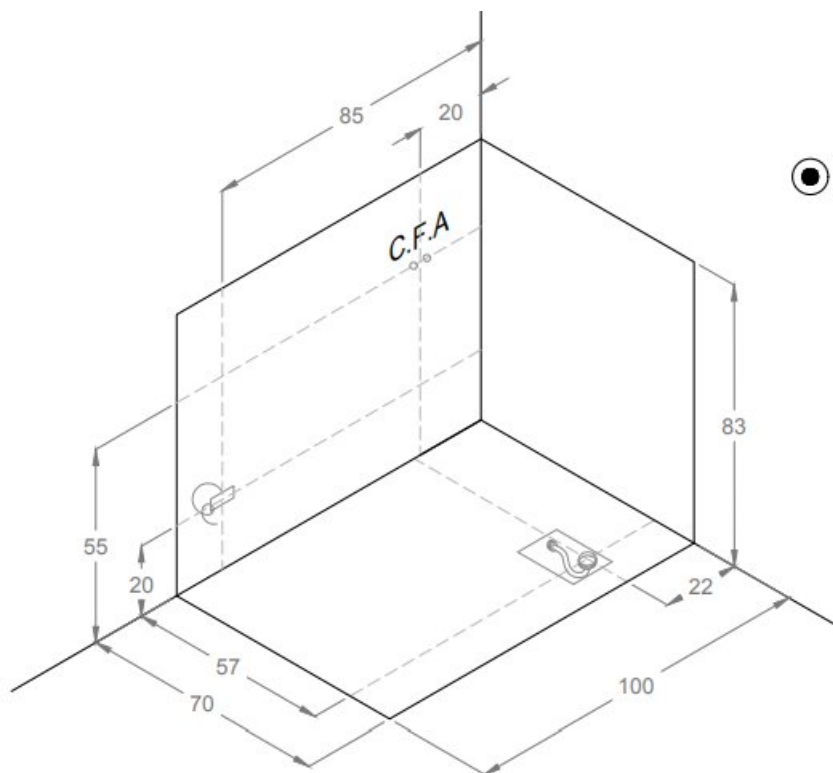

SCHEMAT PODŁĄCZENIA

Wyłącznik różnicowo prądowy

C.F.A

Przyłącze wody zimnej i ciepłej 1/2"

Odływ wody

Syfon – odprowadzenie wody

Wyprowadzenie kabla elektrycznego
230V /50Hz