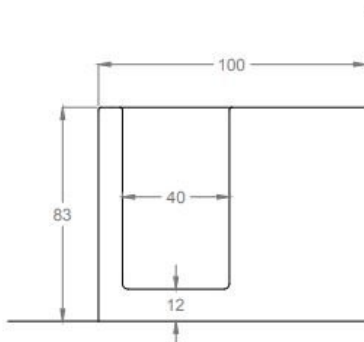

### WANNA Z DRZWIAMI DLA SENIORÓW ORAZ OSÓB NIEPEŁNOSPRAWNYCH 1000x700 mm

SMALL

#### Opis produktu / Zastosowanie

Wanna z drzwiami, wykonana jest z najwyższej jakości materiałów. Ma łatwe w użyciu drzwi, które można otwierać do wewnątrz. Drzwi mogą być umiejscowione po prawej lub lewej stronie. System powolnego napełniania wanny, wannę można napełnić wodą do połowy jeszcze przed wejściem do wanny. Uchwyt na ręcznik w bocznym panelu wanny. W zestawie syfon, armatura, panel frontowy/boczny. Wszystkie wanny przed dostawą są sprawdzane pod względem szczelności oraz jakości wykonania. Dostępna wersja z hydromasażem, chromoterapią.

#### Opis techniczny

Materiał	Akryl
Kolor	Biały
Wymiary (mm)	1000 x 700
Wysokość (mm)	830
Drzwi	Umiejscowione po prawej lub lewej stronie, przezroczyste