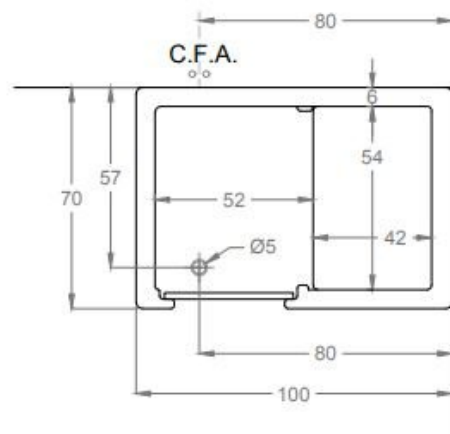

### WANNA Z DRZWIAMI DLA SENIORÓW ORAZ OSÓB NIEPEŁNOSPRAWNYCH 1000x700 mm

SMALL

#### Opis produktu / Zastosowanie

Wanna z drzwiami, wykonana jest z najwyższej jakości materiałów. Ma łatwe w użyciu drzwi, które można otwierać do wewnątrz. Drzwi mogą być umiejscowione po prawej lub lewej stronie. System powolnego napełniania wanny, wannę można napełnić wodą do połowy jeszcze przed wejściem do wanny. Uchwyt na ręcznik w bocznym panelu wanny. W zestawie syfon, armatura, panel frontowy/boczny. Wszystkie wanny przed dostawą są sprawdzane pod względem szczelności oraz jakości wykonania. Dostępna wersja z hydromasażem, chromoterapią.

#### Opis techniczny

Materiał	Akryl
Kolor	Biały
Wymiary (mm)	1000 x 700
Wysokość (mm)	830
Drzwi	Umiejscowione po prawej lub lewej stronie, przezroczyste