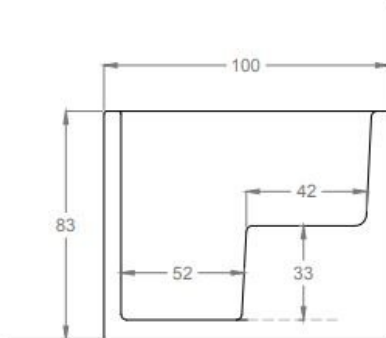

### WANNA Z DRZWIAMI DLA SENIORÓW ORAZ OSÓB NIEPEŁNOSPRAWNYCH 1000x700 mm

SMALL

#### Opis produktu / Zastosowanie

Wanna z drzwiami, wykonana jest z najwyższej jakości materiałów. Ma łatwe w użyciu drzwi, które można otwierać do wewnątrz. Drzwi mogą być umiejscowione po prawej lub lewej stronie. System powolnego napełniania wanny, wannę można napełnić wodą do połowy jeszcze przed wejściem do wanny. Uchwyt na ręcznik w bocznym panelu wanny. W zestawie syfon, armatura, panel frontowy/boczny. Wszystkie wanny przed dostawą są sprawdzane pod względem szczelności oraz jakości wykonania. Dostępna wersja z hydromasażem, chromoterapią.

#### Opis techniczny

Materiał	Akryl
Kolor	Biały
Wymiary (mm)	1000 x 700
Wysokość (mm)	830
Drzwi	Umiejscowione po prawej lub lewej stronie, przezroczyste