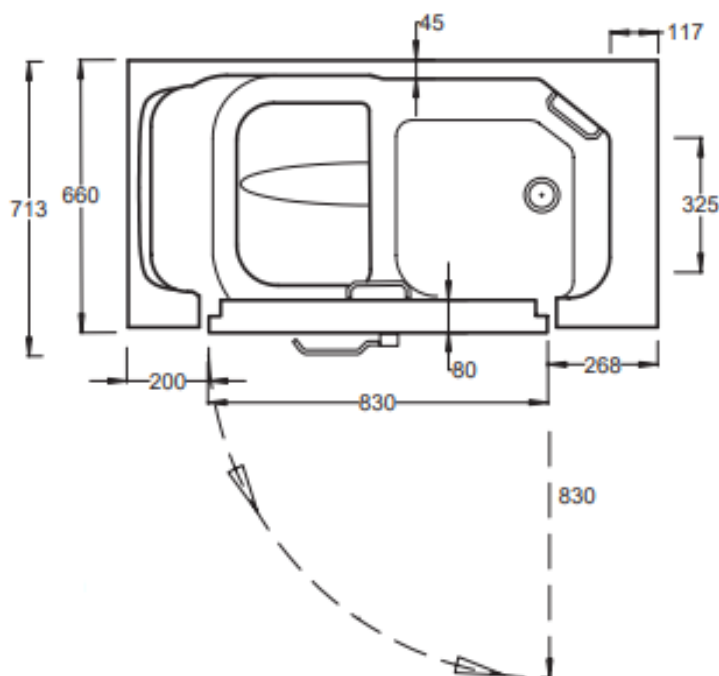

### WANNA SIEDZĄCA Z DRZWIAMI DLA SENIORÓW ORAZ OSÓB NIEPEŁNOSPRAWNYCH 660x1300

#### Opis produktu / Zastosowanie

Wanna z drzwiami, ze zintegrowanym siedzeniem, z wyprofilowanym oparciem wykonana jest z najwyższej jakości materiałów. Ma łatwe w użyciu drzwi, otwierane na zewnątrz z niskim progiem. Wanna jest wewnętrznie przestronna z wyjątkowo szerokim wejściem, co pozwala na nieograniczone przenoszenie osoby niepełnosprawnej z wózka inwalidzkiego. Drzwi posiadają proste blokowanie za pomocą dźwigni. Wanna w środku posiada dwa uchwyty. Wyższe siedzisko i głębsza niż przeciętna wanna pozwala na większy komfort. Kompaktowy rozmiar wanny doskonale sprawdzi się w małej łazience. Wszystkie wanny przed dostawą są sprawdzane pod względem szczelności oraz jakości wykonania.

#### Opis techniczny

Materiał	Akryl
Kolor	Biały
Wymiary (mm)	1300 x 660
Wymiary wewnętrzne (mm)	1110 x 525 x 840
Max waga	222 kg
Pojemność wody	285l bez osoby w środku
Siedzisko	Pochylone, wysokość: 545mm
Dno	Antypoślizgowe
Drzwi	Blokowane za pomocą dźwigni, szerokość: 800mm