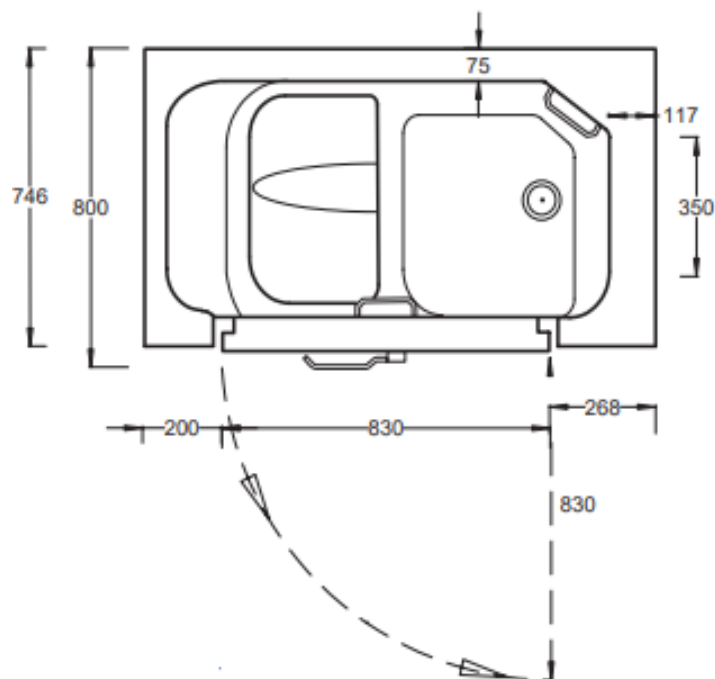

### WANNA SIEDZĄCA Z DRZWIAMI DLA SENIORÓW ORAZ OSÓB NIEPEŁNOSPRAWNYCH 1300x750

#### Opis produktu / Zastosowanie

Wanna z drzwiami, ze zintegrowanym siedzeniem, z wyprofilowanym oparciem wykonana jest z najwyższej jakości materiałów. Ma łatwe w użyciu drzwi, otwierane na zewnątrz z niskim progiem. Wanna jest wewnętrznie przestronna z wyjątkowo szerokim wejściem, co pozwala na nieograniczone przenoszenie osoby niepełnosprawnej z wózka inwalidzkiego. Drzwi posiadają proste blokowanie za pomocą dźwigni. Wanna w środku posiada dwa uchwyty. Wyższe siedzisko i głębsza niż przeciętna wanna pozwala na większy komfort. Kompaktowy rozmiar wanny doskonale sprawdzi się w małej łazience. Wszystkie wanny przed dostawą są sprawdzane pod względem szczelności oraz jakości wykonania.

#### Opis techniczny

Materiał	Akryl
Kolor	Biały
Wymiary (mm)	1300 x 750
Wymiary wewnętrzne (mm)	1110 x 600 x 840
Max waga	222 kg
Pojemność wody	285l bez osoby w środku
Siedzisko	Pochylone, wysokość: 545mm
Dno	Antypoślizgowe
Drzwi	Blokowane za pomocą dźwigni, szerokość: 800mm