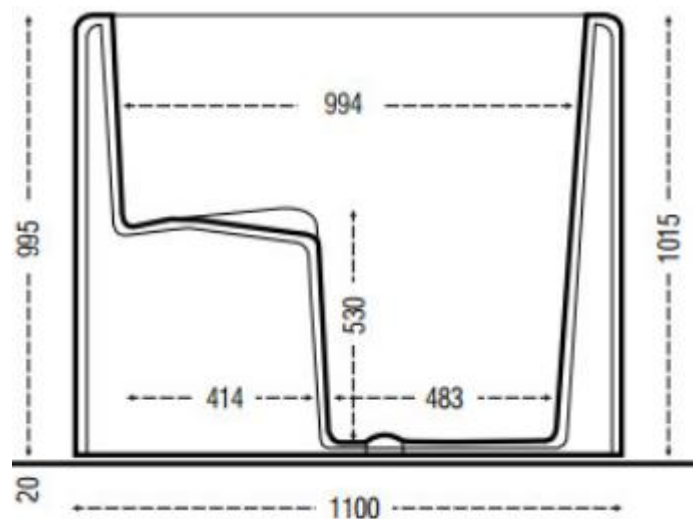

WANNA Z DRZWIAMI DLA SENIORÓW ORAZ OSÓB NIEPEŁNOSPRAWNYCH 1100x690 mm

ITACA

Opis produktu / Zastosowanie

Wanna z drzwiami, wykonana jest z najwyższej jakości materiałów. Ma łatwe w użyciu drzwi, które otwiera się wyciągając do góry, dzięki temu wanna z powodzeniem zmieści się do małych łazienek. Drzwi umiejscowione centralnie ze specjalnym uszczelnieniem. Ergonomiczne siedzisko z wycięciem, które w znaczący sposób ułatwia użytkownikowi wykonywanie czynności sanitarnych. Wszystkie wanny przed dostawą są sprawdzane pod względem szczelności oraz jakości wykonania. Dostępna wersja z hydromasażem.

Opis techniczny

Materiał	Włókno szklane
Kolor	Biały
Wymiary (mm)	1100 x 690
Wysokość (mm)	1015
Pojemność	250l
Drzwi	Umiejscowione centralnie

Wyposażenie opcjonalne wanny :

- bateria z zestawem natryskowym