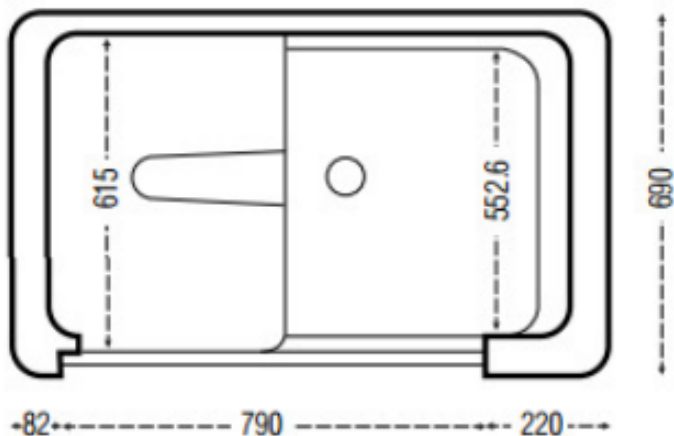

WANNA Z DRZWIAMI DLA SENIORÓW ORAZ OSÓB NIEPEŁNOSPRAWNYCH 1100x690 mm

ITACA

Opis produktu / Zastosowanie

Wanna z drzwiami, wykonana jest z najwyższej jakości materiałów. Ma łatwe w użyciu drzwi, które otwiera się wyciągając do góry, dzięki temu wanna z powodzeniem zmieści się do małych łazienek. Drzwi umiejscowione centralnie ze specjalnym uszczelnieniem. Ergonomiczne siedzisko z wycięciem, które w znaczący sposób ułatwia użytkownikowi wykonywanie czynności sanitarnych. Wszystkie wanny przed dostawą są sprawdzane pod względem szczelności oraz jakości wykonania. Dostępna wersja z hydromasażem.

Opis techniczny

Materiał	Włókno szklane
Kolor	Biały
Wymiary (mm)	1100 x 690
Wysokość (mm)	1015
Pojemność	250l
Drzwi	Umiejscowione centralnie

Wyposażenie opcjonalne wanny :

- bateria z zestawem natryskowym