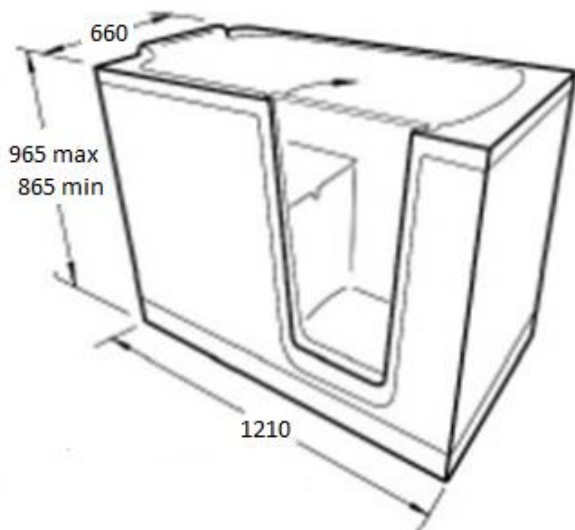

WANNA SIEDZĄCA Z DRZWIAMI DLA SENIORÓW ORAZ OSÓB NIEPEŁNOSPRAWNYCH

CAVERSHAM

Opis produktu / Zastosowanie

Wanna z drzwiami, ze zintegrowanym siedzeniem, z wyprofilowanym oparciem wykonana jest z najwyższej jakości materiałów. Ma łatwe w użyciu drzwi, otwierane do wewnątrz. Drzwi posiadają proste blokowanie za pomocą dźwigni. Dwa odpływy w celu szybkiego wydostania się wody. Wyższe siedzisko i głębsza niż przeciętna wanna pozwala na większy komfort. Kompaktowy rozmiar wanny doskonale sprawdzi się w małej łazience. Wszystkie wanny przed dostawą są sprawdzane pod względem szczelności oraz jakości wykonania. Dodatkowa opcja hydromasażu.

Opis techniczny	
Materiał	Akryl
Kolor	Biały
Wymiary (mm)	1200 x 660
Głębokość wewnętrzna (mm)	795
Wysokość siedzenia (mm)	365
Próg (mm)	150-250
Pojemność wody	225l
Dno	Antypoślizgowe
Drzwi	Blokowane za pomocą dźwigni