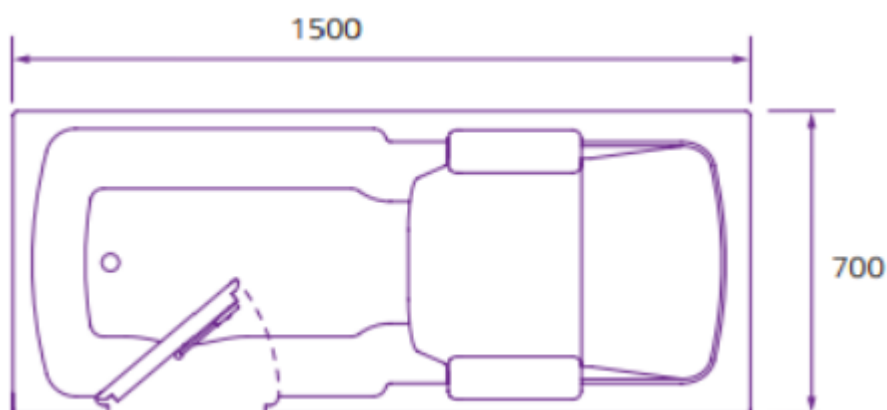

WANNA Z DRZWIAMI I OPUSZCZANYM SIEDZISKIEM 1500x700

BERNEO15

Opis produktu / Zastosowanie

Wanna z drzwiami otwieranymi do wewnątrz, została zaprojektowana, dla osób niepełnosprawnych oraz starszych, aby pomóc użytkownikowi o ograniczonej mobilności. Wanna jest wyposażona w miękkie w dotyku siedzisko z kontrolą unoszenia. Zdemontowane siedzenie umożliwia stosowanie konwencjonalnej kąpeli. Wodoszczelne drzwi z trwałym i prostym mechanizmem blokującym. Siedzisko po prawej stronie lub lewej.

Opis techniczny

Materiał	Akryl z powłoką antybakteryjną
Kolor	Biały
Wymiary (mm)	1500 x 700
Wysokość (mm)	565
Max obciążenie	165 kg
Drzwi	Umiejscowione prawostronnie lub lewostronnie

Schemat unoszenia siedziska