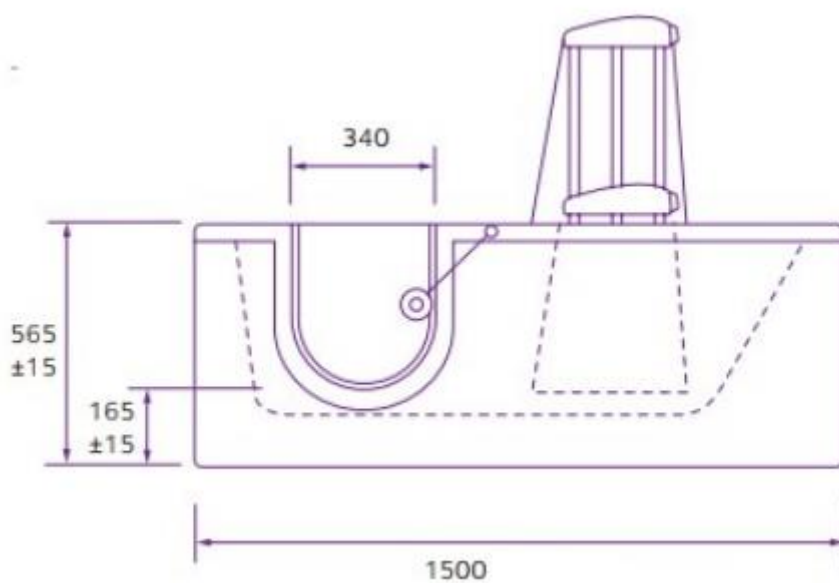

WANNA Z DRZWIAMI I OPUSZCZANYM SIEDZISKIEM 1500x700

BERNEO15

Opis produktu / Zastosowanie

Wanna z drzwiami otwieranymi do wewnątrz, została zaprojektowana, dla osób niepełnosprawnych oraz starszych, aby pomóc użytkownikowi o ograniczonej mobilności. Wanna jest wyposażona w miękkie w dotyku siedzisko z kontrolą unoszenia. Zdemontowane siedzenie umożliwia stosowanie konwencjonalnej kąpeli. Wodoszczelne drzwi z trwałym i prostym mechanizmem blokującym. Siedzisko po prawej stronie lub lewej.

Opis techniczny

Materiał	Akryl z powłoką antybakteryjną
Kolor	Biały
Wymiary (mm)	1500 x 700
Wysokość (mm)	565
Max obciążenie	165 kg
Drzwi	Umiejscowione prawostronnie lub lewostronnie

Schemat unoszenia siedziska