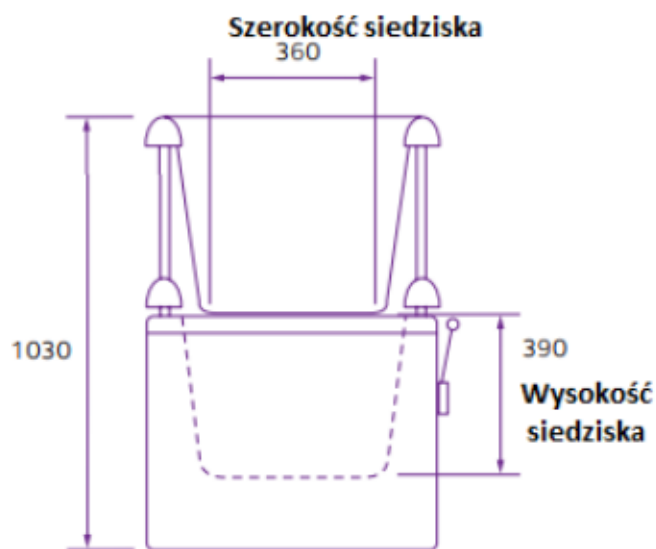

WANNA Z DRZWIAMI I OPUSZCZANYM SIEDZISKIEM 1500x700

BERNEO15

Opis produktu / Zastosowanie

Wanna z drzwiami otwieranymi do wewnątrz, została zaprojektowana, dla osób niepełnosprawnych oraz starszych, aby pomóc użytkownikowi o ograniczonej mobilności. Wanna jest wyposażona w miękkie w dotyku siedzisko z kontrolą unoszenia. Zdemontowane siedzenie umożliwia stosowanie konwencjonalnej kąpeli. Wodoszczelne drzwi z trwałym i prostym mechanizmem blokującym. Siedzisko po prawej stronie lub lewej.

Opis techniczny

Materiał	Akryl z powłoką antybakteryjną
Kolor	Biały
Wymiary (mm)	1500 x 700
Wysokość (mm)	565
Max obciążenie	165 kg
Drzwi	Umiejscowione prawostronnie lub lewostronnie

Schemat unoszenia siedziska