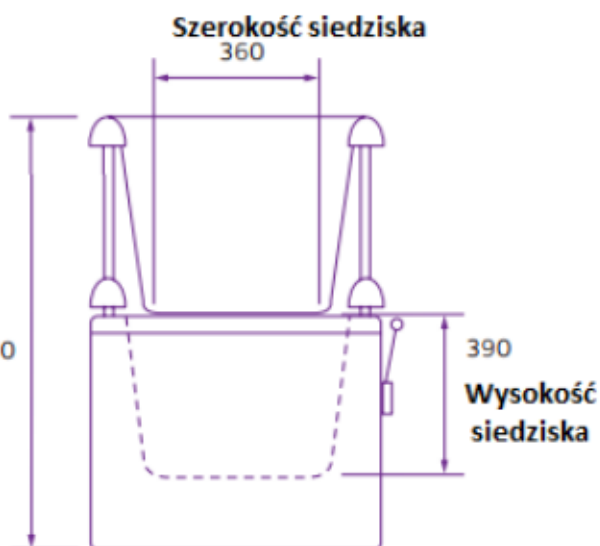

WANNA Z DRZWIAMI I OPUSZCZANYM SIEDZISKIEM 1700x700

BERNEO17

Opis produktu / Zastosowanie

Wanna z drzwiami otwieranymi do wewnątrz, została zaprojektowana, dla osób niepełnosprawnych oraz starszych, aby pomóc użytkownikowi o ograniczonej mobilności. Wanna jest wyposażona w miękkie w dotyku siedzisko z kontrolą unoszenia. Zdemontowane siedzenie umożliwia stosowanie konwencjonalnej kąpeli. Wodoszczelne drzwi z trwałym i prostym mechanizmem blokującym. Siedzisko po prawej stronie lub lewej.

Opis techniczny

Materiał	Akryl z powłoką antybakteryjną
Kolor	Biały
Wymiary (mm)	1700 x 700
Wysokość (mm)	565
Max obciążenie	165 kg
Drzwi	Umiejscowione prawostronnie lub lewostronnie

Schemat unoszenia siedziska