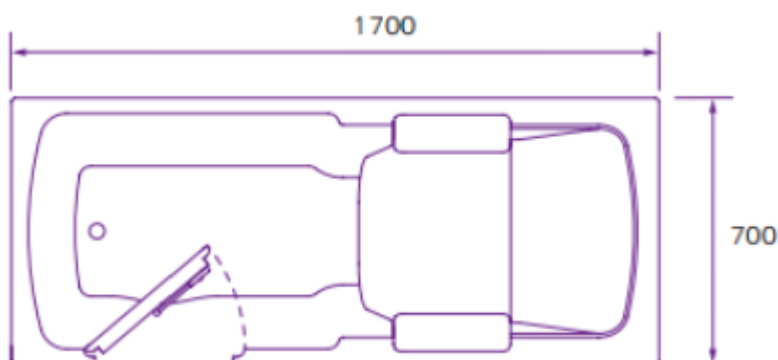

WANNA Z DRZWIAMI I OPUSZCZANYM SIEDZISKIEM 1700x700

BERNEO17

Opis produktu / Zastosowanie

Wanna z drzwiami otwieranymi do wewnątrz, została zaprojektowana, dla osób niepełnosprawnych oraz starszych, aby pomóc użytkownikowi o ograniczonej mobilności. Wanna jest wyposażona w miękkie w dotyku siedzisko z kontrolą unoszenia. Zdemontowane siedzenie umożliwia stosowanie konwencjonalnej kąpeli. Wodoszczelne drzwi z trwałym i prostym mechanizmem blokującym. Siedzisko po prawej stronie lub lewej.

Opis techniczny

Materiał	Akryl z powłoką antybakteryjną
Kolor	Biały
Wymiary (mm)	1700 x 700
Wysokość (mm)	565
Max obciążenie	165 kg
Drzwi	Umiejscowione prawostronnie lub lewostronnie

Schemat unoszenia siedziska