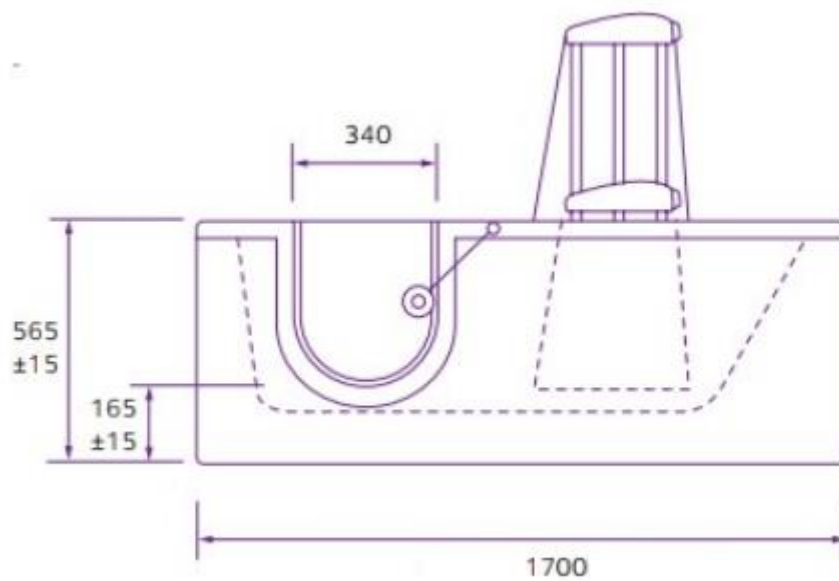

WANNA Z DRZWIAMI I OPUSZCZANYM SIEDZISKIEM 1700x700

BERNEO17

Opis produktu / Zastosowanie

Wanna z drzwiami otwieranymi do wewnątrz, została zaprojektowana, dla osób niepełnosprawnych oraz starszych, aby pomóc użytkownikowi o ograniczonej mobilności. Wanna jest wyposażona w miękkie w dotyku siedzisko z kontrolą unoszenia. Zdemontowane siedzenie umożliwia stosowanie konwencjonalnej kąpeli. Wodoszczelne drzwi z trwałym i prostym mechanizmem blokującym. Siedzisko po prawej stronie lub lewej.

Opis techniczny

Materiał	Akryl z powłoką antybakteryjną
Kolor	Biały
Wymiary (mm)	1700 x 700
Wysokość (mm)	565
Max obciążenie	165 kg
Drzwi	Umiejscowione prawostronnie lub lewostronnie

Schemat unoszenia siedziska