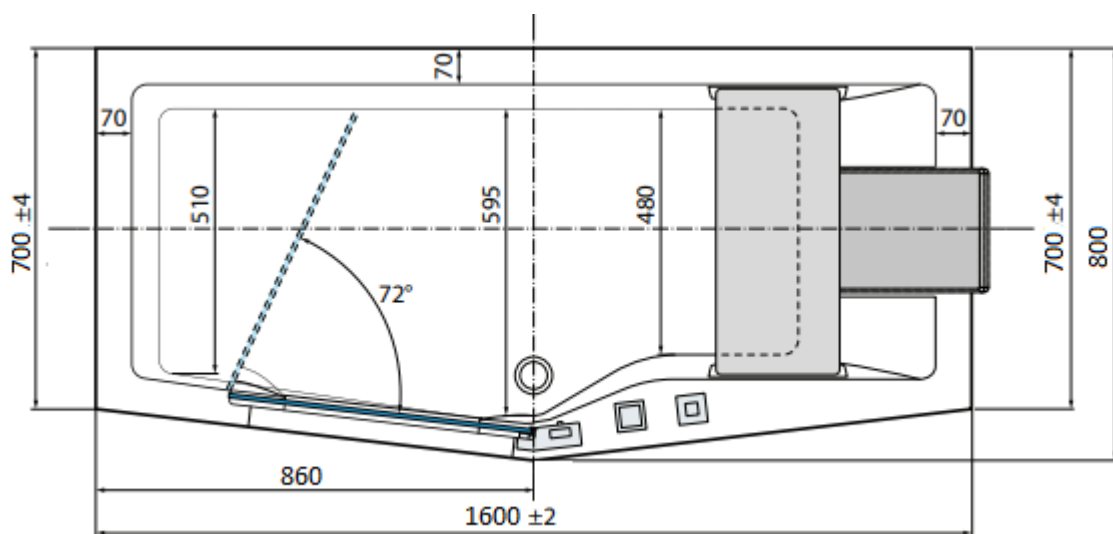

WANNA Z DRZWIAMI I PARAWANEM DLA SENIORÓW ORAZ OSÓB NIEPEŁNOSPRAWNYCH 1600x700 mm

IRIS

Opis produktu / Zastosowanie

Wanna z drzwiami, wykonana jest z najwyższej jakości materiałów. Ma łatwe w użyciu drzwi, które można zamontować po lewej lub prawej stronie. Drzwi z mechanicznym systemem blokady. Zdemontowany zagłówek, który pełni również funkcję siedziska. Armatura wannowa z zaworem progresywnym. Wszystkie wanny przed dostawą są sprawdzane pod względem szczelności oraz jakości wykonania. Dostępna wersja z hydromasażem.

Opis techniczny

Materiał	Akryl
Kolor	Biały
Parawan	Szkoło transparentne, chromowane profile
Wymiary (mm)	1600 x 700
Głębokość (mm)	480
Pojemność	250l
Drzwi	Umiejscowione po prawej lub po lewej stronie

OPCJA DODATKOWA Z HYDROMASAŻEM