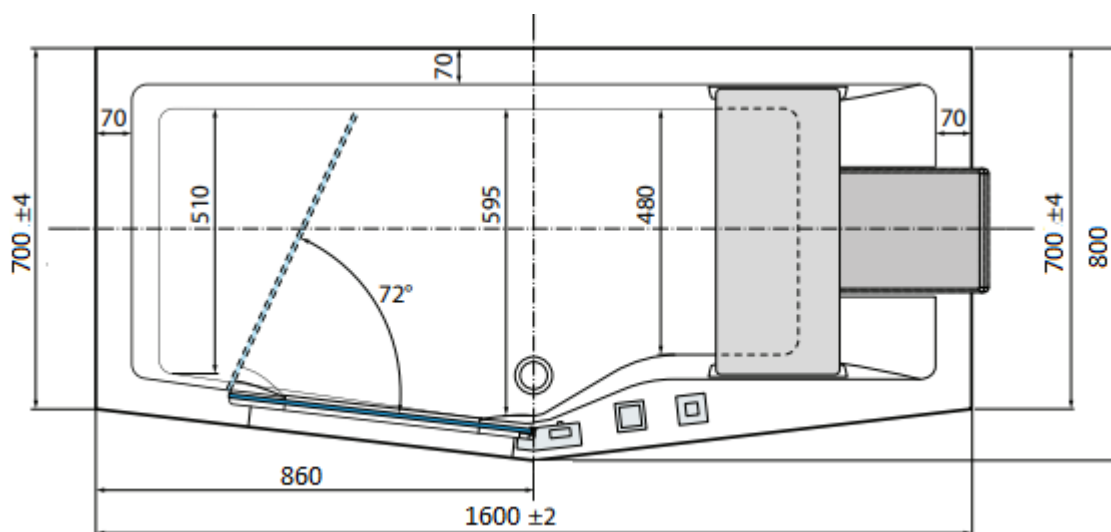

WANNA Z DRZWIAMI I PARAWANEM DLA SENIORÓW ORAZ OSÓB NIEPEŁNOSPRAWNYCH 1600x800 mm

IRIS

Opis produktu / Zastosowanie

Wanna z drzwiami, wykonana jest z najwyższej jakości materiałów. Ma łatwe w użyciu drzwi, które można zamontować po lewej lub prawej stronie. Drzwi z mechanicznym systemem blokady. Zdemontowany zagłówek, który pełni również funkcję siedziska. Armatura wannowa z zaworem progresywnym. Wszystkie wanny przed dostawą są sprawdzane pod względem szczelności oraz jakości wykonania. Dostępna wersja z hydromasażem.

Opis techniczny

Materiał	Akryl
Kolor	Biały
Parawan	Szkoło transparentne, chromowane profile
Wymiary (mm)	1600 x 800
Głębokość (mm)	480
Pojemność	250l
Drzwi	Umiejscowione po prawej lub po lewej stronie

OPCJA DODATKOWA Z HYDROMASAŻEM