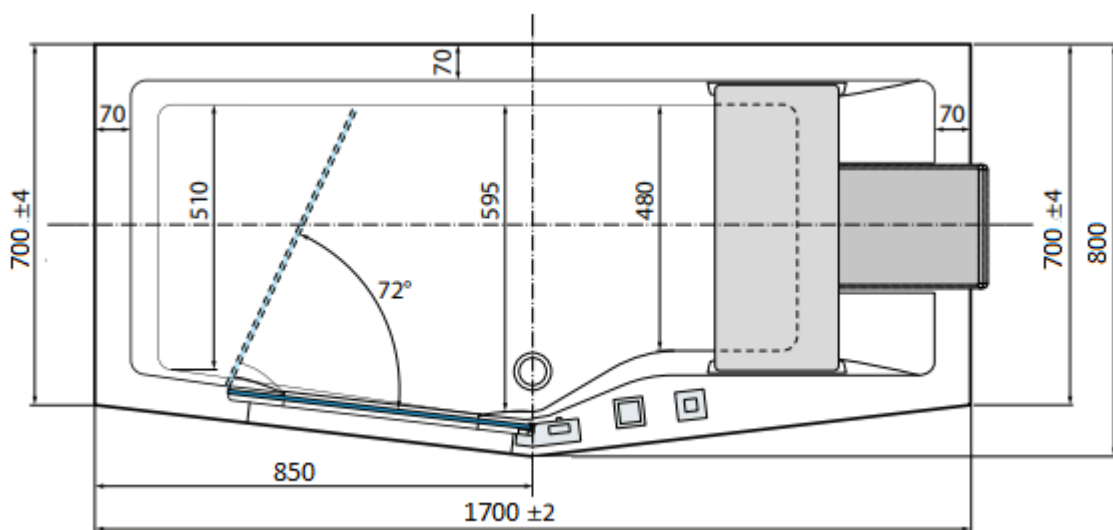

WANNA Z DRZWIAMI I PARAWANEM DLA SENIORÓW ORAZ OSÓB NIEPEŁNOSPRAWNYCH 1700x700 mm

IRIS

Opis produktu / Zastosowanie

Wanna z drzwiami, wykonana jest z najwyższej jakości materiałów. Ma łatwe w użyciu drzwi, które można zamontować po lewej lub prawej stronie. Drzwi z mechanicznym systemem blokady. Zdemontowany zagłówek, który pełni również funkcję siedziska. Armatura wannowa z zaworem progresywnym. Wszystkie wanny przed dostawą są sprawdzane pod względem szczelności oraz jakości wykonania. Dostępna wersja z hydromasażem.

Opis techniczny

Materiał	Akryl
Kolor	Biały
Parawan	Szkoło transparentne, chromowane profile
Wymiary (mm)	1700 x 700
Głębokość (mm)	480
Pojemność	265l
Drzwi	Umiejscowione po prawej lub po lewej stronie

OPCJA DODATKOWA Z HYDROMASAŻEM