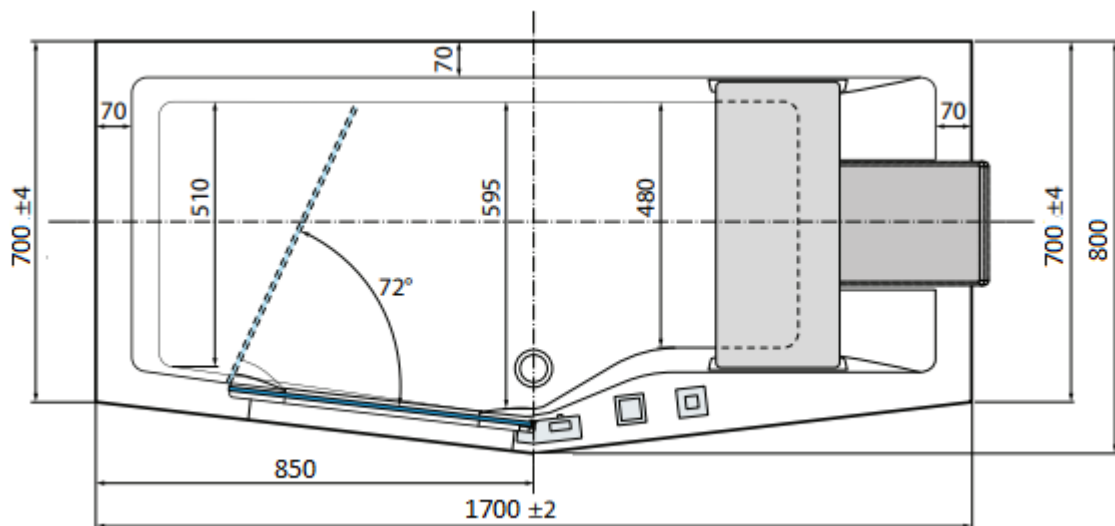

### WANNA Z DRZWIAMI I PARAWANEM DLA SENIORÓW ORAZ OSÓB NIEPEŁNOSPRAWNYCH 1700x800 mm

IRIS

#### Opis produktu / Zastosowanie

Wanna z drzwiami, wykonana jest z najwyższej jakości materiałów. Ma łatwe w użyciu drzwi, które można zamontować po lewej lub prawej stronie. Drzwi z mechanicznym systemem blokady. Zdemontowany zagłówek, który pełni również funkcję siedziska. Armatura wannowa z zaworem progresywnym. Wszystkie wanny przed dostawą są sprawdzane pod względem szczelności oraz jakości wykonania. Dostępna wersja z hydromasażem.

#### Opis techniczny

Materiał	Akryl
Kolor	Biały
Parawan	Szkló transparentne, chromowane profile
Wymiary (mm)	1700 x 800
Głębokość (mm)	480
Pojemność	265l
Drzwi	Umiejscowione po prawej lub po lewej stronie