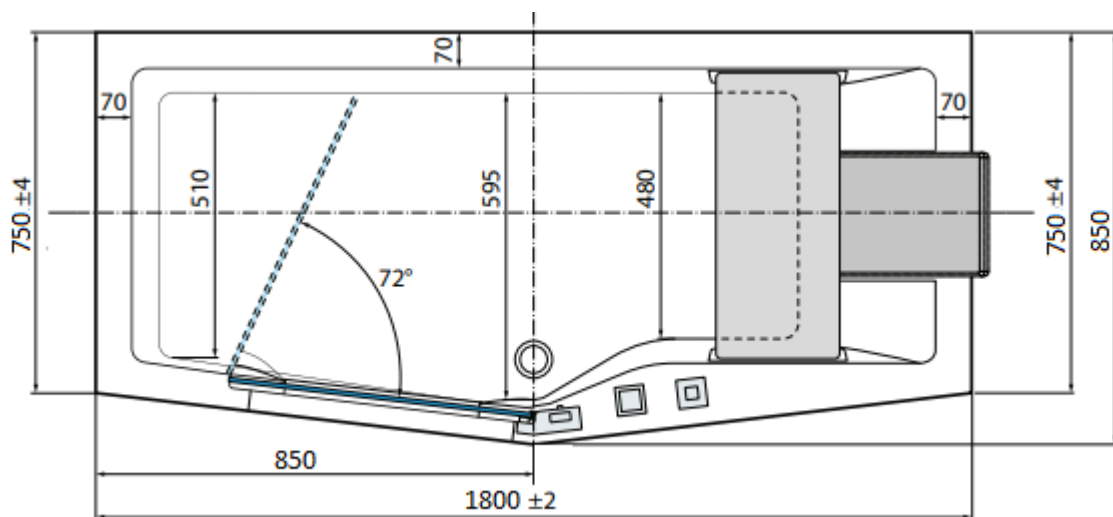

WANNA Z DRZWIAMI I PARAWANEM DLA SENIORÓW ORAZ OSÓB NIEPEŁNOSPRAWNYCH 1800x750 mm

IRIS

Opis produktu / Zastosowanie

Wanna z drzwiami, wykonana jest z najwyższej jakości materiałów. Ma łatwe w użyciu drzwi, które można zamontować po lewej lub prawej stronie. Drzwi z mechanicznym systemem blokady. Zdejmowany zagłówek, który pełni również funkcję siedziska. Armatura wannowa z zaworem progresywnym. Wszystkie wanny przed dostawą są sprawdzane pod względem szczelności oraz jakości wykonania. Dostępna wersja z hydromasażem.

Opis techniczny

Materiał	Akryl
Kolor	Biały
Parawan	Szkló transparentne, chromowane profile
Wymiary (mm)	1800 x 750
Głębokość (mm)	480
Pojemność	305l
Drzwi	Umiejscowione po prawej lub po lewej stronie

OPCJA DODATKOWA Z HYDROMASAŻEM