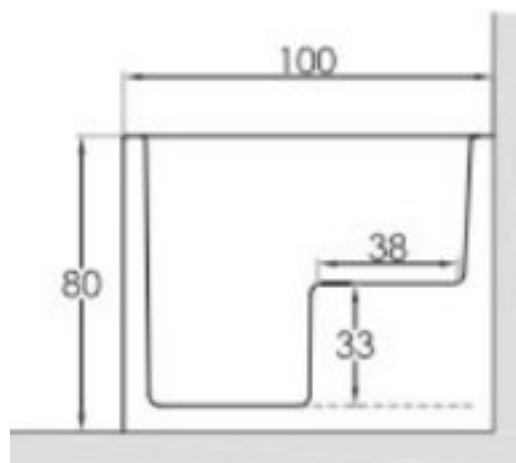

WANNA Z DRZWIAMI Z ZABUDOWĄ KABINOWĄ DLA SENIORÓW ORAZ OSÓB NIEPEŁNOSPRAWNYCH 1000x700 mm

SMALL PLUS

Opis produktu / Zastosowanie

Wanna z drzwiami, wykonana jest z najwyższej jakości materiałów. Ma łatwe w użyciu drzwi, które można otwierać do wewnątrz albo zewnątrz (wybór przy zamówieniu). System powolnego napełniania wanny, wannę można napełnić wodą do połowy jeszcze przed wejściem do wanny. Uchwyt stabilizacyjny na rancie wanny. Uchwyt na ręcznik w bocznym panelu wanny. Wszystkie wanny przed dostawą są sprawdzane pod względem szczelności oraz jakości wykonania. W zestawie syfon, armatura, panel frontowy/boczny. Dostępna wersja z hydromasażem, chromoterapią.

Opis techniczny

| | |
|---------------|--|
| Materiał | Akryl |
| Kolor | Biały |
| Parawan | Szkoło transparentne, chromowane profile |
| Wymiary (mm) | 1000 x 700 |
| Wysokość (mm) | 2050 |
| Drzwi | Przezroczyste satynowe, umiejscowione po prawej lub lewej stronie; |