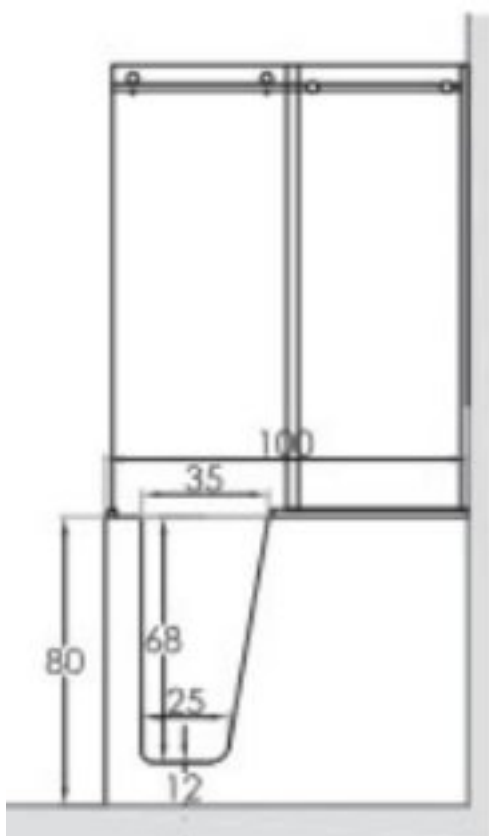

WANNA Z DRZWIAMI Z ZABUDOWĄ KABINOWĄ DLA SENIORÓW ORAZ OSÓB NIEPEŁNOSPRAWNYCH 1000x700 mm

SMALL PLUS

Opis produktu / Zastosowanie

Wanna z drzwiami, wykonana jest z najwyższej jakości materiałów. Ma łatwe w użyciu drzwi, które można otwierać do wewnątrz albo zewnątrz (wybór przy zamówieniu). System powolnego napełniania wanny, wannę można napełnić wodą do połowy jeszcze przed wejściem do wanny. Uchwyt stabilizacyjny na rancie wanny. Uchwyt na ręcznik w bocznym panelu wanny. Wszystkie wanny przed dostawą są sprawdzane pod względem szczelności oraz jakości wykonania. W zestawie syfon, armatura, panel frontowy/boczny. Dostępna wersja z hydromasażem, chromoterapią.

Opis techniczny

| | |
|---------------|--|
| Materiał | Akryl |
| Kolor | Biały |
| Parawan | Szkoło transparentne, chromowane profile |
| Wymiary (mm) | 1000 x 700 |
| Wysokość (mm) | 2050 |
| Drzwi | Przezroczyste satynowe, umiejscowione po prawej lub lewej stronie; |