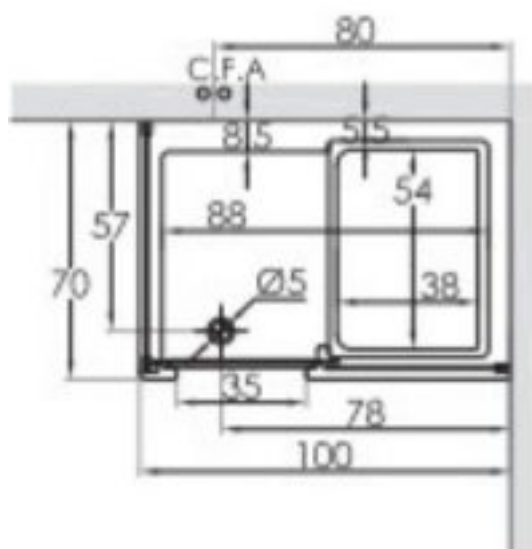

WANNA Z DRZWIAMI Z ZABUDOWĄ KABINOWĄ DLA SENIORÓW ORAZ OSÓB NIEPEŁNOSPRAWNYCH 1000x700 mm

SMALL PLUS

Opis produktu / Zastosowanie

Wanna z drzwiami, wykonana jest z najwyższej jakości materiałów. Ma łatwe w użyciu drzwi, które można otwierać do wewnątrz albo zewnątrz (wybór przy zamówieniu). System powolnego napełniania wanny, wannę można napełnić wodą do połowy jeszcze przed wejściem do wanny. Uchwyt stabilizacyjny na rancie wanny. Uchwyt na ręcznik w bocznym panelu wanny. Wszystkie wanny przed dostawą są sprawdzane pod względem szczelności oraz jakości wykonania. W zestawie syfon, armatura, panel frontowy/boczny. Dostępna wersja z hydromasażem, chromoterapią.

Opis techniczny

| | |
|---------------|--|
| Materiał | Akryl |
| Kolor | Biały |
| Parawan | Szkoło transparentne, chromowane profile |
| Wymiary (mm) | 1000 x 700 |
| Wysokość (mm) | 2050 |
| Drzwi | Przezroczyste satynowe, umiejscowione po prawej lub lewej stronie; |