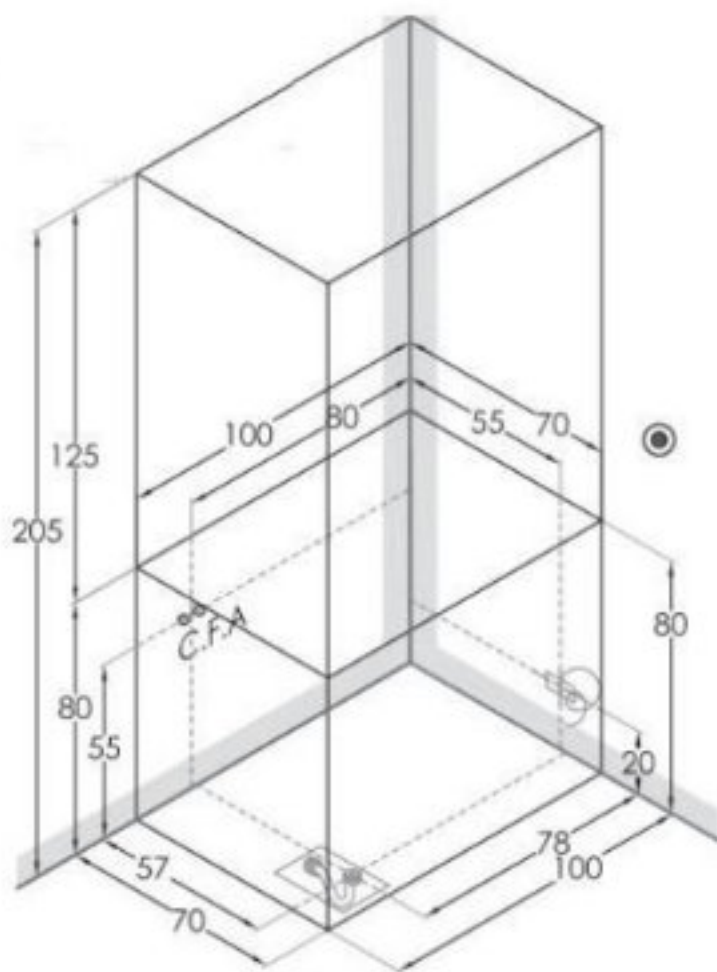

Opis techniczny

| | |
|---------------|--|
| Materiał | Akryl |
| Kolor | Biały |
| Parawan | Szkoło transparentne, chromowane profile |
| Wymiary (mm) | 1000 x 700 |
| Wysokość (mm) | 2050 |
| Drzwi | Przezroczyste satynowe, umiejscowione po prawej lub lewej stronie; |

Zabudowa wanny dostępna dla wszystkich wersji posadowienia wanny

Unikalny system napelniania wanny

Innowacyjny system otwierania drzwi

SCHEMAT PODŁĄCZENIA

Wyłącznik różnicowo prądowy

C.F. A

Przyłącze wody zimnej i ciepłej 1/2"