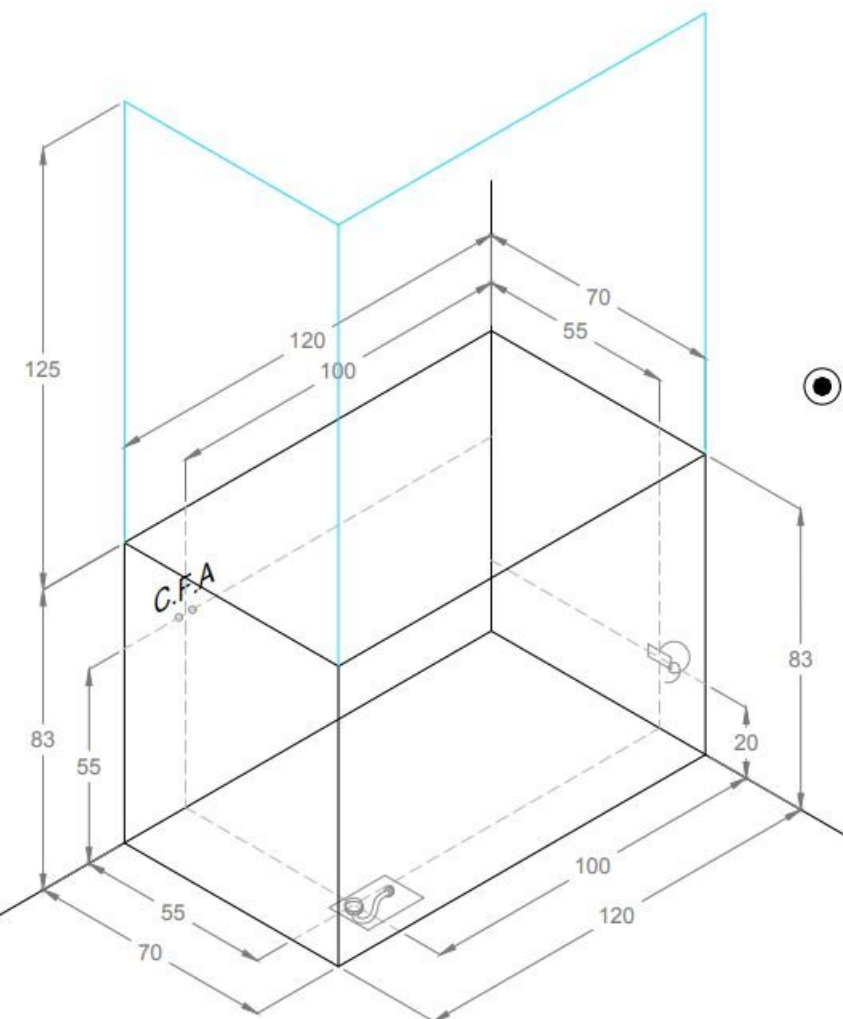

Opis techniczny	
Materiał	Akryl
Kolor	Biały
Parawan	Szkoło transparentne, chromowane profile
Wymiary (mm)	1200 x 700
Wysokość (mm)	2003
Drzwi	Przezroczyste satynowe, umiejscowione po prawej lub lewej stronie

Zabudowa wanny dostępna dla wszystkich wersji posadowienia wanny

Unikalny system napełniania wanny

Innowacyjny system otwierania drzwi

SCHEMAT PODŁĄCZENIA

Wyłącznik różnicowo prądowy

C.F.A

Przyłącze wody zimnej i ciepłej 1/2"