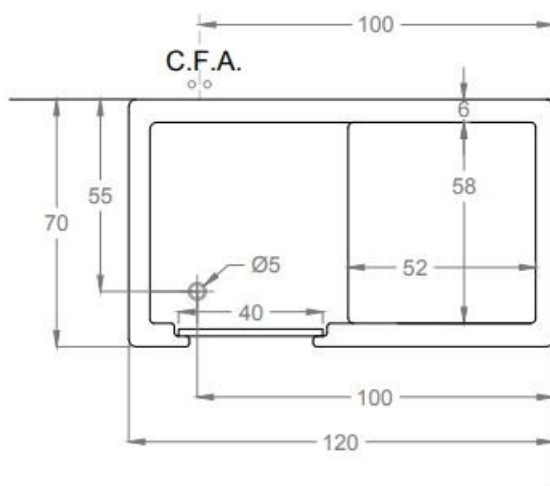

WANNA Z DRZWIAMI I ZABUDOWĄ KABINOWĄ DLA SENIORÓW ORAZ OSÓB NIEPEŁNOSPRAWNYCH 1200x700 mm

RELAX PLUS

Opis produktu / Zastosowanie

Wanna z drzwiami, wykonana jest z najwyższej jakości materiałów. Ma łatwe w użyciu drzwi, które można otwierać do wewnątrz albo zewnątrz (wybór przy zamówieniu). System powolnego napełniania wanny, wannę można napełnić wodą do połowy jeszcze przed wejściem do wanny. Uchwyt stabilizacyjny na rancie wanny. Uchwyt na ręcznik w bocznym panelu wanny. Wszystkie wanny przed dostawą są sprawdzane pod względem szczelności oraz jakości wykonania. W zestawie syfon, armatura, panel frontowy/boczny. Dostępna wersja z hydromasażem, chromoterapią.

Opis techniczny	
Materiał	Akryl
Kolor	Biały
Parawan	Szkoło transparentne, chromowane profile
Wymiary (mm)	1200 x 700
Wysokość (mm)	2003
Drzwi	Przezroczyste satynowe, umiejscowione po prawej lub lewej stronie