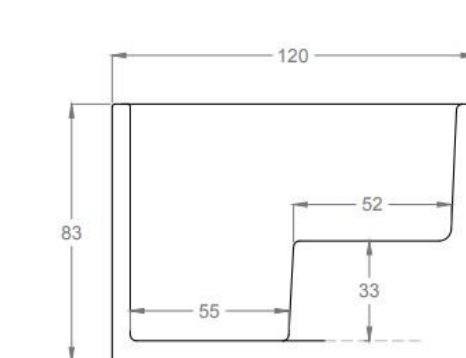

Opis techniczny	
Materiał	Akryl
Kolor	Biały
Parawan	Szkoło transparentne, chromowane profile
Wymiary (mm)	1200 x 700
Wysokość (mm)	2003
Drzwi	Przezroczyste satynowe, umiejscowione po prawej lub lewej stronie