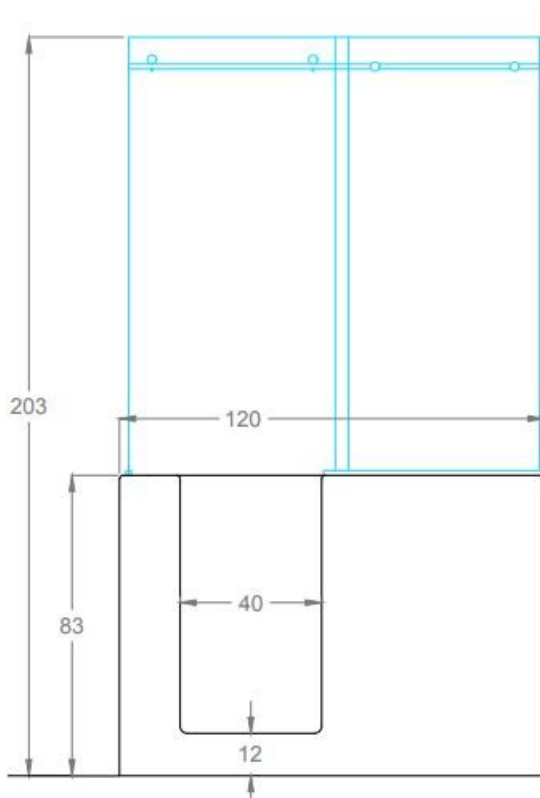

WANNA Z DRZWIAMI I ZABUDOWĄ KABINOWĄ DLA SENIORÓW ORAZ OSÓB NIEPEŁNOSPRAWNYCH 1200x700 mm

RELAX PLUS

Opis produktu / Zastosowanie

Wanna z drzwiami, wykonana jest z najwyższej jakości materiałów. Ma łatwe w użyciu drzwi, które można otwierać do wewnątrz albo zewnątrz (wybór przy zamówieniu). System powolnego napełniania wanny, wannę można napełnić wodą do połowy jeszcze przed wejściem do wanny. Uchwyt stabilizacyjny na rancie wanny. Uchwyt na ręcznik w bocznym panelu wanny. Wszystkie wanny przed dostawą są sprawdzane pod względem szczelności oraz jakości wykonania. W zestawie syfon, armatura, panel frontowy/boczny. Dostępna wersja z hydromasażem, chromoterapią.

Opis techniczny	
Materiał	Akryl
Kolor	Biały
Parawan	Szkoło transparentne, chromowane profile
Wymiary (mm)	1200 x 700
Wysokość (mm)	2003
Drzwi	Przezroczyste satynowe, umiejscowione po prawej lub lewej stronie