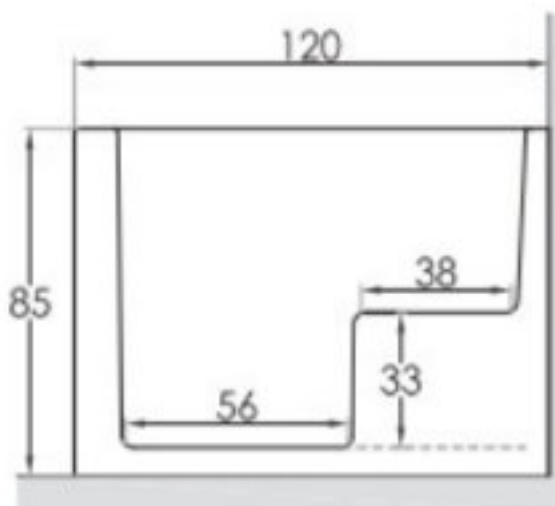

WANNA Z DRZWIAMI I ZABUDOWĄ KABINOWĄ DLA SENIORÓW ORAZ OSÓB NIEPEŁNOSPRAWNYCH 1200x700 mm

RELAX PLUS

### Opis techniczny

Materiał	Akryl
Kolor	Biały
Parawan	Szkoło transparentne, chromowane profile
Wymiary (mm)	1200 x 700
Wysokość (mm)	2100
Drzwi	Przezroczyste satynowe, umiejscowione po prawej lub lewej stronie