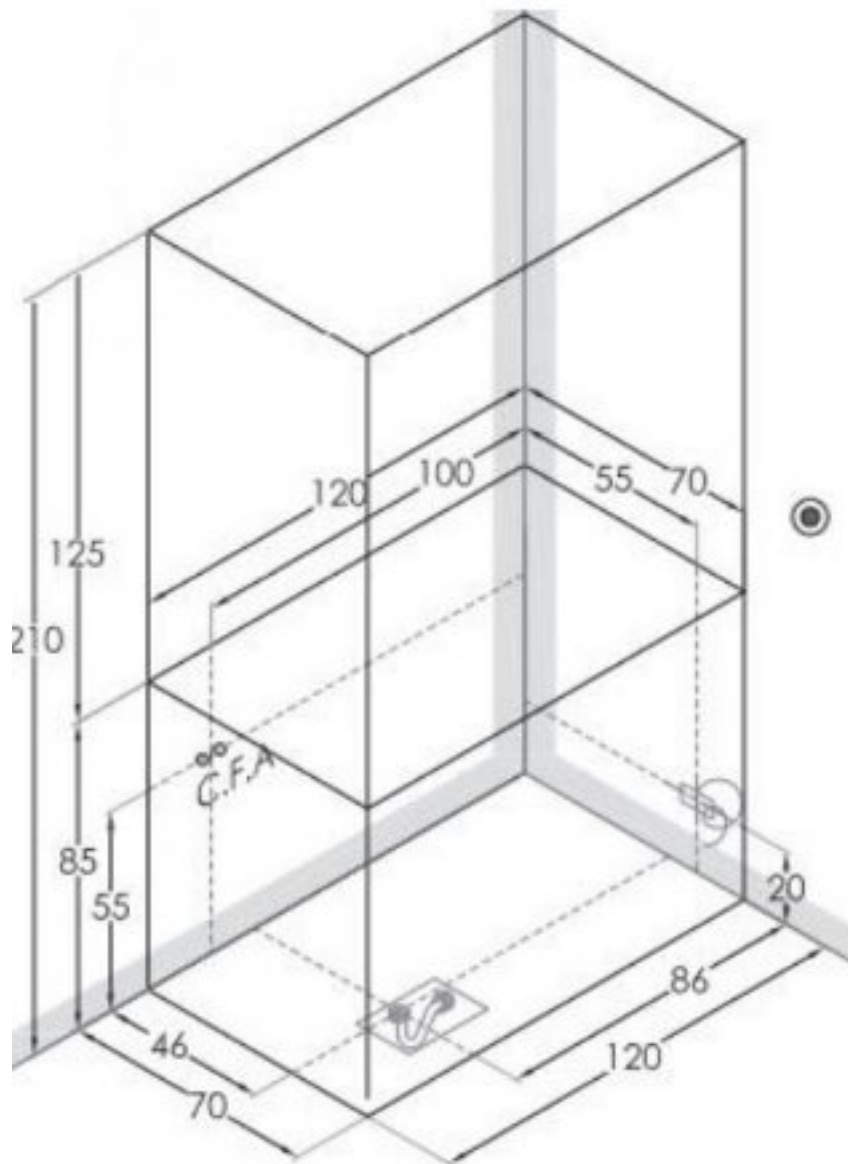

SCHEMAT PODŁĄCZENIA

Wyłącznik różnicowo prądowy

C.F. A

Przyłącze wody zimnej i ciepłej 1/2"

Ø25
Odpływ wody

Syfon – odprowadzenie wody

Wyprowadzenie kabla elektrycznego
230V /50Hz