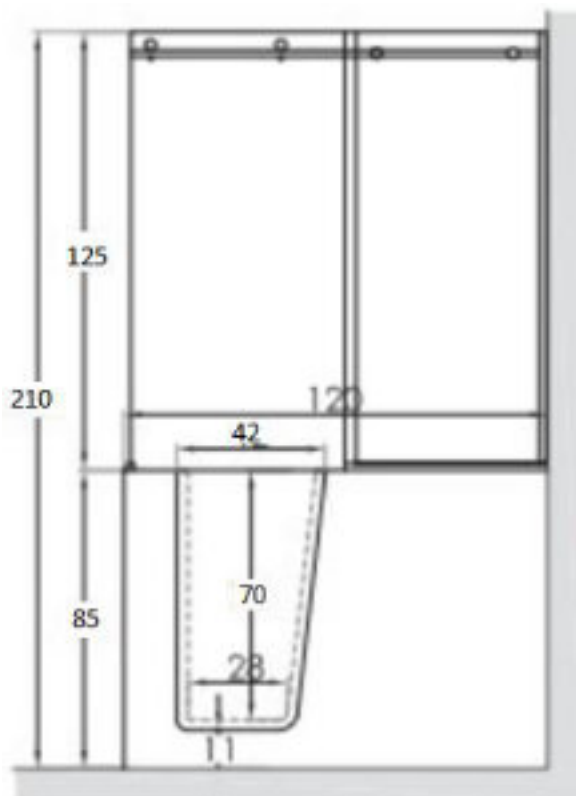

WANNA Z DRZWIAMI I ZABUDOWĄ KABINOWĄ DLA SENIORÓW ORAZ OSÓB NIEPEŁNOSPRAWNYCH 1200x700 mm

RELAX PLUS

### Opis techniczny

Materiał	Akryl
Kolor	Biały
Parawan	Szkoło transparentne, chromowane profile
Wymiary (mm)	1200 x 700
Wysokość (mm)	2100
Drzwi	Przezroczyste satynowe, umiejscowione po prawej lub lewej stronie