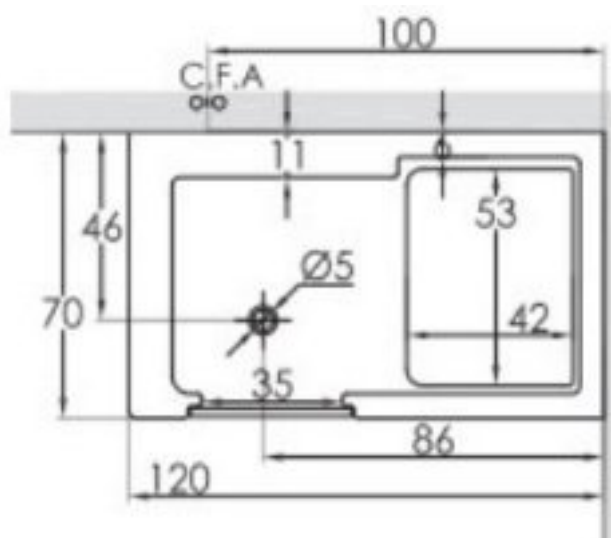

### Opis techniczny

Materiał	Akryl
Kolor	Biały
Parawan	Szkoło transparentne, chromowane profile
Wymiary (mm)	1200 x 700
Wysokość (mm)	2100
Drzwi	Przezroczyste satynowe, umiejscowione po prawej lub lewej stronie