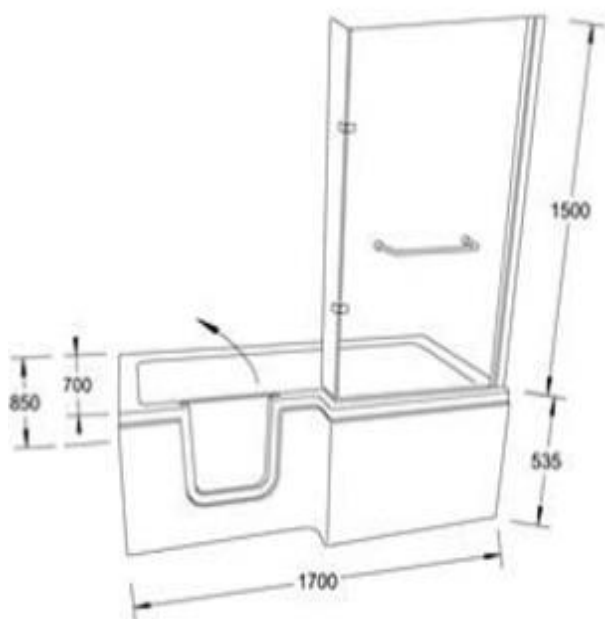

WANNA Z DRZWIAMI SZKLANYMI I ŚCIANKĄ SZKLANĄ DLA SENIORÓW ORAZ OSÓB NIEPEŁNOSPRAWNYCH

LARIMAR

Opis produktu / Zastosowanie

Wanna z drzwiami, wykonana jest z najwyższej jakości materiałów. Ma łatwe w użyciu drzwi, otwierane do wewnątrz. Drzwi posiadają proste blokowanie za pomocą dźwigni. Dwa odpływy w celu szybkiego wydostania się wody. Ścianka prysznicowa ze szkła hartowanego ze srebrnymi profilami oraz uchwytem. Wszystkie wanny przed dostawą są sprawdzane pod względem szczelności oraz jakości wykonania. Dodatkowa opcja hydromasażu.

Opis techniczny	
Materiał	Akryl
Kolor	Biały
Wymiary (mm)	1700 x 700/850
Dno	Antypoślizgowe w strefie prysznica
Drzwi	Szklane, 10mm, blokowane za pomocą dźwigni