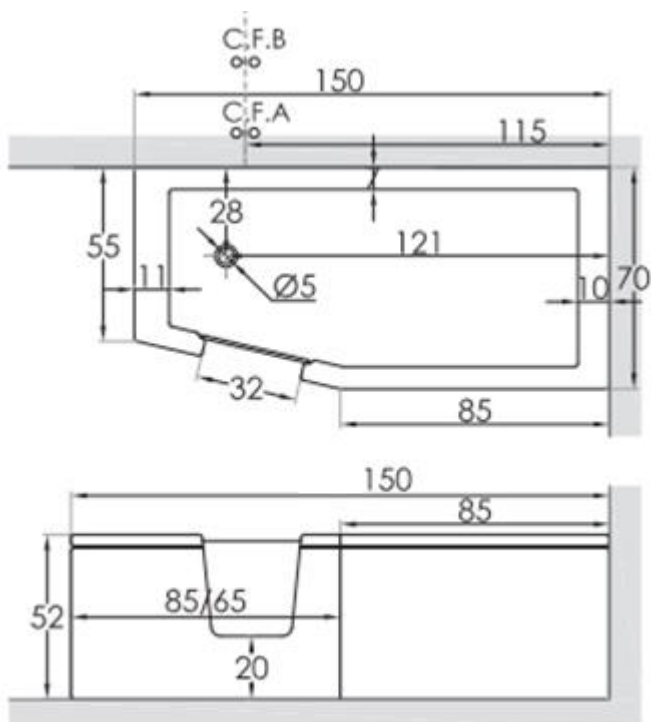

WANNA Z DRZWIAMI DLA SENIORÓW ORAZ OSÓB NIEPEŁNOSPRAWNYCH 1500x700 mm

COMPACT15

Opis produktu / Zastosowanie

Wanna z drzwiami, wykonana jest z najwyższej jakości materiałów, powierzchnia łatwa do czyszczenia. Ma łatwe w użyciu drzwi, dostępne po prawej lub lewej stronie. Asymetryczny kształt nadaje nowoczesny design, a kompaktowy wymiar wanny idealnie sprawdza się w ograniczonych przestrzeniach. Wszystkie wanny przed dostawą są sprawdzane pod względem szczelności oraz jakości wykonania. Opcjonalnie hydromasaż wodny 6 dysz, hydromasaż powietrzny 12 dysz, chromoterapia 8 cykli, zagłówek, radio, armatura, kabina prysznicowa, odpływ.

Opis techniczny

Materiał	Akryl
Kolor	Biały
Wymiary (mm)	1500 x 700
Wysokość (mm)	800
Drzwi	Przezroczyste, umiejscowione po prawej lub lewej stronie;

1

2

**SCHEMAT
PODŁĄCZENIA**