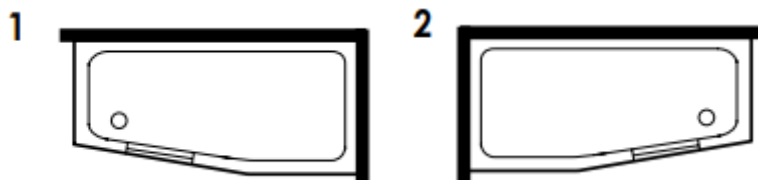

WANNA Z DRZWIAMI DLA SENIORÓW ORAZ OSÓB NIEPEŁNOSPRAWNYCH 1700x700 mm

COMPACT17

Opis produktu / Zastosowanie

Wanna z drzwiami, wykonana jest z najwyższej jakości materiałów, powierzchnia łatwa do czyszczenia. Ma łatwe w użyciu drzwi, dostępne po prawej lub lewej stronie. Asymetryczny kształt nadaje nowoczesny design, a wymiar wanny oferuje maximum przestrzeni wypoczynkowej zapewniając komfort dla kąpeli. Wszystkie wanny przed dostawą są sprawdzane pod względem szczelności oraz jakości wykonania. Opcjonalnie hydromasaż wodny 6 dysz, hydromasaż powietrzny 12 dysz, chromoterapia 8 cykli, zagłówek, radio, armatura, kabina prysznicowa, odpływ.

Opis techniczny

Materiał	Akryl
Kolor	Biały
Wymiary (mm)	1700 x 700
Wysokość (mm)	800
Drzwi	Przezroczyste, umiejscowione po prawej lub lewej stronie;

**SCHEMAT
PODŁĄCZENIA**