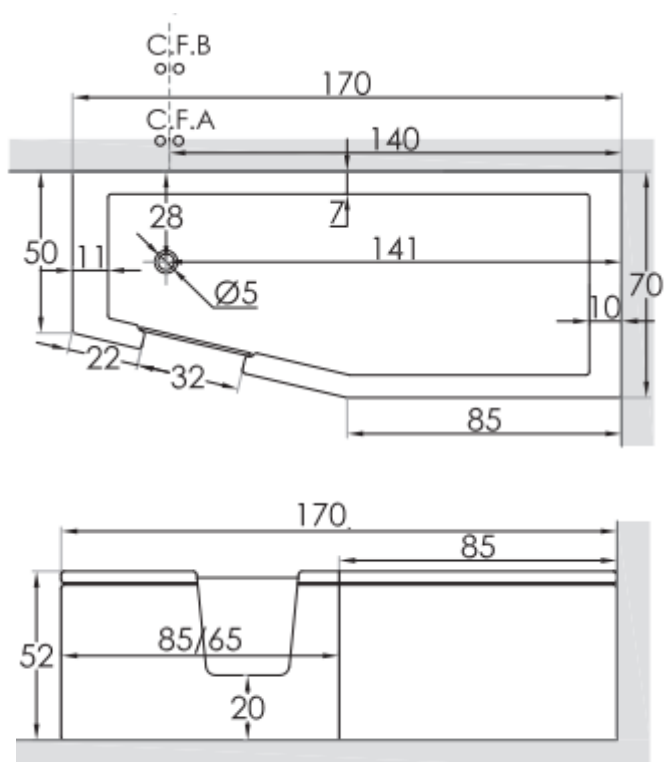

WANNA Z DRZWIAMI DLA SENIORÓW ORAZ OSÓB NIEPEŁNOSPRAWNYCH 1700x700 mm

COMPACT17

Opis produktu / Zastosowanie

Wanna z drzwiami, wykonana jest z najwyższej jakości materiałów, powierzchnia łatwa do czyszczenia. Ma łatwe w użyciu drzwi, dostępne po prawej lub lewej stronie. Asymetryczny kształt nadaje nowoczesny design, a wymiar wanny oferuje maximum przestrzeni wypoczynkowej zapewniając komfort dla kąpeli. Wszystkie wanny przed dostawą są sprawdzane pod względem szczelności oraz jakości wykonania. Opcjonalnie hydromasaż wodny 6 dysz, hydromasaż powietrzny 12 dysz, chromoterapia 8 cykli, zagłówek, radio, armatura, kabina prysznicowa, odpływ.

Opis techniczny

Materiał	Akryl
Kolor	Biały
Wymiary (mm)	1700 x 700
Wysokość (mm)	800
Drzwi	Przezroczyste, umiejscowione po prawej lub lewej stronie;

**SCHEMAT
PODŁĄCZENIA**