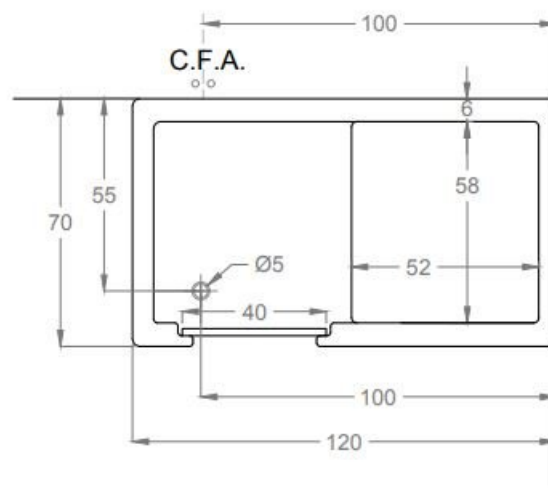

#### Opis techniczny

Materiał	Akryl
Kolor	Biały
Wymiary (mm)	1200 x 700
Wysokość (mm)	830
Drzwi	Przezroczyste, umiejscowione po prawej lub lewej stronie;

## SCHEMAT PODŁĄCZENIA