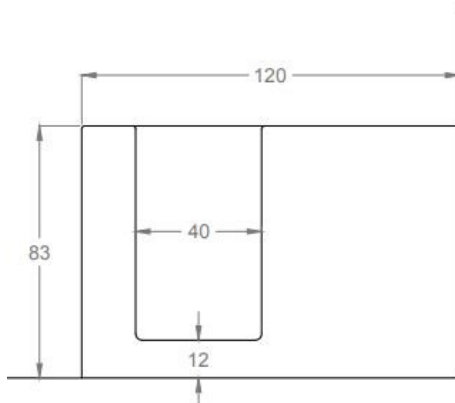

### WANNA Z DRZWIAMI DLA SENIORÓW ORAZ OSÓB NIEPEŁNOSPRAWNYCH 1200x700 mm

RELAX

#### Opis techniczny

Materiał	Akryl
Kolor	Biały
Wymiary (mm)	1200 x 700
Wysokość (mm)	830
Drzwi	Przezroczyste, umiejscowione po prawej lub lewej stronie;

## SCHEMAT PODŁĄCZENIA