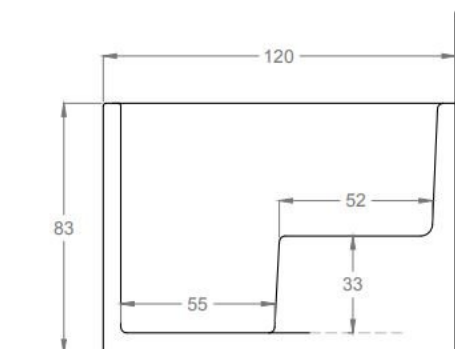

### WANNA Z DRZWIAMI DLA SENIORÓW ORAZ OSÓB NIEPEŁNOSPRAWNYCH 1200x700 mm

RELAX

#### Opis techniczny

Materiał	Akryl
Kolor	Biały
Wymiary (mm)	1200 x 700
Wysokość (mm)	830
Drzwi	Przezroczyste, umiejscowione po prawej lub lewej stronie;

## Strony posadowienia wanny

## SCHEMAT PODŁĄCZENIA