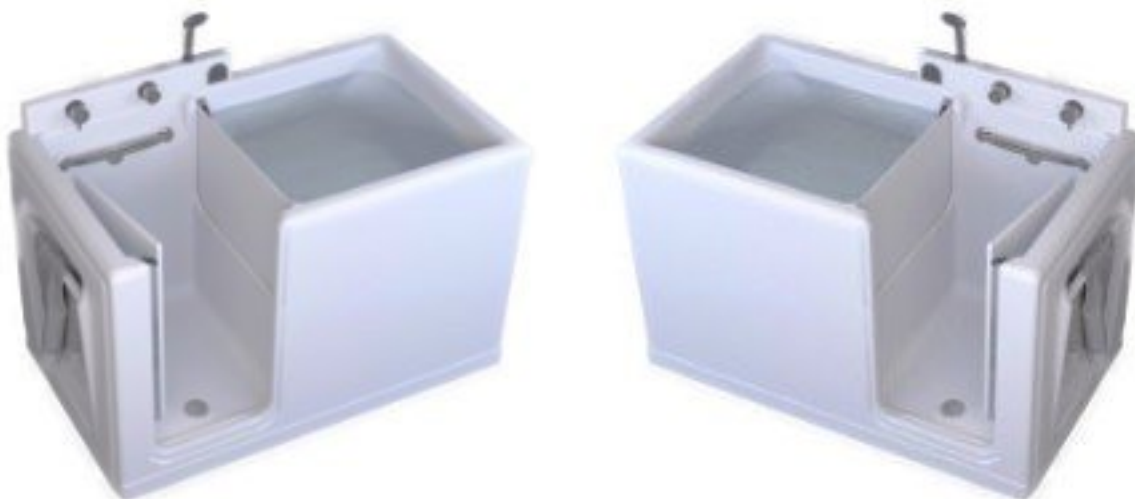

### WANNA Z DRZWIAMI DLA SENIORÓW ORAZ OSÓB NIEPEŁNOSPRAWNYCH 1200x700 mm

RELAX

#### Opis produktu / Zastosowanie

Wanna z drzwiami, wykonana jest z najwyższej jakości materiałów. Ma łatwe w użyciu drzwi, które można otwierać do wewnątrz. System powolnego napełniania wanny, wannę można napełnić wodą do połowy jeszcze przed wejściem do wanny. Uchwyt stabilizacyjny na rancie wanny. Uchwyt na ręcznik w bocznym panelu wanny. Wszystkie wanny przed dostawą są sprawdzane pod względem szczelności oraz jakości wykonania. W zestawie syfon, armatura, panel frontowy/boczny. Dostępna wersja z hydromasażem, chromoterapią.

#### Opis techniczny

Materiał	Akryl
Kolor	Biały
Wymiary (mm)	1200 x 700
Wysokość (mm)	830
Drzwi	Przezroczyste, umiejscowione po prawej lub lewej stronie;