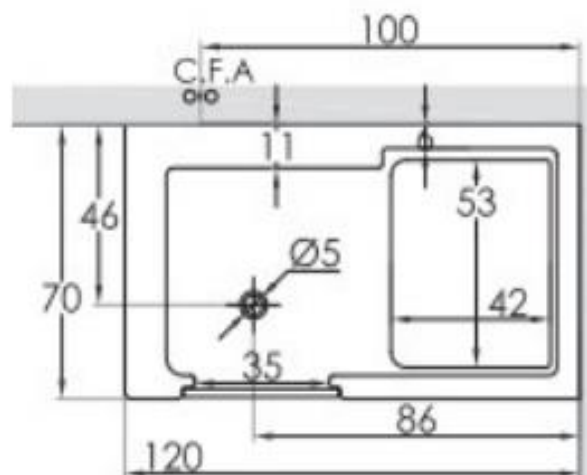

WANNA Z DRZWIAMI DLA SENIORÓW ORAZ OSÓB NIEPEŁNOSPRAWNYCH 1200x700 mm

RELAX

Opis produktu / Zastosowanie

Wanna z drzwiami, wykonana jest z najwyższej jakości materiałów. Ma łatwe w użyciu drzwi, które można otwierać do wewnątrz. System powolnego napełniania wanny, wannę można napełnić wodą do połowy jeszcze przed wejściem do wanny. Uchwyt stabilizacyjny na rancie wanny. Uchwyt na ręcznik w bocznym panelu wanny. Wszystkie wanny przed dostawą są sprawdzane pod względem szczelności oraz jakości wykonania. W zestawie syfon, armatura, panel frontowy/boczny. Dostępna wersja z hydromasażem, chromoterapią.

Opis techniczny	
Materiał	Akryl
Kolor	Biały
Wymiary (mm)	1200 x 700
Wysokość (mm)	850
Drzwi	Przezroczyste, umiejscowione po prawej lub lewej stronie;

Strony posadowienia wanny

Unikalny system napelniania wanny

SCHEMAT PODŁĄCZENIA