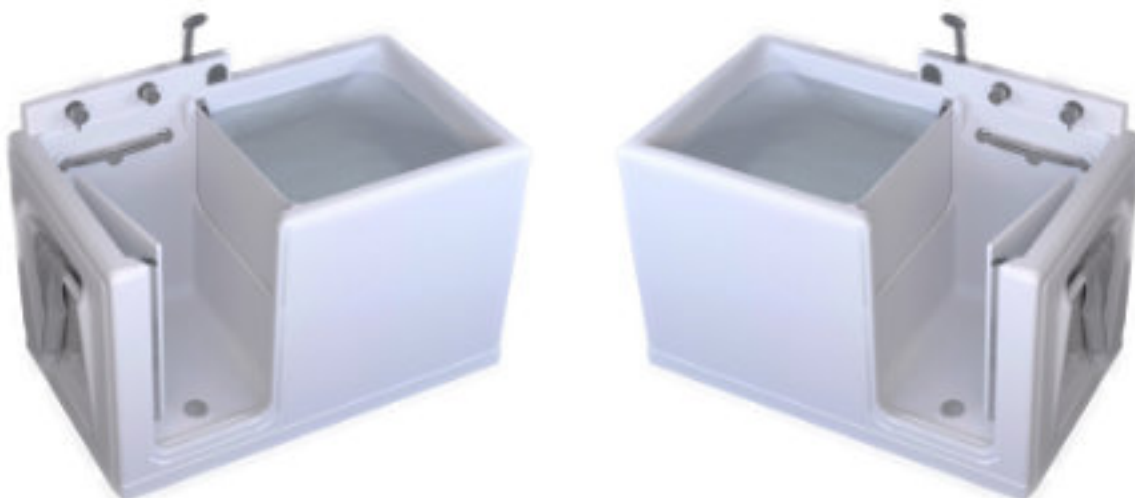

WANNA Z DRZWIAMI DLA SENIORÓW ORAZ OSÓB NIEPEŁNOSPRAWNYCH 1200x700 mm

RELAX

Opis produktu / Zastosowanie

Wanna z drzwiami, wykonana jest z najwyższej jakości materiałów. Ma łatwe w użyciu drzwi, które można otwierać do wewnątrz. System powolnego napełniania wanny, wannę można napełnić wodą do połowy jeszcze przed wejściem do wanny. Uchwyt stabilizacyjny na rancie wanny. Uchwyt na ręcznik w bocznym panelu wanny. Wszystkie wanny przed dostawą są sprawdzane pod względem szczelności oraz jakości wykonania. W zestawie syfon, armatura, panel frontowy/boczny. Dostępna wersja z hydromasażem, chromoterapią.

Opis techniczny	
Materiał	Akryl
Kolor	Biały
Wymiary (mm)	1200 x 700
Wysokość (mm)	850
Drzwi	Przezroczyste, umiejscowione po prawej lub lewej stronie;

Strony posadowienia wanny

Unikalny system napelniania wanny