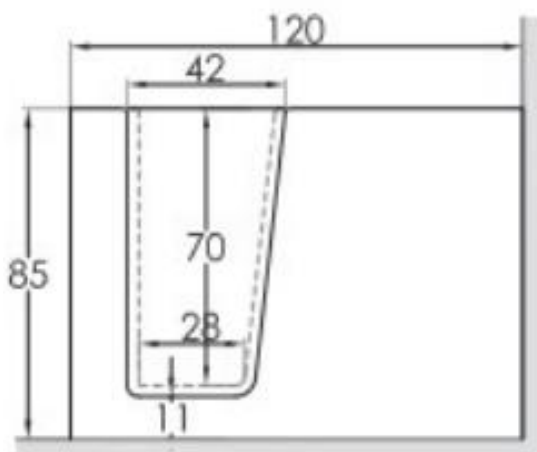

WANNA Z DRZWIAMI DLA SENIORÓW ORAZ OSÓB NIEPEŁNOSPRAWNYCH 1200x700 mm

RELAX

Opis produktu / Zastosowanie

Wanna z drzwiami, wykonana jest z najwyższej jakości materiałów. Ma łatwe w użyciu drzwi, które można otwierać do wewnątrz. System powolnego napełniania wanny, wannę można napełnić wodą do połowy jeszcze przed wejściem do wanny. Uchwyt stabilizacyjny na rancie wanny. Uchwyt na ręcznik w bocznym panelu wanny. Wszystkie wanny przed dostawą są sprawdzane pod względem szczelności oraz jakości wykonania. W zestawie syfon, armatura, panel frontowy/boczny. Dostępna wersja z hydromasażem, chromoterapią.

Opis techniczny	
Materiał	Akryl
Kolor	Biały
Wymiary (mm)	1200 x 700
Wysokość (mm)	850
Drzwi	Przezroczyste, umiejscowione po prawej lub lewej stronie;

Strony posadowienia wanny

Unikalny system napelniania wanny

SCHEMAT PODŁĄCZENIA