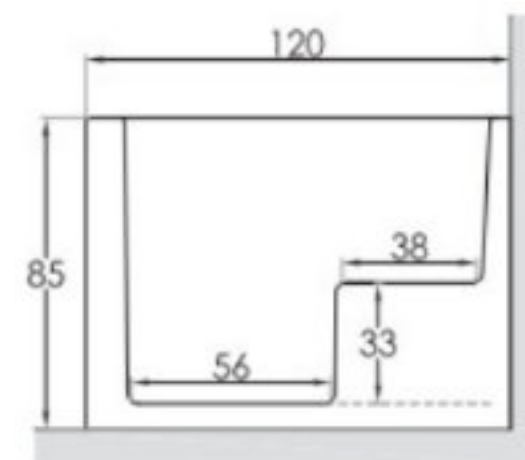

WANNA Z DRZWIAMI DLA SENIORÓW ORAZ OSÓB NIEPEŁNOSPRAWNYCH 1200x700 mm

RELAX

Opis produktu / Zastosowanie

Wanna z drzwiami, wykonana jest z najwyższej jakości materiałów. Ma łatwe w użyciu drzwi, które można otwierać do wewnątrz. System powolnego napełniania wanny, wannę można napełnić wodą do połowy jeszcze przed wejściem do wanny. Uchwyt stabilizacyjny na rancie wanny. Uchwyt na ręcznik w bocznym panelu wanny. Wszystkie wanny przed dostawą są sprawdzane pod względem szczelności oraz jakości wykonania. W zestawie syfon, armatura, panel frontowy/boczny. Dostępna wersja z hydromasażem, chromoterapią.

Opis techniczny	
Materiał	Akryl
Kolor	Biały
Wymiary (mm)	1200 x 700
Wysokość (mm)	850
Drzwi	Przezroczyste, umiejscowione po prawej lub lewej stronie;

Strony posadowienia wanny

Unikalny system napelniania wanny

SCHEMAT PODŁĄCZENIA