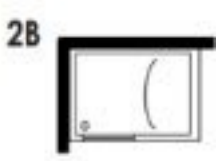

Strony posadowienia wanny