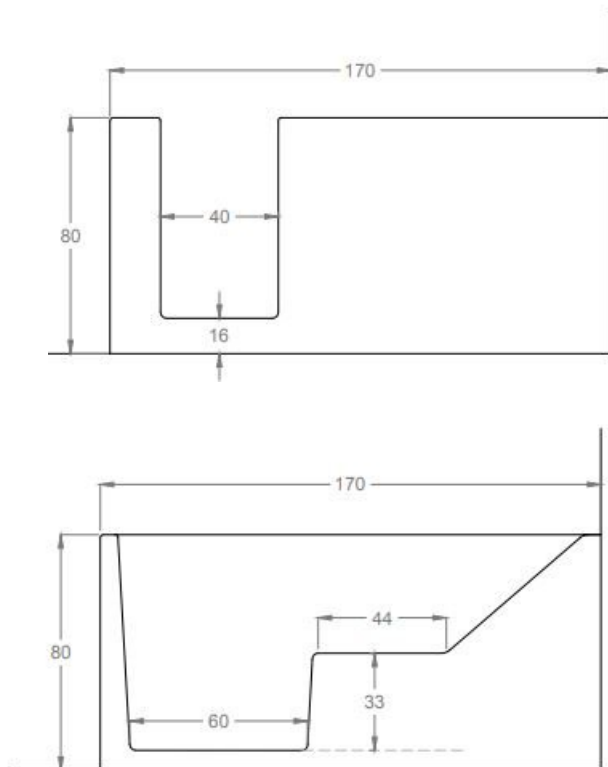

### WANNA Z DRZWIAMI DLA SENIORÓW ORAZ OSÓB NIEPEŁNOSPRAWNYCH 1700x700 mm COMFORT

PLUS17

Opis techniczny	
Materiał	Akryl
Kolor	Biały
Wymiary (mm)	1700 x 700
wysokość (mm)	2050
Drzwi	Transparentne, przesuwne w obu kierunkach

## Strony posadowienia wanny

## SCHEMAT PODŁĄCZENIA