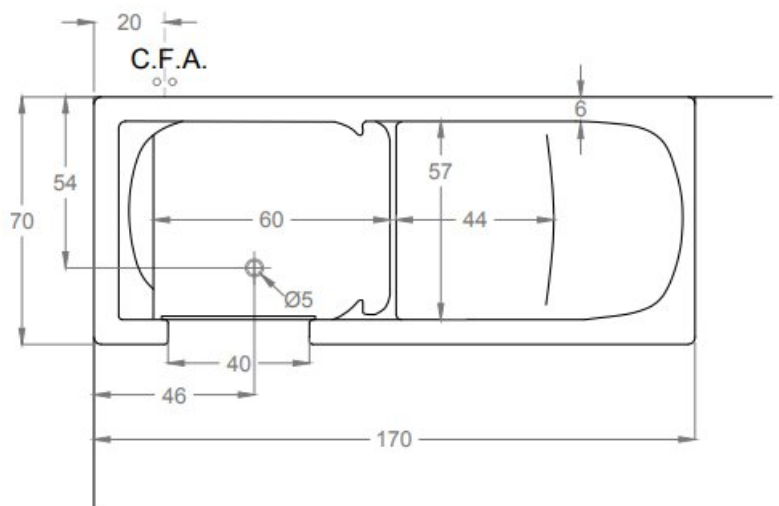

### WANNA Z DRZWIAMI DLA SENIORÓW ORAZ OSÓB NIEPEŁNOSPRAWNYCH 1700x700 mm COMFORT

PLUS17

Opis techniczny	
Materiał	Akryl
Kolor	Biały
Wymiary (mm)	1700 x 700
wysokość (mm)	2050
Drzwi	Transparentne, przesuwne w obu kierunkach