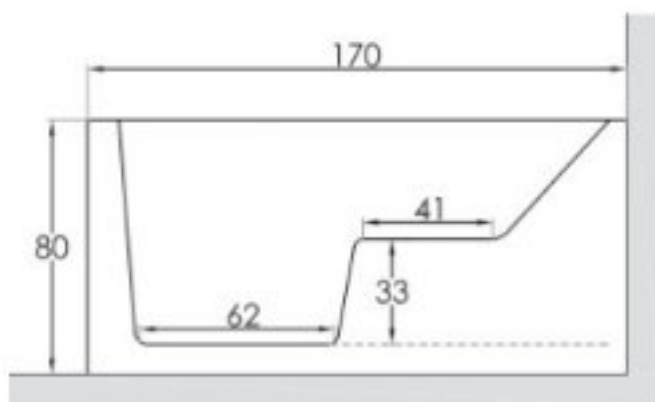

WANNA Z DRZWIAMI DLA SENIORÓW ORAZ OSÓB NIEPEŁNOSPRAWNYCH 1700x700 mm

COMFORT17

Opis produktu / Zastosowanie

Wanna z drzwiami, wykonana jest z najwyższej jakości materiałów. Ma łatwe w użyciu drzwi, które można otwierać do wewnątrz albo zewnątrz (wybór przy zamówieniu). System powolnego napełniania wanny, wannę można napełnić wodą do połowy jeszcze przed wejściem do wanny. Uchwyt stabilizacyjny na rancie wanny. Uchwyt na ręcznik w bocznym panelu wanny. Wszystkie wanny przed dostawą są sprawdzane pod względem szczelności oraz jakości wykonania. W zestawie syfon, armatura, panel frontowy/boczny. Dostępna wersja z hydromasażem, chromoterapią.

Opis techniczny	
Materiał	Akryl
Kolor	Biały
Wymiary (mm)	1700 x 700
wysokość (mm)	2050
Drzwi	Transparentne, przesuwne w obu kierunkach

Strony posadowienia wanny

Unikalny system napełniania wanny

Innowacyjny system otwierania drzwi

SCHEMAT PODŁĄCZENIA