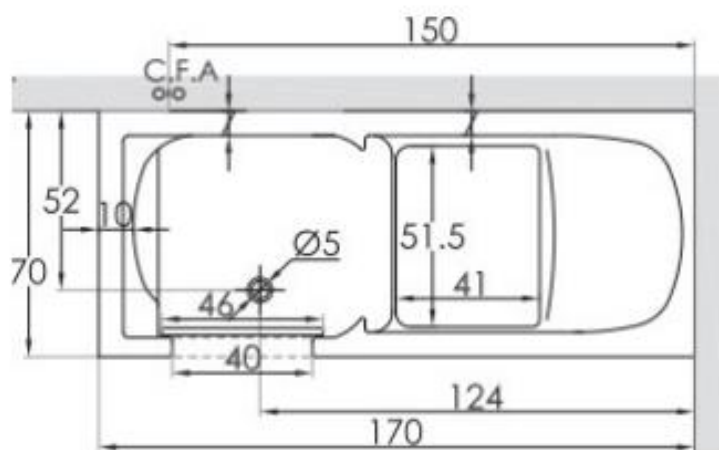

WANNA Z DRZWIAMI DLA SENIORÓW ORAZ OSÓB NIEPEŁNOSPRAWNYCH 1700x700 mm

COMFORT17

Opis produktu / Zastosowanie

Wanna z drzwiami, wykonana jest z najwyższej jakości materiałów. Ma łatwe w użyciu drzwi, które można otwierać do wewnątrz albo zewnątrz (wybór przy zamówieniu). System powolnego napełniania wanny, wannę można napełnić wodą do połowy jeszcze przed wejściem do wanny. Uchwyt stabilizacyjny na rancie wanny. Uchwyt na ręcznik w bocznym panelu wanny. Wszystkie wanny przed dostawą są sprawdzane pod względem szczelności oraz jakości wykonania. W zestawie syfon, armatura, panel frontowy/boczny. Dostępna wersja z hydromasażem, chromoterapią.

Opis techniczny	
Materiał	Akryl
Kolor	Biały
Wymiary (mm)	1700 x 700
wysokość (mm)	2050
Drzwi	Transparentne, przesuwne w obu kierunkach

Strony posadowienia wanny

Unikalny system napełniania wanny

Innowacyjny system otwierania drzwi

SCHEMAT PODŁĄCZENIA