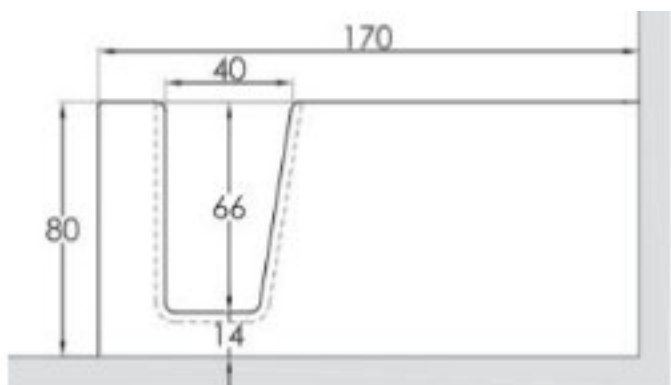

WANNA Z DRZWIAMI DLA SENIORÓW ORAZ OSÓB NIEPEŁNOSPRAWNYCH 1700x700 mm

COMFORT17

Opis produktu / Zastosowanie

Wanna z drzwiami, wykonana jest z najwyższej jakości materiałów. Ma łatwe w użyciu drzwi, które można otwierać do wewnątrz albo zewnątrz (wybór przy zamówieniu). System powolnego napełniania wanny, wannę można napełnić wodą do połowy jeszcze przed wejściem do wanny. Uchwyt stabilizacyjny na rancie wanny. Uchwyt na ręcznik w bocznym panelu wanny. Wszystkie wanny przed dostawą są sprawdzane pod względem szczelności oraz jakości wykonania. W zestawie syfon, armatura, panel frontowy/boczny. Dostępna wersja z hydromasażem, chromoterapią.

Opis techniczny	
Materiał	Akryl
Kolor	Biały
Wymiary (mm)	1700 x 700
wysokość (mm)	2050
Drzwi	Transparentne, przesuwne w obu kierunkach

Strony posadowienia wanny

Unikalny system napełniania wanny

Innowacyjny system otwierania drzwi

SCHEMAT PODŁĄCZENIA